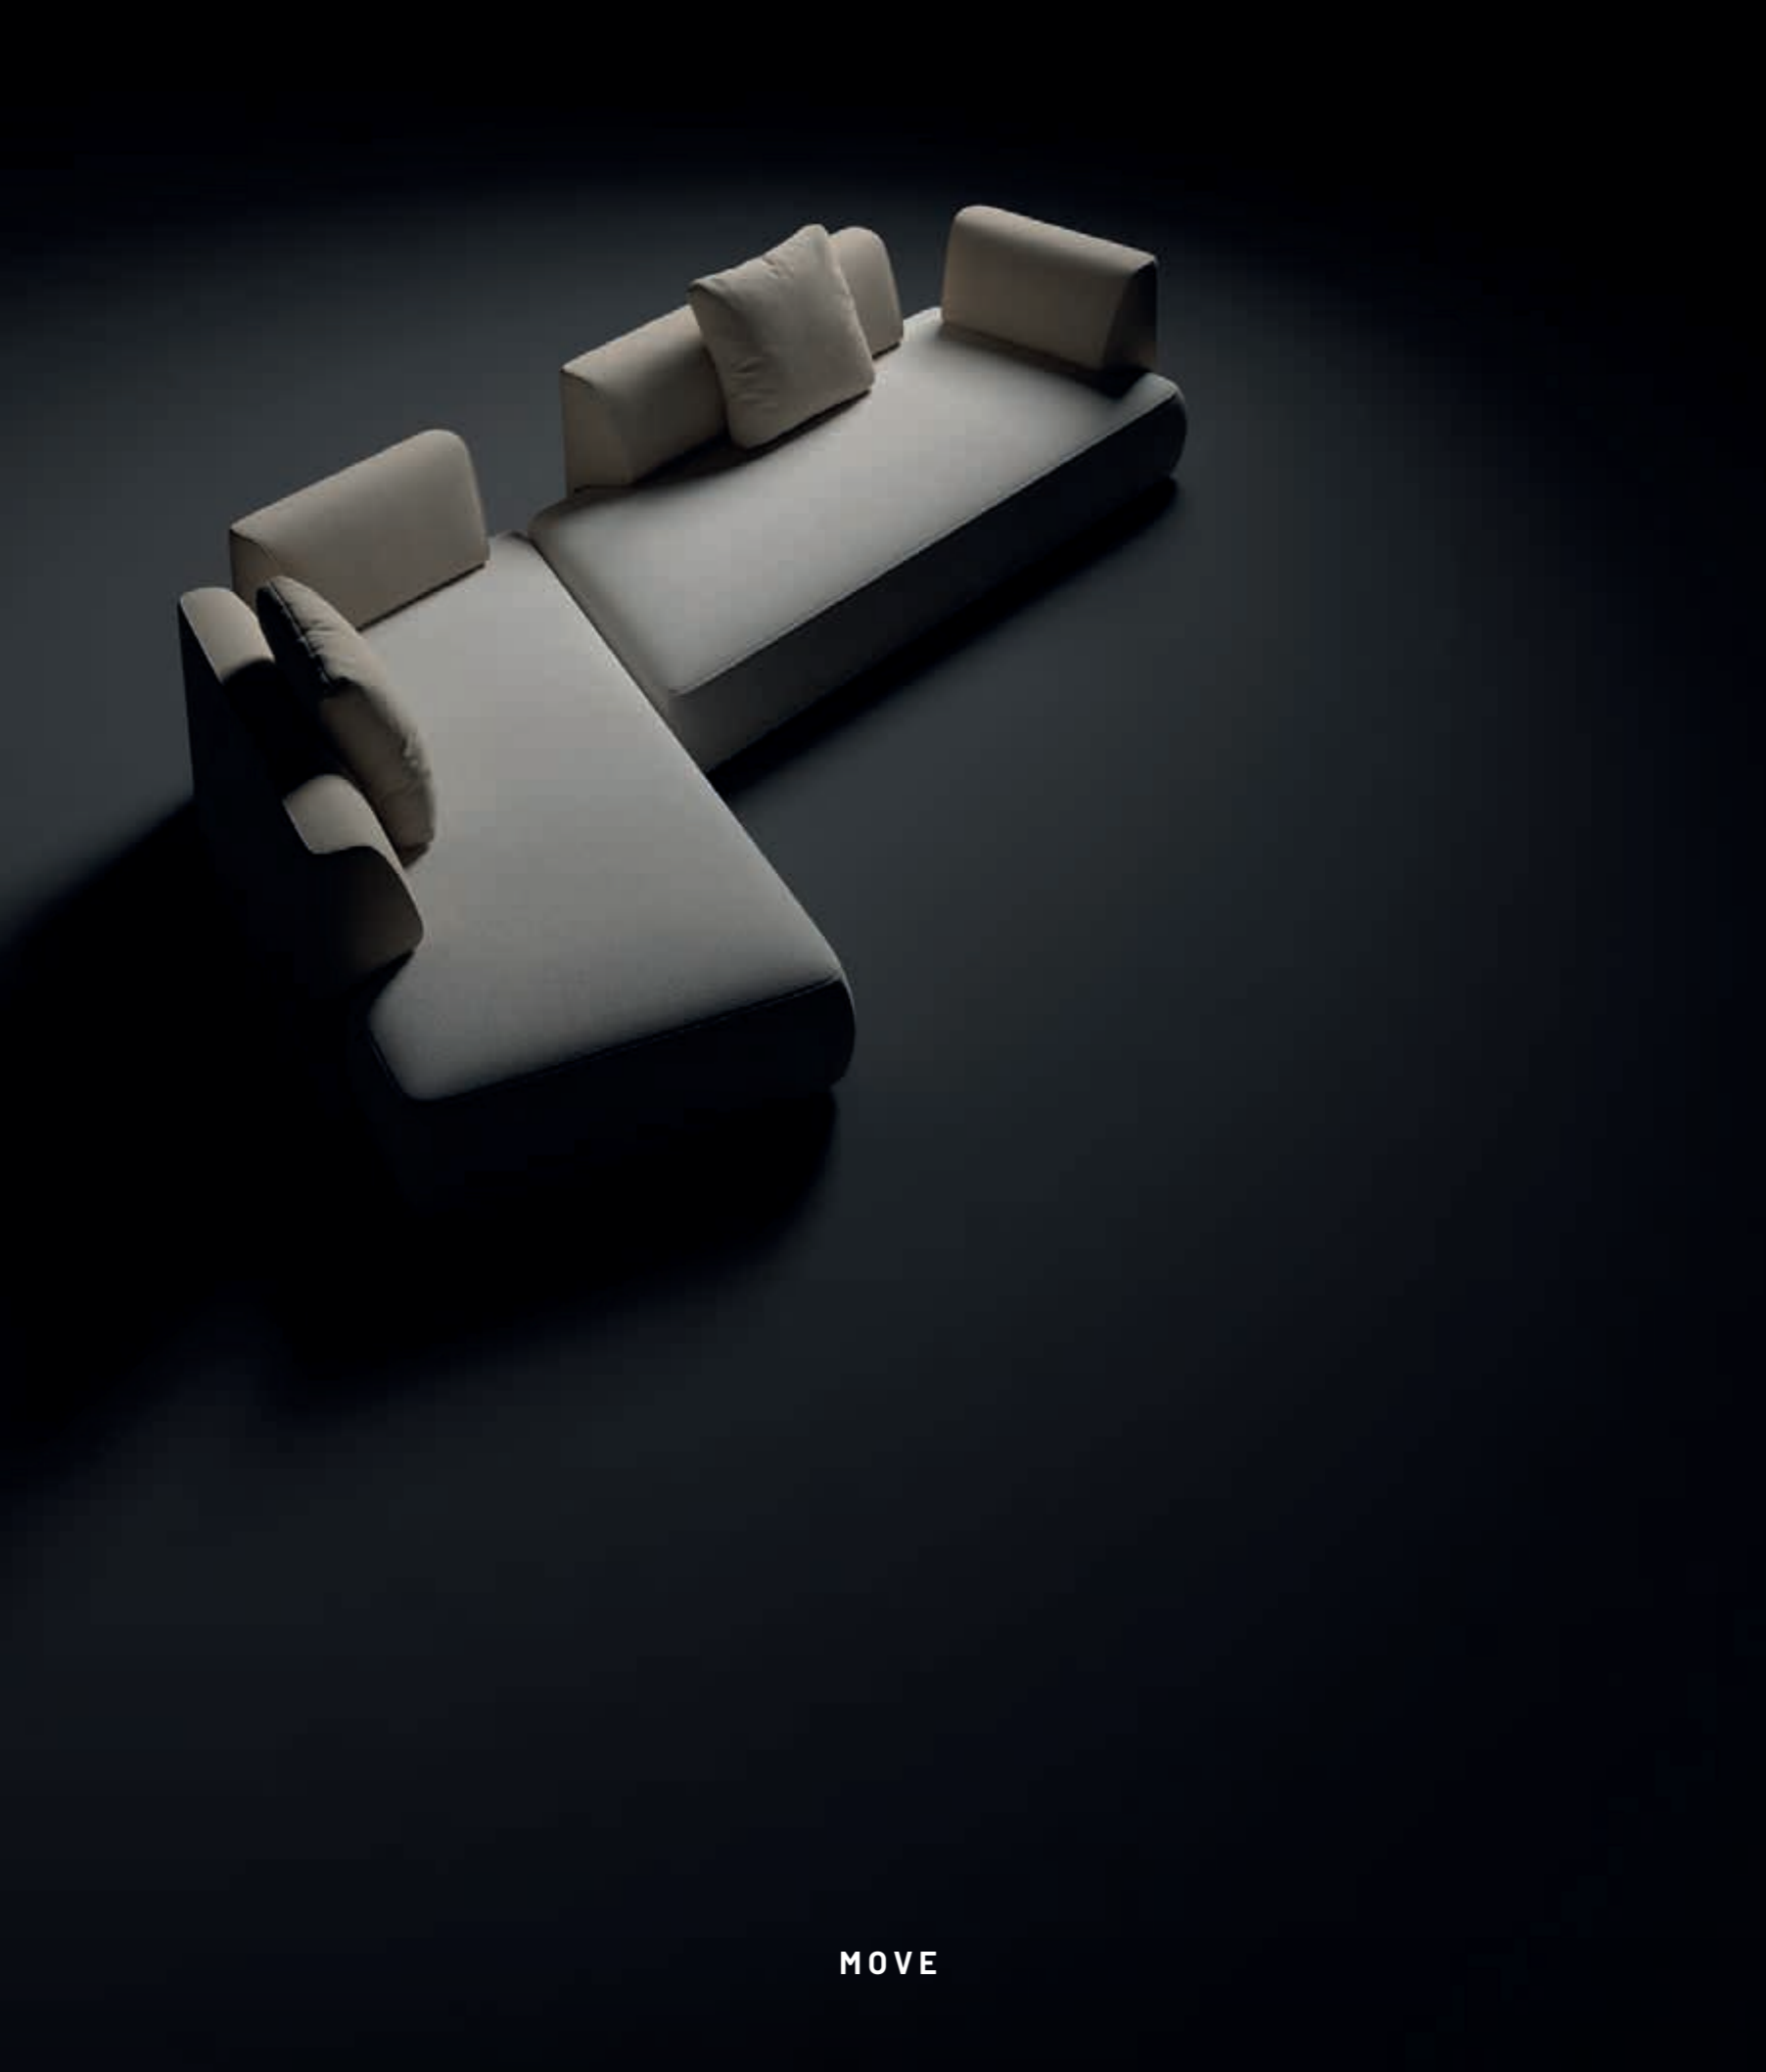

2023, design Danilo Bonfanti

#NewPointOfView

LIGHTXSHADOW

MOVE

LIGHT X SHADOW

JUST coffee table

MOVE

Le panche con angoli arrotondati e volumi generosi, si accostano creando paesaggi domestici e contract assolutamente inediti. Schienali e braccioli si spostano, e con un semplice gesto raccontano le infinite possibilità di definire nuovi spazi da vivere e condividere.