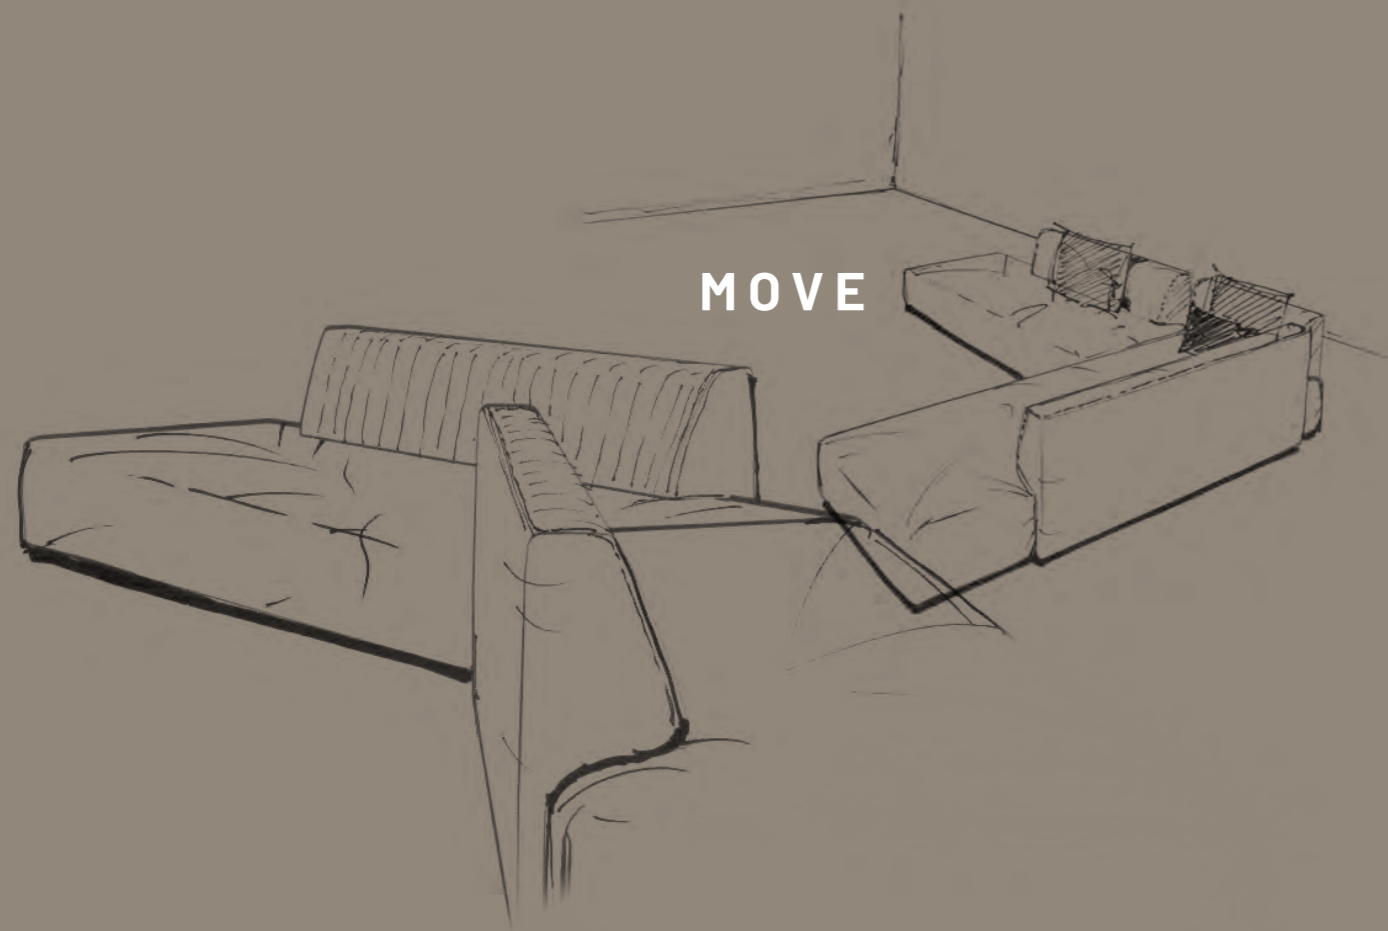

#NewPointOfView

LIGHT X SHADOW

MOVE

CREATIVITÀ E COMFORT  
DISEGNANO UNA NUOVA IDENTITÀ  
VERSATILE ED INNOVATIVA.  
MOVE, NATO DALLA RICERCA  
DI UNO STILE CAPACE  
DI ASSECONDARE LE ESIGENZE  
DI UNICITÀ, È UN SISTEMA  
DI SEDUTE DINAMICO E  
FLESSIBILE, ASSOLUTAMENTE  
LONTANO DAGLI SCHEMI  
TRADIZIONALI. CREATIVITY AND  
COMFORT DRAW A NEW FLEXIBLE AND  
ORIGINAL IDENTITY. THANKS TO A SEARCH  
OF STYLE CAPABLE TO SATISFY SINGULAR  
NEEDS, MOVE IS A DYNAMIC AND FLEXIBLE  
SEATING SYSTEM, COMPLETELY DISTANT  
FROM TRADITIONAL DESIGN.