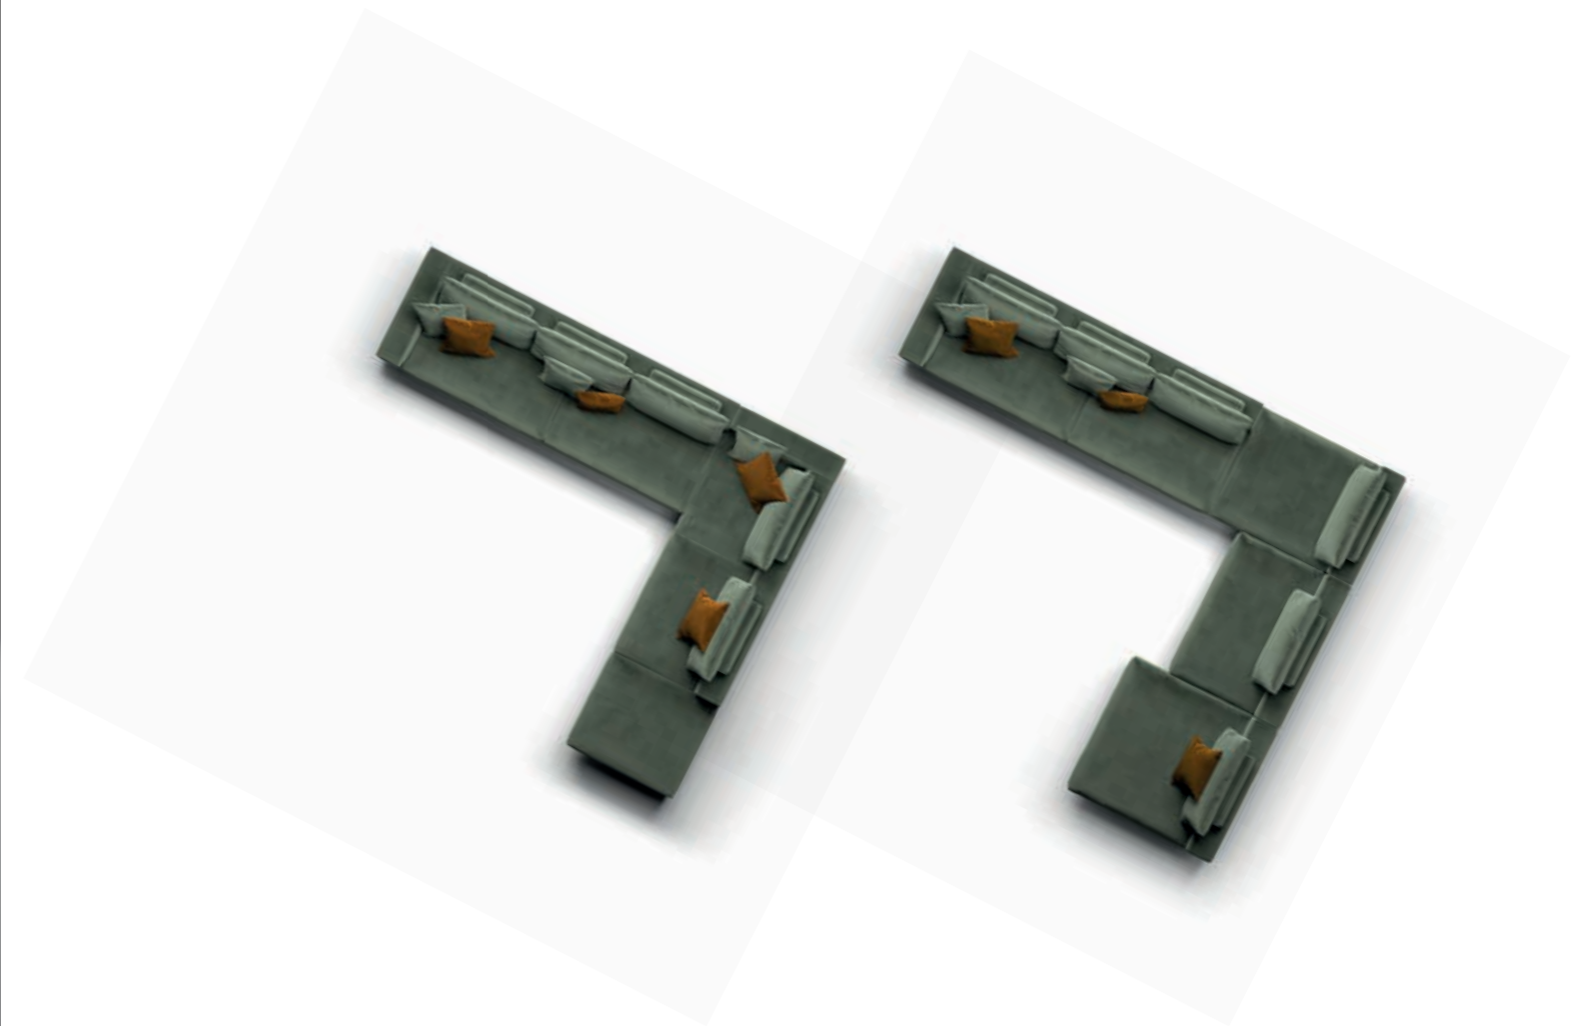

FREEDOM

Massima libertà
compositiva con
Freedom.
L'ampia disponibilità
di elementi in misure
diverse permette di
creare vere e proprie
comfort zone capaci
di assecondare ogni
esigenza conviviale
e individuale.

*Maximum composition
liberty with
Freedom.
The wide availability
of elements in different
sizes allows you
to create real comfort
zones capable of
satisfying every
convivial and
individual need.*