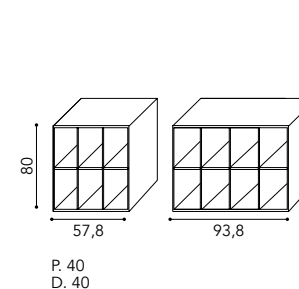

PORTABORSE completo di staffe inox.
Bag storage stainless brackets included.