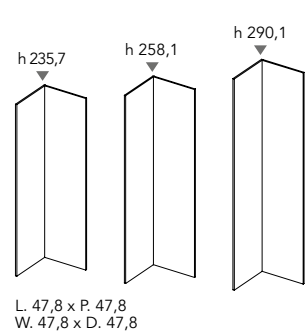

SCHIENALI AD ANGOLO "PICCOLO" per ripiani P. 40 portanti con cremagliera.
"Small" corner backboards for shelves d. 40 with rail.