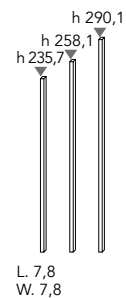

SEZIONE VERTICALE E SEZIONE LATERALE VERTICAL SECTION AND SIDE SECTION

WALL

ELEMENTI DI COSTRUZIONE ASSEMBLING ELEMENTS

SCHIENALI portanti con cremagliera, P. totale 8 cm.
Bearing backboard with racks total depth 8 cms.

PROFILI di chiusura, P. totale 8 cm.
Closing profile, total D. 8 cms..

SCHIENALI AD ANGOLO "GRANDE" per ripiani P. 54,8 portanti con cremagliera.
"Big" corner backboards for shelves d. 54,8 with rail.

SCHIENALI AD ANGOLO "PICCOLO" per ripiani P. 54,8 portanti con cremagliera.
"Small" corner backboards for shelves d. 54,8 with rail.