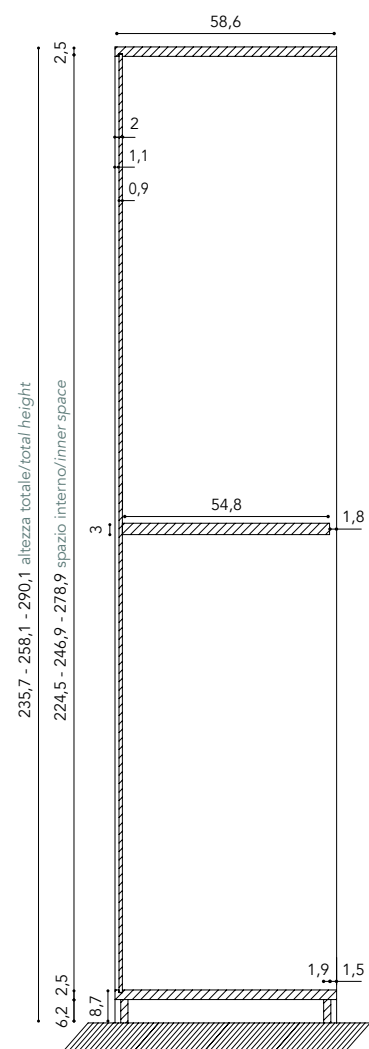

ELEMENTI DI COSTRUZIONE WALL DOMINO WALL DOMINO STRUCTURAL ELEMENTS

MODULI WD58 comprendono base, cielo, fianco, schiena.
WD58 UNITS includes base, top, side panel, backboard

L. 60 - 96
W. 60 - 96

FIANCO WD58
WD58 SIDE PANEL

h 235,7 - 258,1 - 290,1

MODULI WD9 comprendono base, cielo, fianco, schiena.
WD9 UNITS includes base, top, side panel, backboard

L. 60 - 96
W. 60 - 96

FIANCO WD9
WD9 SIDE PANEL

h 235,7 - 258,1 - 290,1

MODULI WD36 comprendono base, cielo, fianco, schiena.
WD36 UNITS includes base, top, side panel, backboard.

L. 60 - 96
W. 60 - 96

FIANCO WD36
WD36 SIDE PANEL

h 235,7 - 258,1 - 290,1

WD58