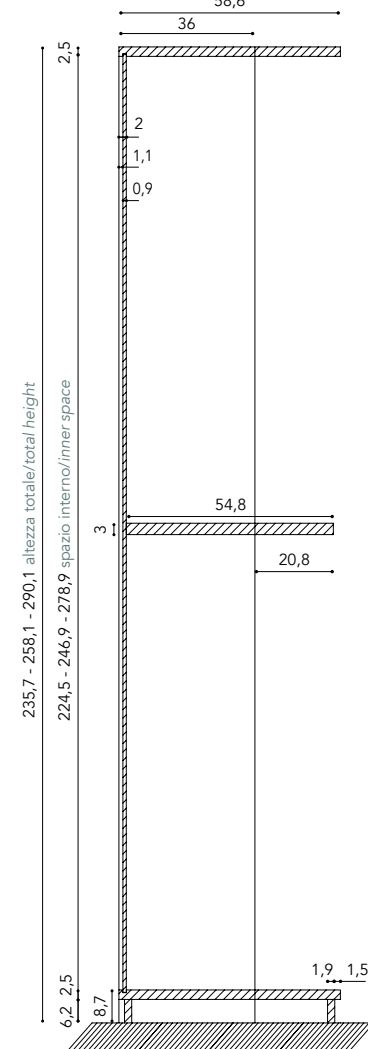

WD36

ATTREZZATURA INTERNA WALL DOMINO WALL DOMINO INNER EQUIPMENT

RIPIANI
Shelves

P. 54,8
D. 54,8

DIVISORIO VERTICALE
Vertical partition

h 55,1 - 71,1 - 103,9 - 131,9 - 186,3 su misura

P. 54,8
D. 54,8

CASSETTIERA SOSPESA
2 cassetti, frontali legno - vetro.
Suspended drawer unit 2 drawers,
wooden - or glass fronts

57,5 - 93,5
P. 54,8
D. 54,8

CASSETTIERA IN APPOGGIO
4 cassetti, frontali legno - vetro.
Drawer unit on the ground 4
drawers, wooden - or glass front

57,5 - 93,5
P. 54,8
D. 54,8

ALVEARE solo in appoggio.
Pigeon holes only with under
support

P. 48,5
D. 48,5

PORTAPANTALONI
Trousers rack

P. 54,8
D. 54,8

SERVETTO appendiabiti.
Pull-down hanging rail.

H. 88,4

APPENDIABITI completo
di supporti in alluminio
anodizzato.
Hanging rail including anodized
aluminum supports

56
92

APPENDIABITI AD ANGOLO
completo di supporti in alluminio
anodizzato.
Corner hanging rails including anodized
aluminum support