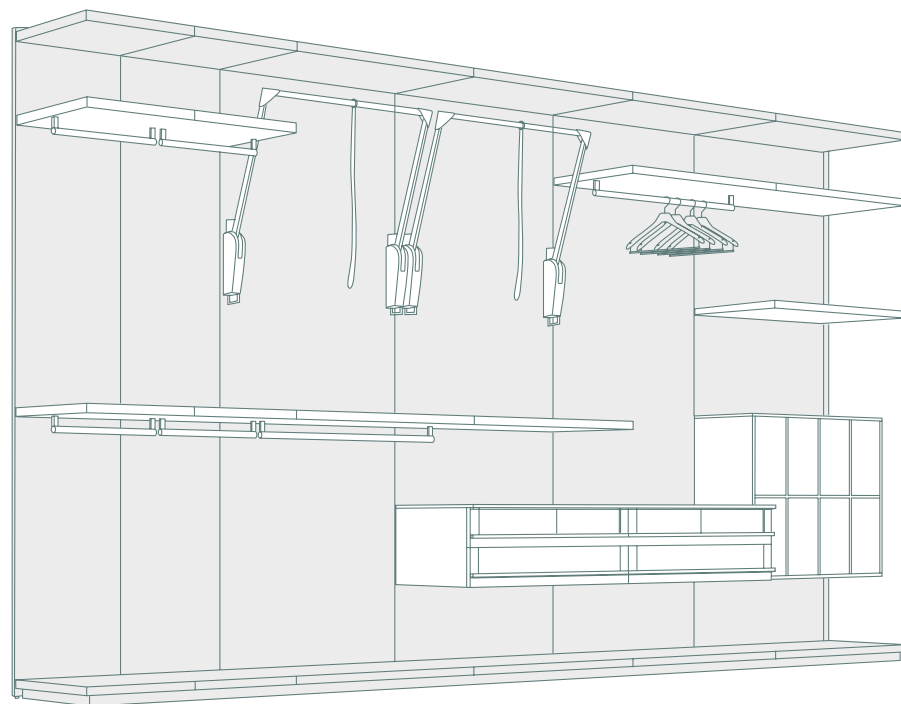

Cassettiera bifacciale.
Two-faced chest of drawers.

Porta pantaloni estraibile.
Pull-out trouser rack.

Porta oggetti estraibile.
Pull-out accessory tray.

Porta cravatte estraibile.
Pull-out tie rack.

Servetto.
Pull-down hanging rail.

Portascarpe.
Shoe rack.

Appendiabiti estraibile.
Pull-out clothes rail.

SCHEDA MONTAGGIO ASSEMBLY SHEET

Allestire una parete attrezzata Wall non è mai stato più facile, grazie all'impiego degli accessori di montaggio e regolazione enunciati nella pagina accanto.