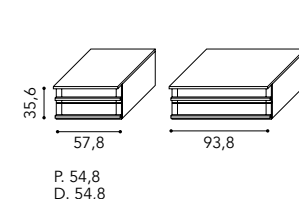

ATTREZZATURA INTERNA INNER EQUIPMENT

CASSETTIERE SOSPESA O A TERRA frontale cassetti: vetro o legno complete di staffe inox.
Hanging chest of drawers or on basement drawers front: glass or wood stainless brackets included.