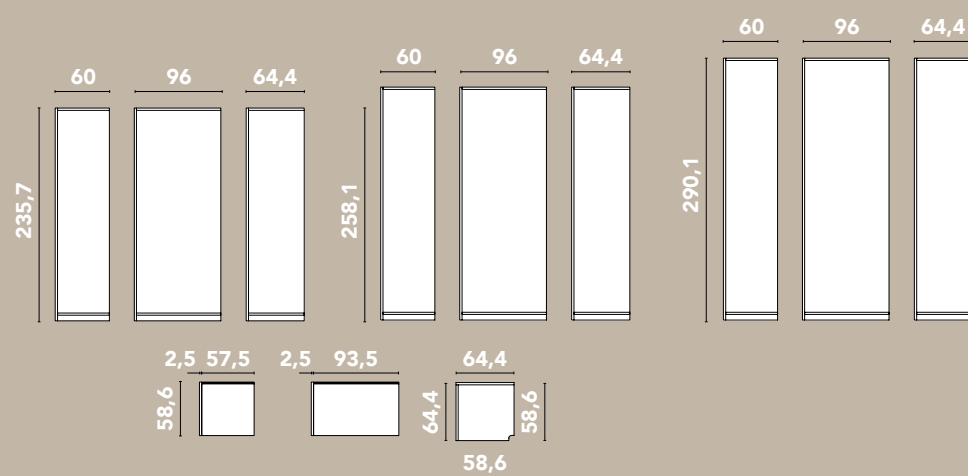

S Standard

DIMENSIONE MODULI UNIT DIMENSIONS

WD9 fianco telaio / *frame end side panel*

Wall Domino in versione WD9 si caratterizza per il suo fianco a telaio di L. 9 cm.

Wall Domino in version WD9 is characterized by the frame end side panel w. W. 9cm