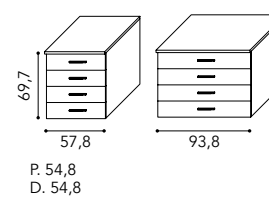

CASSETTIERE A TERRA EASY a 4 cassetti con frontale cassetti legno.
Drawers units easy on the ground with 4 wooden fronts drawers.