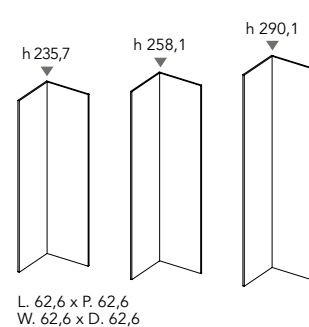

SCHIENALI AD ANGOLO "PICCOLO" per ripiani P. 54,8 portanti con cremagliera.
"Small" corner backboards for shelves d. 54,8 with rail.