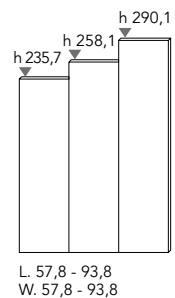

ELEMENTI DI COSTRUZIONE ASSEMBLING ELEMENTS

SCHIENALI portanti con cremagliera, P. totale 8 cm.
Bearing backboard with racks total depth 8 cms.