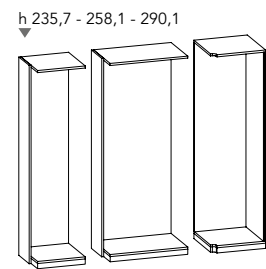

L. 60 - 96
W. 60 - 96

FIANCO WD36
WD36 SIDE PANEL

h 235,7 - 258,1 - 290,1