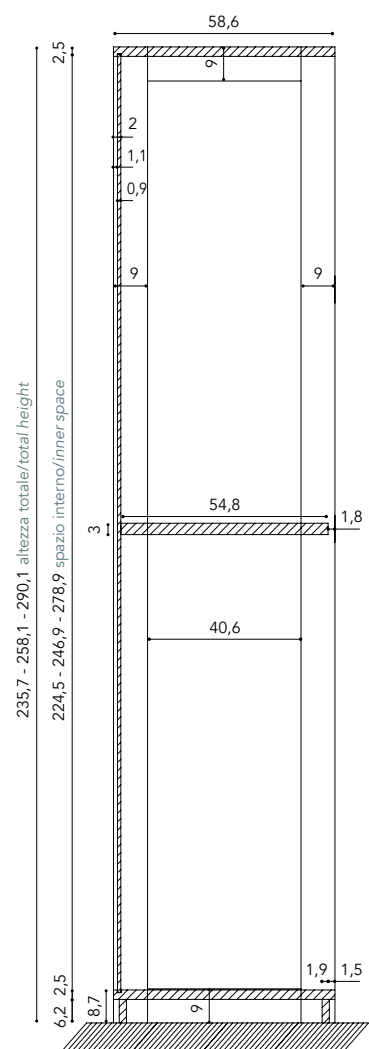

ELEMENTI DI COSTRUZIONE WALL DOMINO WALL DOMINO STRUCTURAL ELEMENTS

MODULI WD58 comprendono base, cielo, fianco, schiena.
WD58 UNITS includes base, top, side panel, backboard

L. 60 - 96
W. 60 - 96

FIANCO WD58
WD58 SIDE PANEL

h 235,7 - 258,1 - 290,1

MODULI WD9 comprendono base, cielo, fianco, schiena.
WD9 UNITS includes base, top, side panel, backboard

L. 60 - 96
W. 60 - 96

FIANCO WD9
WD9 SIDE PANEL

h 235,7 - 258,1 - 290,1

MODULI WD36 comprendono base, cielo, fianco, schiena.
WD36 UNITS includes base, top, side panel, backboard.

L. 60 - 96
W. 60 - 96

FIANCO WD36
WD36 SIDE PANEL

h 235,7 - 258,1 - 290,1

WD58

WD9

WD36

ATTREZZATURA INTERNA WALL DOMINO WALL DOMINO INNER EQUIPMENT

RIPIANI
Shelves

P. 54,8
D. 54,8

DIVISORIO VERTICALE
Vertical partition

h 55,1 - 71,1 - 103,9 - 131,9 - 186,3 su misura

P. 54,8
D. 54,8

CASSETTIERA SOSPESA
2 cassetti, frontali legno - vetro.
Suspended drawer unit 2 drawers,
wooden - or glass fronts

57,5 - 93,5
P. 54,8
D. 54,8

CASSETTIERA IN APPOGGIO
4 cassetti, frontali legno - vetro.
Drawer unit on the ground 4
drawers, wooden - or glass front

57,5 - 93,5
P. 54,8
D. 54,8

ALVEARE solo in appoggio.
Pigeon holes only with under
support

P. 48,5
D. 48,5

PORTAPANTALONI
Trousers rack

P. 54,8
D. 54,8

SERVETTO appendiabiti.
Pull-down hanging rail.

H. 88,4

APPENDIABITI completo
di supporti in alluminio
anodizzato.
Hanging rail including anodized
aluminum supports

56
92

APPENDIABITI AD ANGOLO
completo di supporti in alluminio
anodizzato.
Corner hanging rails including anodized
aluminum support