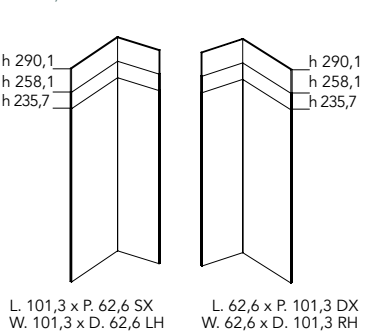

SCHIENALI AD ANGOLO "MISTO" per ripiani P. 54,8 portanti con cremagliera.
"Mixed" corner backboards for shelves d. 54,8 with rail.

SCHIENALI AD ANGOLO "MISTO" per ripiani P. 40 portanti con cremagliera.
"Mixed" corner backboards for shelves d. 40 with rail.