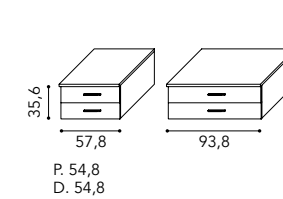

CASSETTIERE SOSPESA EASY a 2 cassetti con frontale cassetti legno e complete di staffe inox.
Suspended drawer units easy with 2 wooden fronts drawers including steel supports.