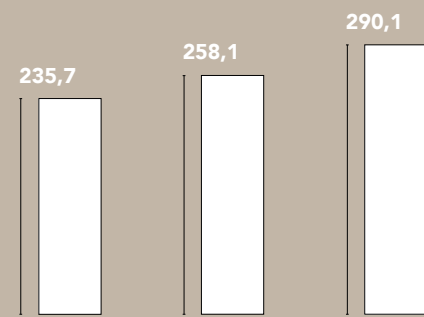

TESSUTO - PER SCHIENALI FABRIC FOR BACKBOARDS

ALTEZZE SCHIENALI - P. 8 cm BACKBOARD HEIGHTS - D. 8 cm

LARGHEZZE SCHIENALI - P. 8 cm BACKBOARD WIDTHS - D. 8 cm

WALL parete attrezzata equipped storage walls