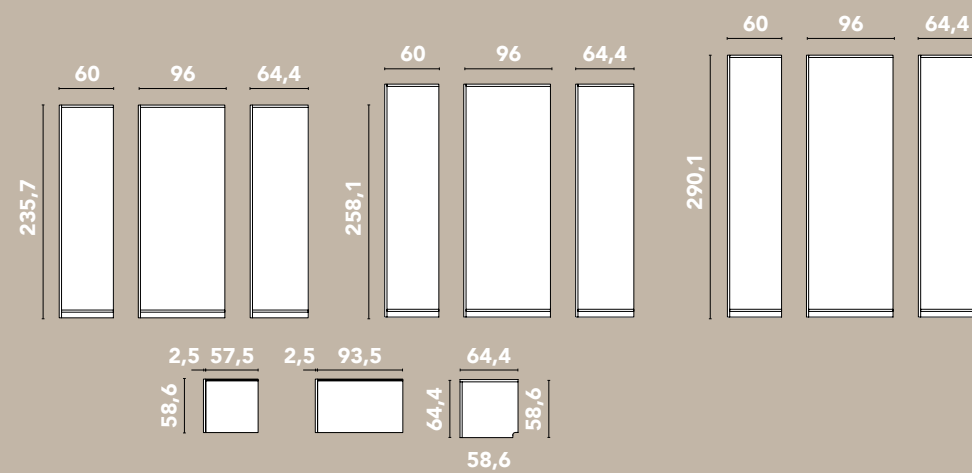

Melamina
Melamine

Vero Legno
Real wood

DIMENSIONE MODULI
UNIT DIMENSIONS

WD36 fianco / *side panel*

Wall Domino in
versione WD36
per dei fianchi di
media profondità.

*Wall Domino in
the version WD36
for the medium
size depth of the
end side panels.*