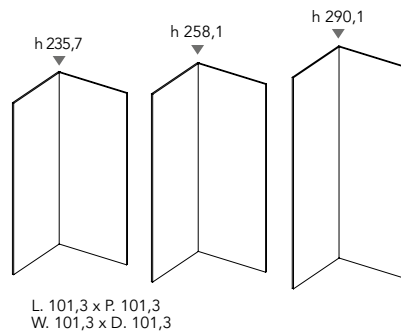

SCHIENALI AD ANGOLO "GRANDE" per ripiani P. 40 portanti con cremagliera.
"Big" corner backboards for shelves d. 40 with rail.