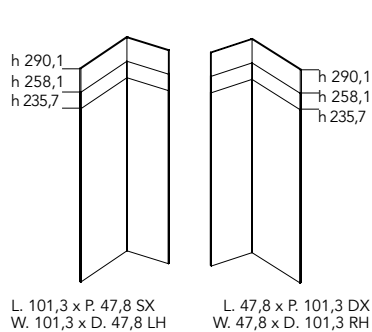

ELEMENTI DI COSTRUZIONE ASSEMBLING ELEMENTS

SCHIENALI portanti con cremagliera, P. totale 8 cm.
Bearing backboard with racks total depth 8 cms.

PROFILI di chiusura, P. totale 8 cm.
Closing profile, total D. 8 cms..

SCHIENALI AD ANGOLO "GRANDE" per ripiani P. 54,8 portanti con cremagliera.
"Big" corner backboards for shelves d. 54,8 with rail.

SCHIENALI AD ANGOLO "PICCOLO" per ripiani P. 54,8 portanti con cremagliera.
"Small" corner backboards for shelves d. 54,8 with rail.

SCHIENALI AD ANGOLO "GRANDE" per ripiani P. 40 portanti con cremagliera.
"Big" corner backboards for shelves d. 40 with rail.

SCHIENALI AD ANGOLO "PICCOLO" per ripiani P. 40 portanti con cremagliera.
"Small" corner backboards for shelves d. 40 with rail.

SCHIENALI AD ANGOLO "MISTO" per ripiani P. 54,8 portanti con cremagliera.
"Mixed" corner backboards for shelves d. 54,8 with rail.

SCHIENALI AD ANGOLO "MISTO" per ripiani P. 40 portanti con cremagliera.
"Mixed" corner backboards for shelves d. 40 with rail.

RIPIANI AD ANGOLO "GRANDE" per P. 54,8 completi di staffe inox.
"Big" corner shelves for d. 54,8 including steel supports.

RIPIANI AD ANGOLO "PICCOLO" per P. 54,8 completi di staffe inox.
"Small" corner shelves for d. 54,8 including steel supports.

RIPIANI AD ANGOLO "MISTO" per P. 54,8 completi di staffe inox.
"Mixed" corner shelves for d. 54,8 including steel supports.

RIPIANI AD ANGOLO "GRANDE" per P. 40 completi di staffe inox.
"Big" corner shelves for d. 40 including steel supports.

RIPIANI AD ANGOLO "PICCOLO" per P. 40 completi di staffe inox.
"Small" corner shelves for d. 40 including steel supports.

RIPIANI AD ANGOLO "MISTO" per P. 40 completi di staffe inox.
"Mixed" corner shelves for d. 40 including steel supports.