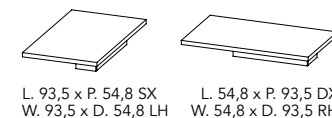

BASAMENTI AD ANGOLO "MISTO" per P. 54,8 completi di zoccolo e staffe.
"Mixed" corner bases for d. 54,8 including plinth and supports.