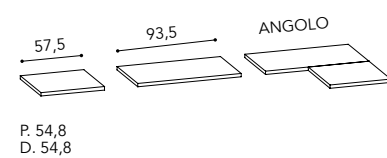

WD58

WD9

WD36

ATTREZZATURA INTERNA WALL DOMINO WALL DOMINO INNER EQUIPMENT

RIPIANI
Shelves

P. 54,8
D. 54,8

DIVISORIO VERTICALE
Vertical partition

h 55,1 - 71,1 - 103,9 - 131,9 - 186,3 su misura