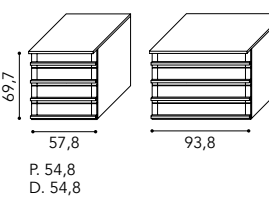

CASSETTIERE A TERRA frontale cassetti: vetro o legno.
Chest of drawers on basement glass or wooden front.