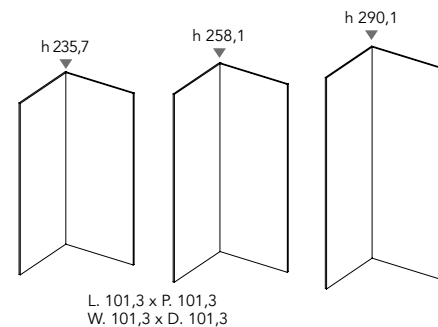

ELEMENTI DI COSTRUZIONE ASSEMBLING ELEMENTS

SCHIENALI portanti con cremagliera, P. totale 8 cm.
Bearing backboard with racks total depth 8 cms.

PROFILI di chiusura, P. totale 8 cm.
Closing profile, total D. 8 cms..

SCHIENALI AD ANGOLO "GRANDE" per ripiani P. 54,8 portanti con cremagliera.
"Big" corner backboards for shelves d. 54,8 with rail.