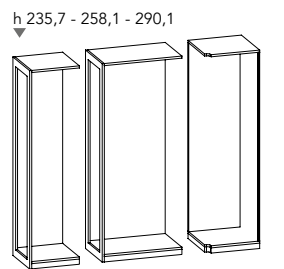

L. 60 - 96
W. 60 - 96

FIANCO WD9
WD9 SIDE PANEL

h 235,7 - 258,1 - 290,1

MODULI WD36 comprendono base, cielo, fianco, schiena.
WD36 UNITS includes base, top, side panel, backboard.