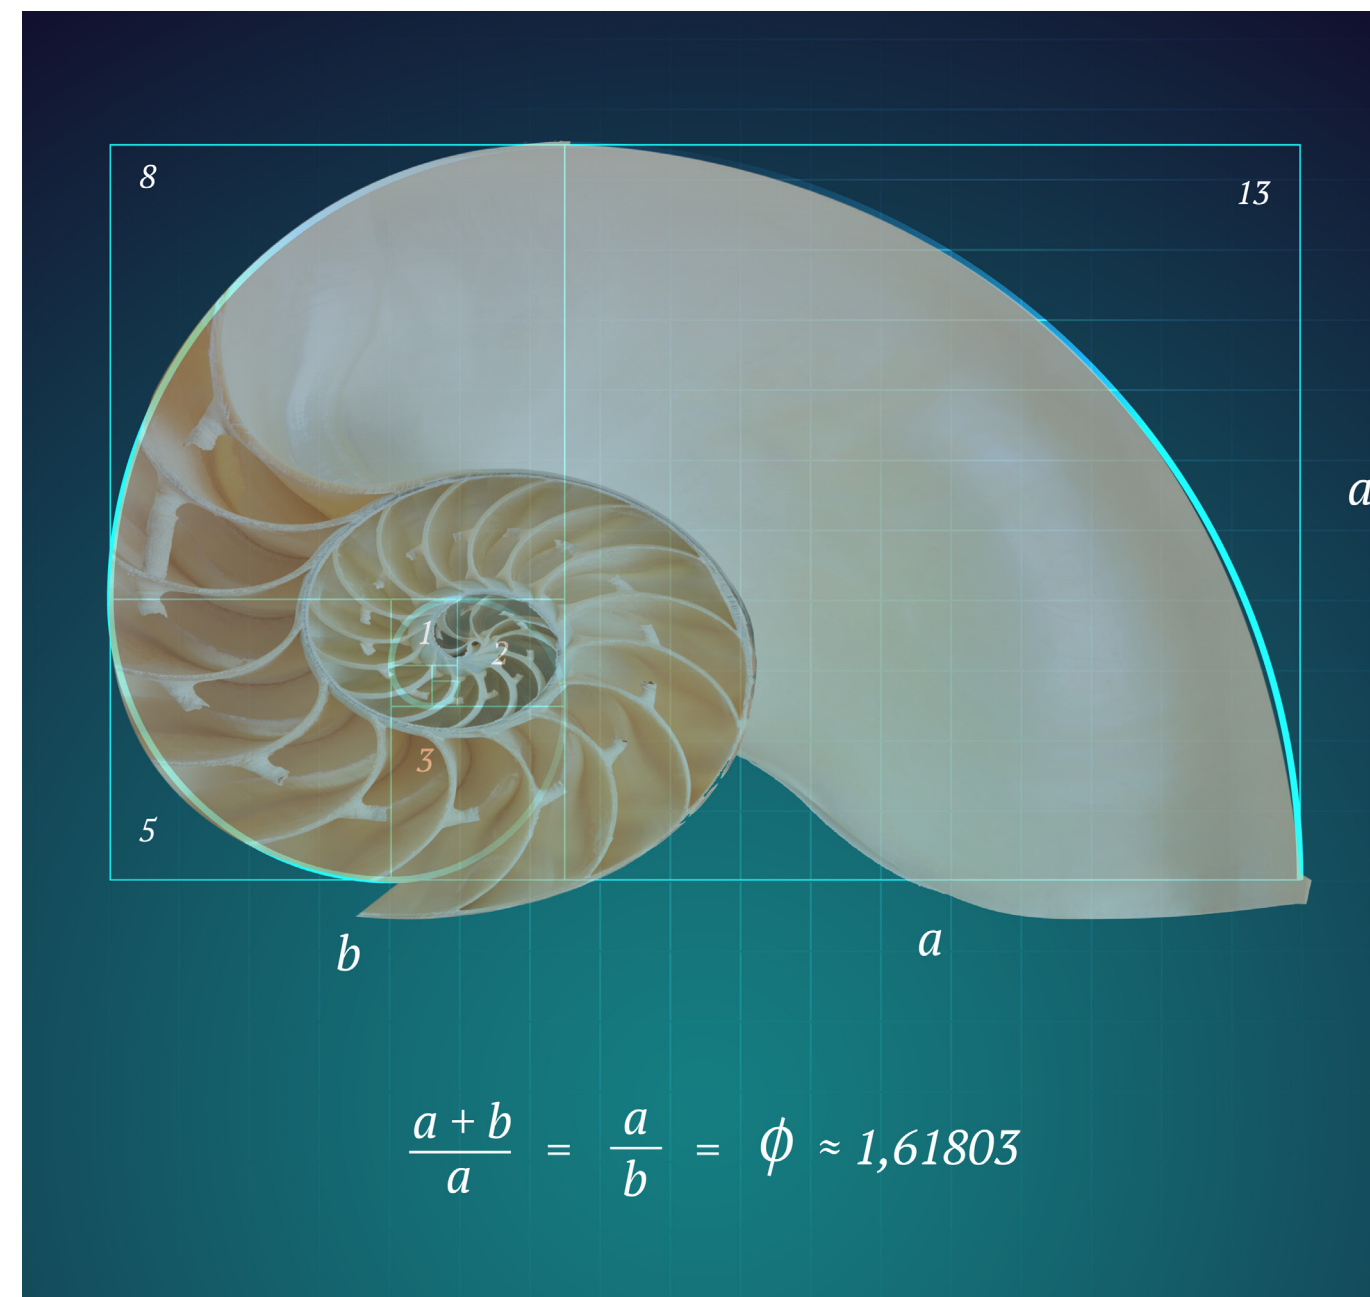

Nel 2018 il calice Gira e Rigira è stato scelto dalla Giuria del prestigioso ADI DESIGN INDEX e inserito nella rosa dei concorrenti al Premio.

Vortice

Vetriere di Empoli dedicates its Vortice catalogue to the Italian mathematician Fibonacci. The Fibonacci sequence is found practically everywhere in nature. The formula, discovered by the medieval scientist in the 13th century, is reproduced in the spiral of the Nautilus shell, in the arrangement of seeds in a sunflower and in the petals of many other flowers, but it is also found in works of art, in the façade of the Parthenon in Athens, even in Leonardo's Mona Lisa. But perhaps most surprising is its presence in the human body, for example in the golden ratio of the face, and also in the span of the shoulders.

The VORTICE catalogue illustrates the technological collections of VdE: two original design patents – Ikebana and Gira e Rigira - and other primarily amusing collections whose engineering is surprisingly deft. It takes years of work to achieve perfect harmony between mathematical function and form: research and development and much dedication devoted to these objects by our in-house work team.

In 2018 the Gira e Rigira wine glass was selected by the jury panel of the prestigious ADI DESIGN INDEX and short listed for the Award.

Successione di Fibonacci