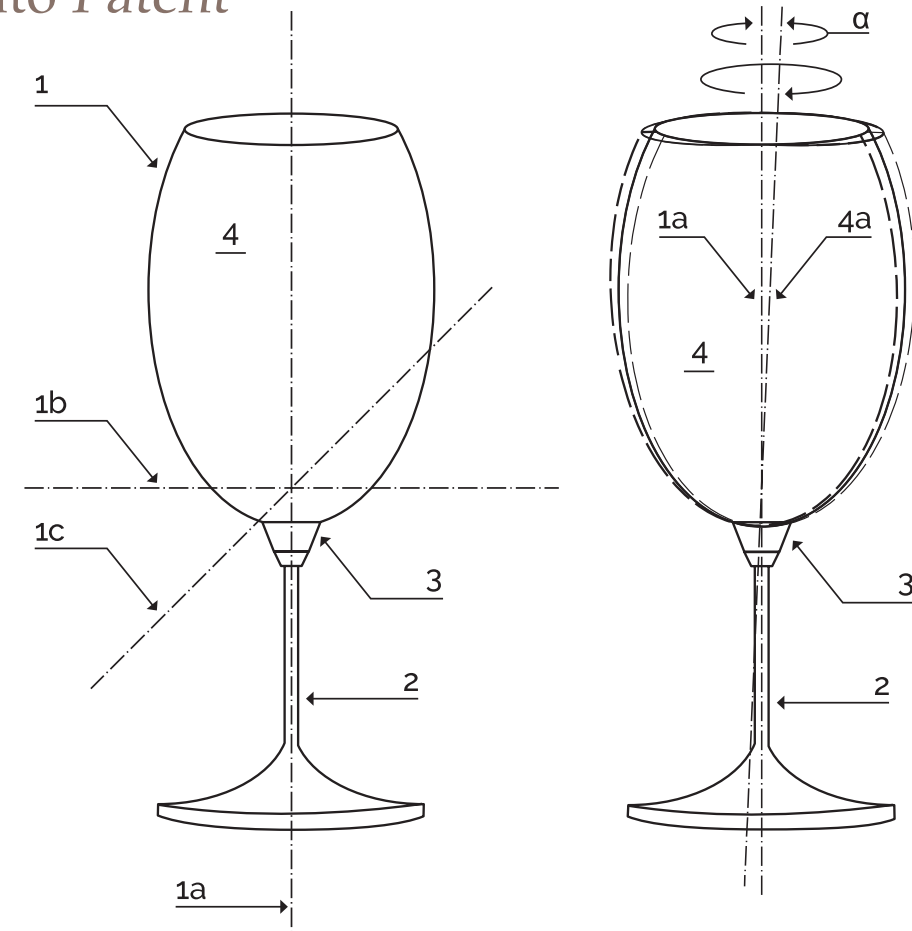

ID-3276M66
CALICE DEGUSTAZIONE LIBELLULE GIRA E RIGIRA
 FINITURA METALLO
LIBELLULE GIRA E RIGIRA WINEGLASS
 METAL FINISH
 Ø 9/h.23,5

Brevettato Patent

La rotazione che viene impressa con la lieve carezza del pollice al globo dà un movimento morbido al vino.