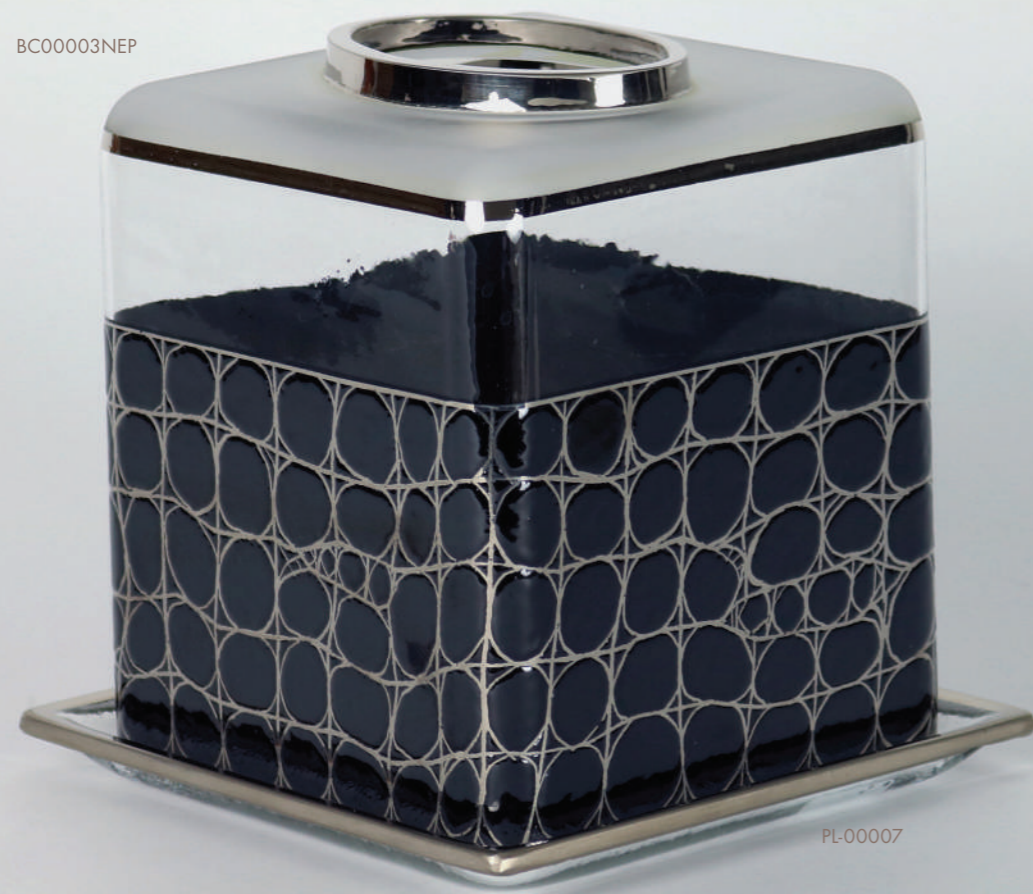

BC4060NP3
**FLUTE
FLUTE**
Ø 7/h.23

BC4060NP1
**CALICE ACQUA
WATER GOBLET**
Ø 9/h.21,5

BC28347NP1
**BROCCA
JUG**
Ø 14,7/h.24

Complementi | Accessories

BC00003NEP

PL-00007

BC00003NEP
COPRIKLEENEX
KLEENEX COVER
Ø 15 x 15/ h.17