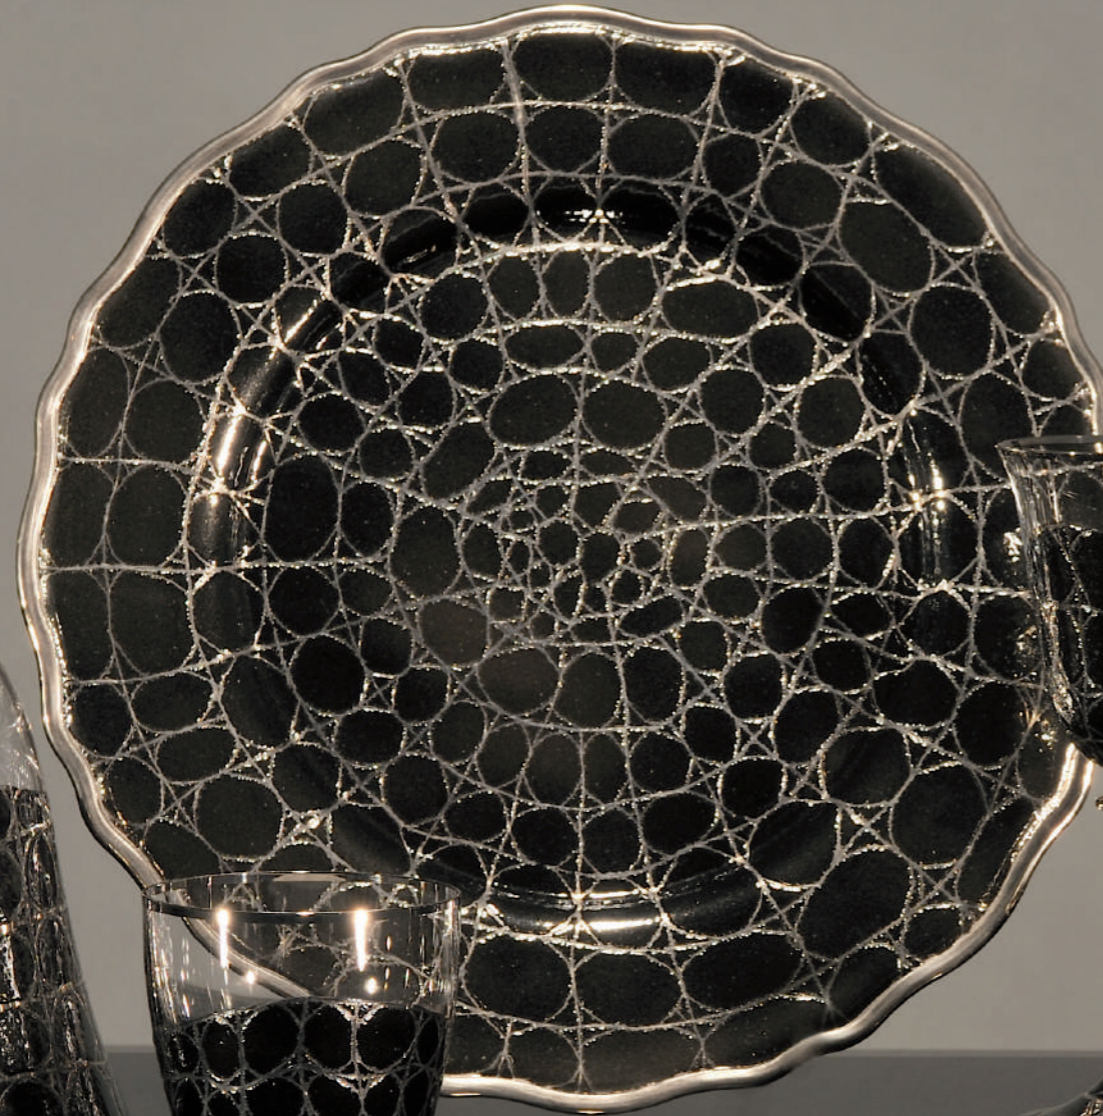

BLACK CROCODILE

Tavola | Tableware

BC28347NP2

BC13127NPT

BC2623NEP2

BC4060NP2

BC2623NEP3

BC4060NP3