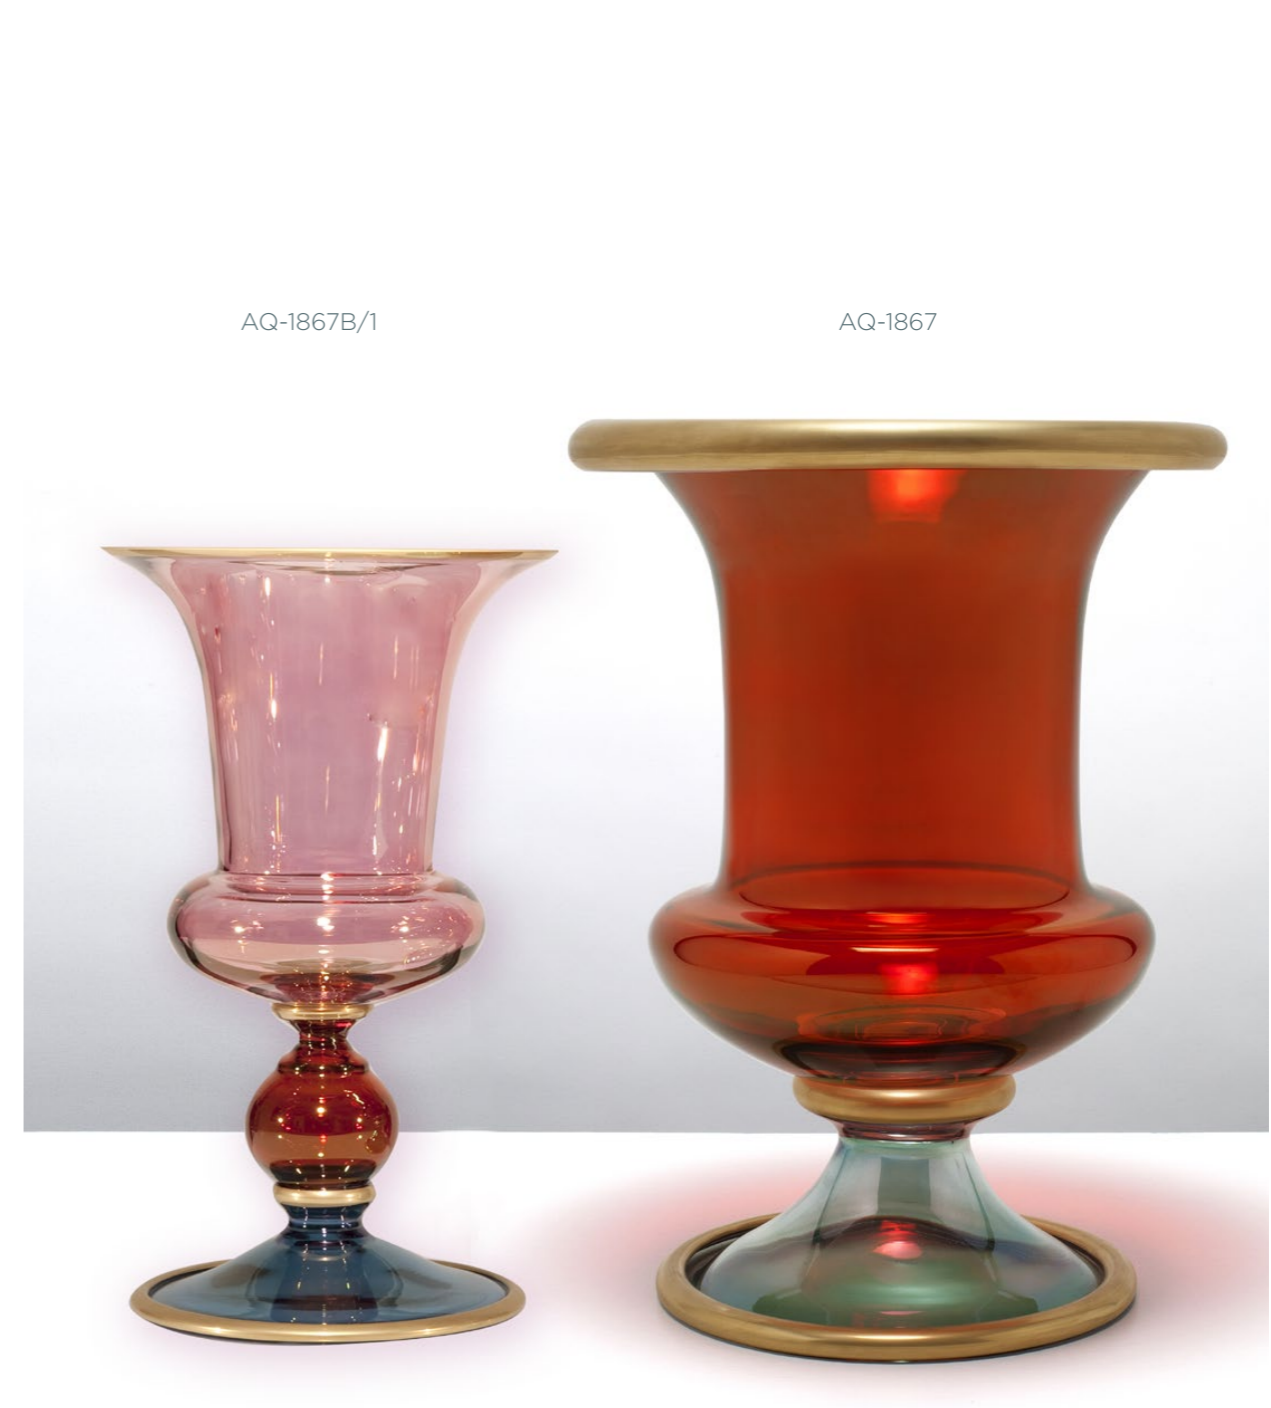

 AQ-690-  
FRUTTIERA GRANDE  
LARGE FRUIT BOWL  
Ø 39/H.35

 AQ-690A/1  
FRUTTIERA MIGNON  
MIGNON FRUIT BOWL  
Ø 29/H.25,5

AQ-663B/1  
**BARATTOLO CON PIEDE**  
**BOX ON STAND**  
Ø 11,5/H.25

AQ-663-  
**BARATTOLO**  
**BOX**  
Ø 9,5/H.13

AQ-663C/1  
**BARATTOLO CON PIEDE**  
**BOX ON STAND**  
Ø 11,5/H.30

AQ-663A  
**BARATTOLO**  
**BOX**  
Ø 8,5/H.17

AQ-663C-  
**BARATTOLO**  
**BOX**  
Ø 11,5/H.23

AQ-277B/1  
**SCATOLA UOVO**  
**GRANDE CON PIEDE**  
**BIG EGG BOX ON STAND**  
Ø 14/H.28

AQ-277A/1  
**SCATOLA UOVO**  
**MEDIA CON PIEDE**  
**MEDIUM EGG BOX ON STAND**  
Ø 10,5/H.22

AQ-356-

AQ-356B/1

AQ-1867B/1

AQ-1867

AQ-356-  
**VASO GRANDE**  
**LARGE VASE**  
Ø 33/H.54

AQ-356B/1  
**VASO PICCOLO**  
**MIGNON VASE**  
Ø 23,5/H.39