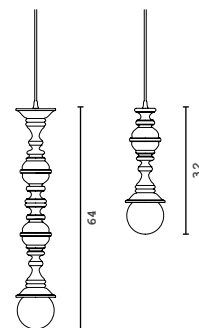

#C.196 CLESSIDRA

small table

#L.335 SPAGO
pendants

#L.341 VICTORIA

lamps

lamp shape #213
Ø 70 x 60 x 60

lamp shape #212
Ø 50 x 45 x 45

lamp shape #210
Ø 35 x 31 x 31

#L.323 MOSCHEA

pendants

#L.322 ISIDE

pendants

#L.324 GAIA
pendants

#L.325 FIDA
pendants

#L.326 EBI
pendants

#L.BS010 MEDUSA