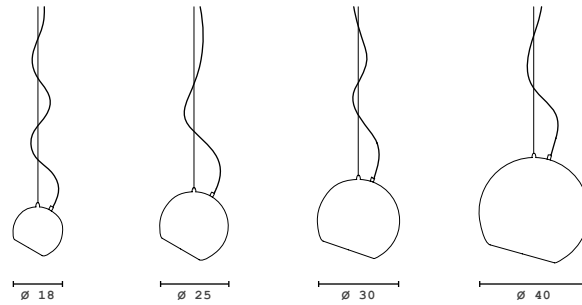

#L.332 OKI
pendants