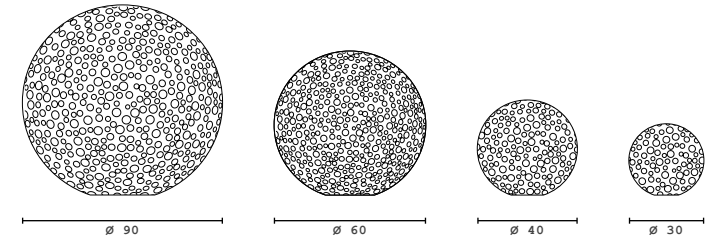

BS
COLLECTION
— ITALY —

design by

SIMONE LAGO

#L.308 SFERA TRAFORATA

#L.309 SFERA TRAFORATA

outdoor lamps

#L.310 SFERA TRAFORATA

pendants