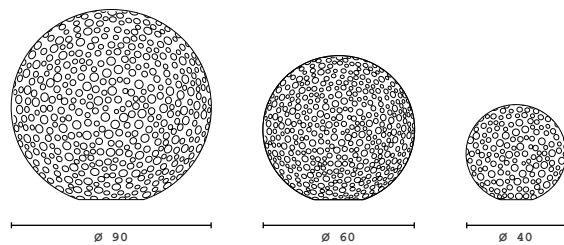

BS
COLLECTION
— ITALY —

design by

SIMONE LAGO

#L.308 SFERA TRAFORATA

#L.309 SFERA TRAFORATA

outdoor lamps

#L.310 SFERA TRAFORATA

pendants