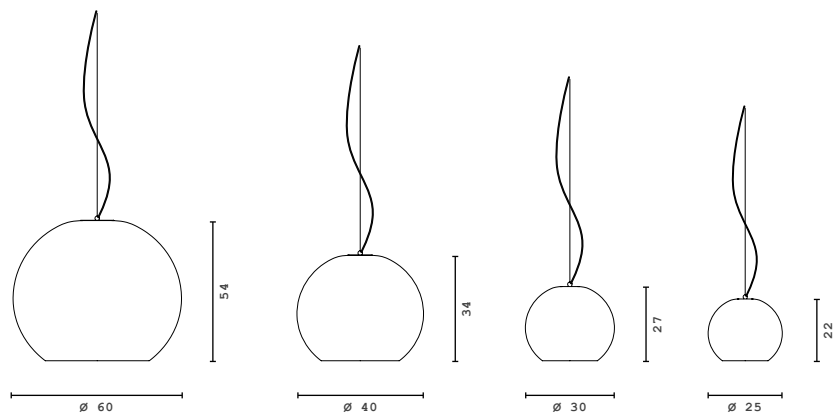

#L.333 GLOBO
pendants