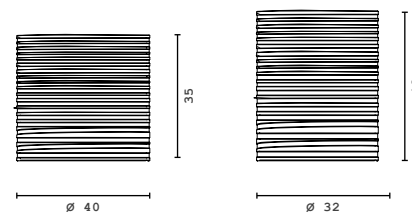

lamp

lamp shape #101

Ø 60 x h 35

#L.352 CATENA
pendants

#L.336 LIVE

pendants

#C.197 CILINDRO

small table