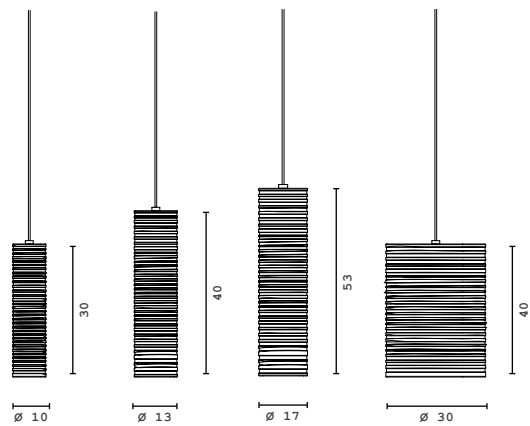

#L.348 ABEL

lamp

lamp shape #107

Ø 18 h 40

#L.338 CINDY
pendant

#L.328 SALE
pendants

#L.327 PEPE
pendants

#L.342 CARMEN