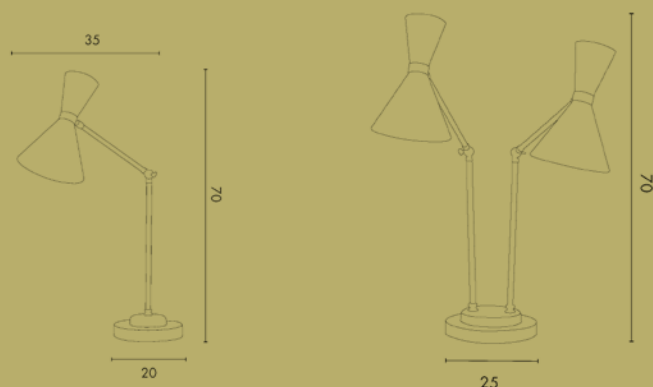

Finishes: **BB** - dark brushed bronze/ **CR** - chrome / **BR** - bronze
BL - brushed bronze / **OS** - satin brass

TAVOLO / TABLE

ART. M235

Lampadina / Bulb
Max 60 W – E27

Lampada da tavolo in ottone, stelo orientabile singolo o doppio. Parabole metalliche verniciate e braccetto a doppia regolazione. Base in marmo.

Table lamp single or double swinging arms in brass and painted metal shades. Base in marble.

ART. M248

Lampadina / Bulb
Max 2 x 60 W – E27

Lampada da tavolo in ottone con steli rivestiti in cuoio cucito a mano. Doppio stelo orientabile. Parabole metalliche verniciate e braccetto a doppia regolazione. Base in marmo.