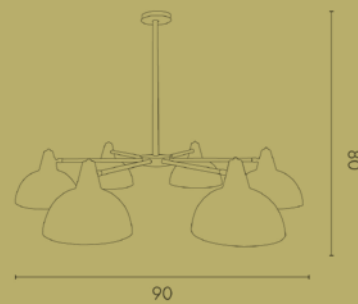

LAMPADARIO / CHANDELIER

ART. M265

Lampadina / Bulb Max 6 x 60 W – E27

Lampadario a 6 luci in ottone con parabole orientabili in metallo verniciato.

Chandelier with 6 lights in brass with swinging painted metal shades.