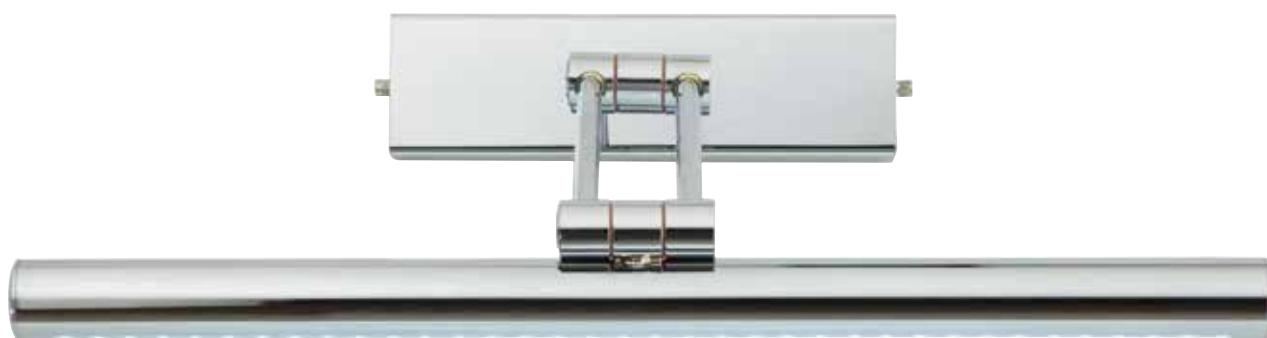

LONDON Michele Bönan Collection

Design: Michele Bönan

M211 LAMPADA QUADRO / PICTURE LIGHT