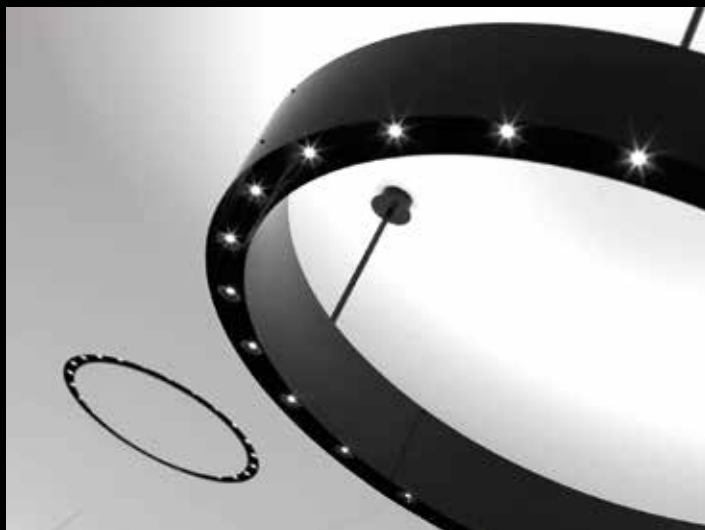

Estro's expertise in designing and manufacturing beautiful and elegant lighting collections in-house extends to a huge variety of bespoke products. We offer a bespoke made to order service that can turn your lighting ideas into reality. We offers the opportunity to have a unique light fitting custom made, exclusively made in Italy, to your own design. What make us special is our friendly, dedicated and experienced staff who will work with you, discuss your requirements and offer advice. From the initial drawing, prototyping and then through to project completion, seeing your ideas come to life throughout the process is fascinating. If you are looking for a feature light for a key area, having a bespoke fitting made to your own design could well be the answer. Just call us or send us an email and we will meet any of your requests.