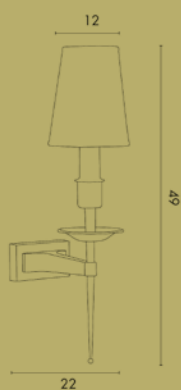

Design: Michele Bönan

M273
LAMPADA TAVOLO / TABLE LAMP

M274
LAMPADA TERRA / FLOOR LAMP

PARETE / WALL

ART. M271

Lampadina / Bulb Max 40 W – E14

Lampada da parete in ottone e metallo decorato.
Paralume in tessuto.Wall lamp. Painted metal and brass particulars,
fabric lamp shade.