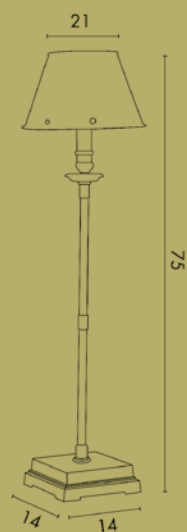

ART. M483

Lampadina / Bulb Max 60W – E14

Lampada da tavolo in ottone e paralume metallico.

Table lamp in brass with metal shade.