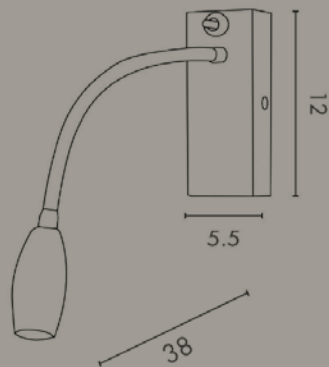

ART. M298

Lampadina / Bulb 1 LED x 1,5 W - 12V / 220V

Faretto da lettura a LED con braccetto flessibile in ottone.
Alimentatore incluso.

Led reading light in brass, with adjustable arm.
Power supply included.