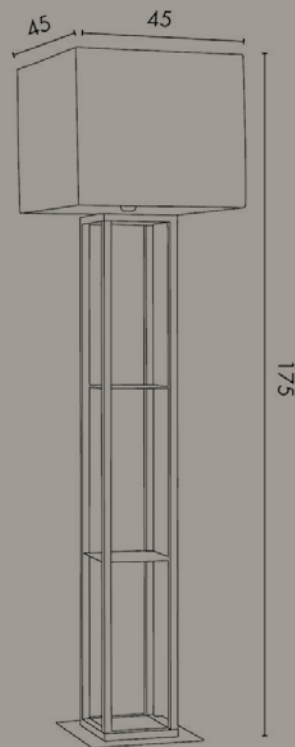

TERRA / FLOOR

ART. M140

Lampadina / Bulb Max 100 W - E27

Lampada da terra in ottone , con due ripiani in vetro acidato.
Paralume in tessuto.

Floor lamp in brass with two sand blasted glass shelves.
Fabric lamp shade.