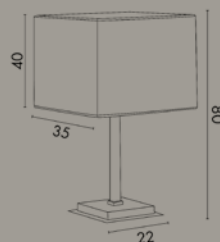

TAVOLO / TABLE

ART. M144

Lampadina / Bulb Max 75 W - E27

Lampada da tavolo in ottone. Paralume in tessuto.

Table lamp in brass. Fabric lamp shade.

PARETE / WALL

ART. M146

Lampadina / Bulb 2 x Max 40 W - E14