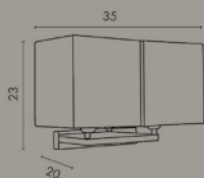

PARETE / WALL

ART. M146

Lampadina / Bulb 2 x Max 40 W - E14

Lampada da parete in ottone con paralumi in tessuto.

Wall lamp in brass. Fabric lamp shades.

ART. M147

Lampadina / Bulb 40 W - E14

Lampada da parete in ottone con paralume in tessuto.

Wall lamp in brass. Fabric lamp shade.