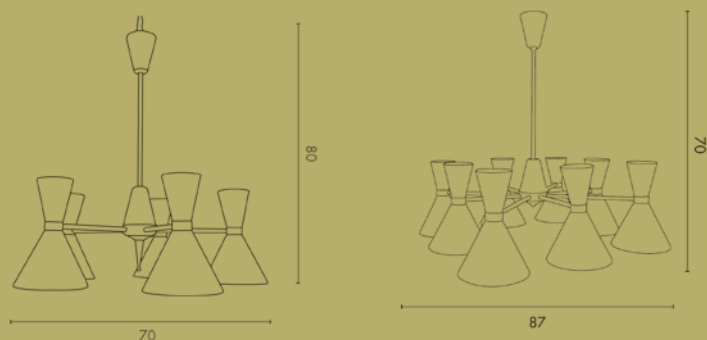

LAMPADARIO / CHANDELIER

ART. M239

Lampadina / Bulb
Max 5 x 60 W – E27

Lampadario a 5 e 8 luci in ottone e parabole in metallo verniciate.

Chandelier 5 and 8 lights in brass with painted metal shades