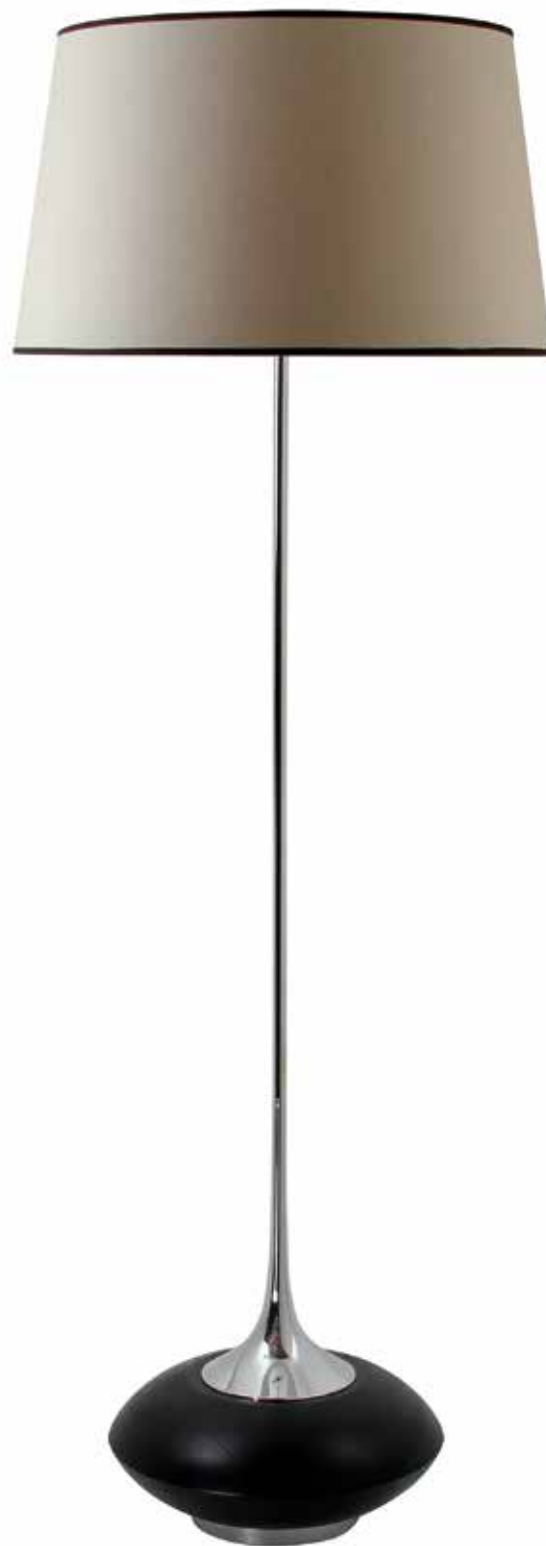

VUVU WOOD Contemporary Collection

Design: Leo Alvarez

VUVU WOOD S - LAMPADA TAVOLO / TABLE LAMP

VUVU WOOD L - LAMPADA TERRA / FLOOR LAMP

VUVU WOOD

VUVU WOOD S

Lampadina / Bulb 1 x Max 75W – E27

Lampada da tavolo con base in legno rovere verniciato wenge' e stelo in ottone. Paralume in tessuto cotone – lino.