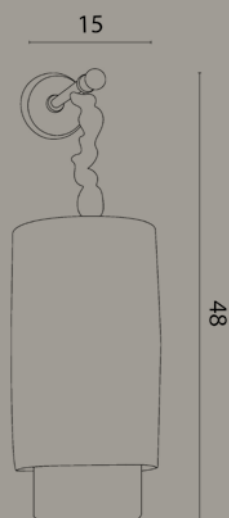

FIAMMA Contemporary Collection

Design: Arch. Michela Curretti

M250 LAMPADA PARETE / WALL LAMP

M259-2 LAMPADA PARETE / WALL LAMP

PARETE / WALL

ART. M250

Lampadina / Bulb Max 60 W - E27

Lampada da parete in lamiera di ottone con paralume in pergamena.