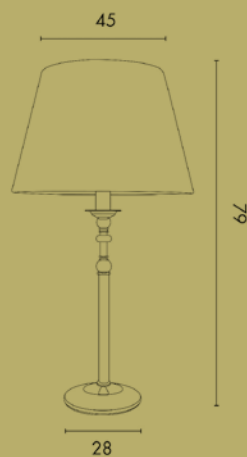

ART. 537

Lampadina / Bulb Max 75 W – E27

Lampada da tavolo in ottone. Paralume in tessuto.

Table lamp in brass. Fabric lampshade.