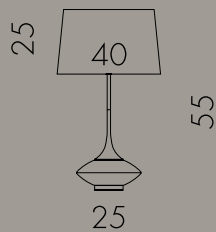

VUVU WOOD

VUVU WOOD S

Lampadina / Bulb 1 x Max 75W – E27

Lampada da tavolo con base in legno rovere verniciato wenge' e stelo in ottone. Paralume in tessuto cotone – lino.

Table lamp with base in oak wood varnished wenge'. Stem in brass. Lampshade in cotton – linen.