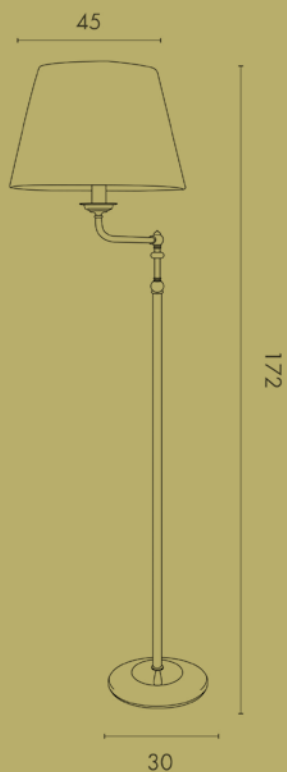

TERRA / FLOOR

ART. 536

Lampadina / Bulb Max 100 W – E27

Lampada da terra in ottone.

Paralume in tessuto.

Floor lamp in brass. Fabric lampshade.