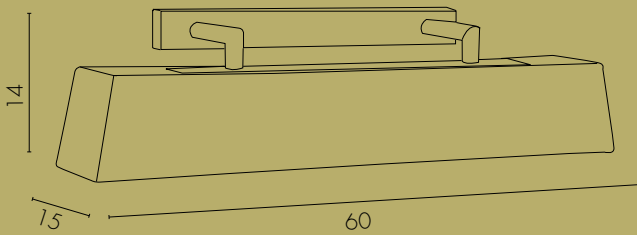

PARETE / WALL

ART. M610

Lampadina / Bulb 4 x Max 30 W - G9

Lampada da parete in ottone con diffusore in vetro satinato.
Wall lamp in brass with satin finish glass diffuser.