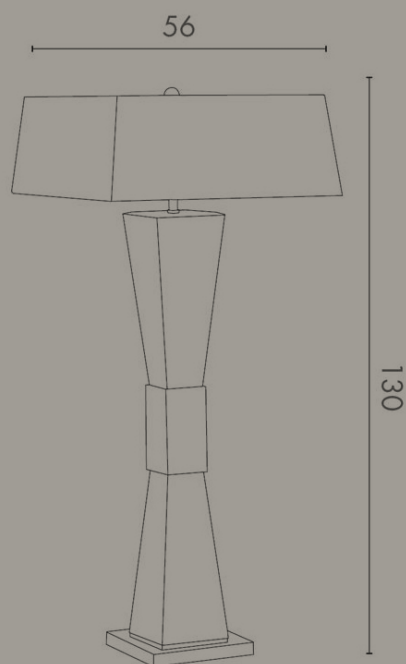

MARLENE

TERRA / FLOOR

ART. M227

Lampadina / Bulb 4 x Max 60 W - E27

Lampada da terra in specchio fumè e dettagli in ottone.

Paralume in stoffa

Floor lamp in mirror fumè with brass details. Fabric lamp shade.