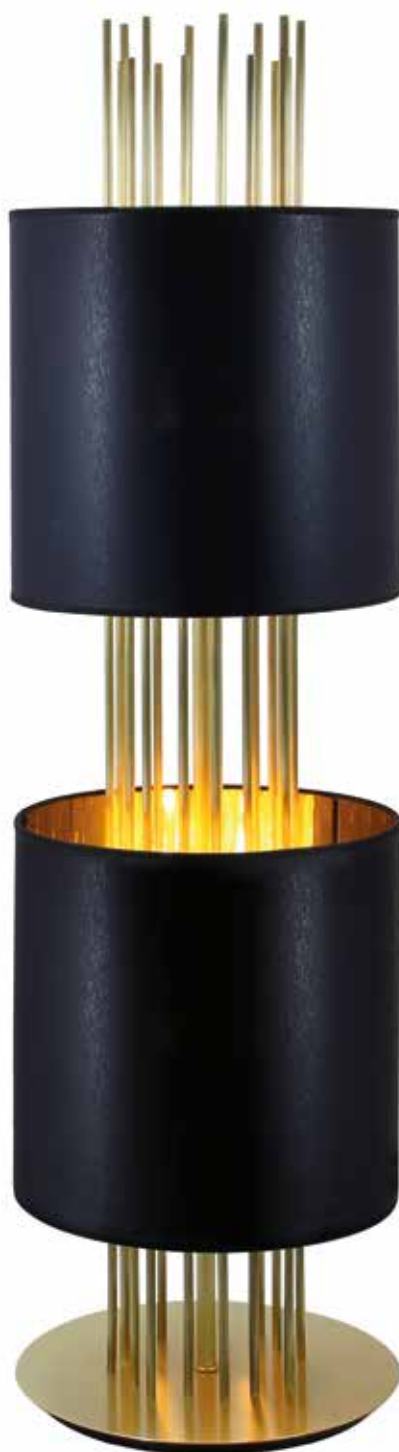

SOHO ORING L
LAMPADA TERRA / FLOOR LAMP