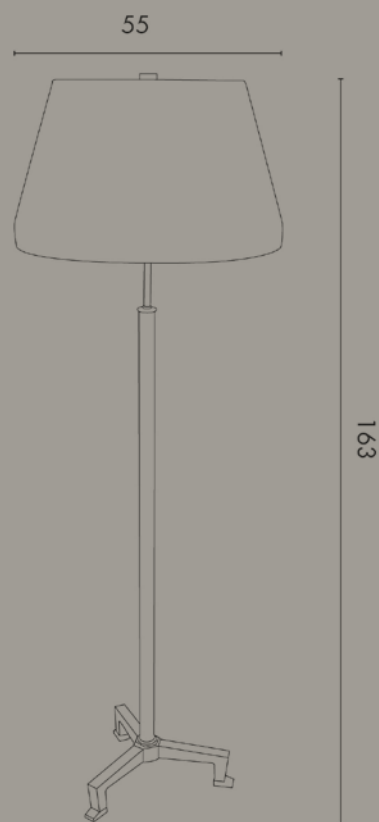

TERRA / FLOOR

ART. 830

Lampadina / Bulb 2 x Max 75 W - E27

Lampada da terra in metallo.

Paralume in stoffa plissè fasciato.

Floor lamp in metal. Fabric lampshade.