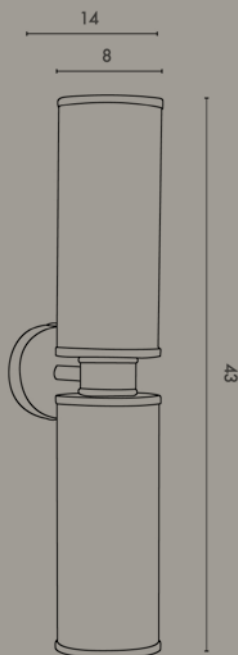

ART. M669

Lampadina / Bulb 2 x Max 30 W - G9

Lampada da parete in ottone con doppio vetro satinato.

Wall lamp in brass with double satin glass diffusers.