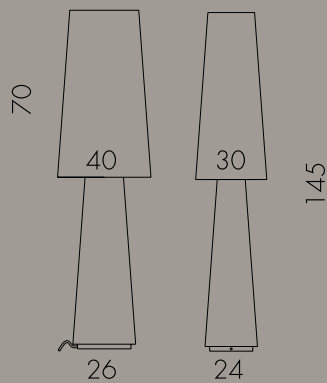

NARCISO

NARCISO L

Lampadina / Bulb 4 x Max 60W – E27

Lampada da terra con struttura rivestita in specchio molato fume'. Paralume in tessuto lino misto cotone.

Floor lamp with structure covered in smoked bevelled mirror. Lampshade in cotton linen fabric.