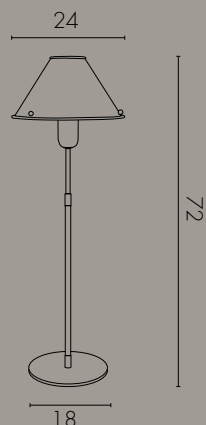

Design: Stefano Tabarin

M287 LAMPADARIO / CHANDELIER

M288-3 LAMPADARIO / CHANDELIER

TAVOLO / TABLE

ART. M341

Lampadina / Bulb 1 x Max 60 W – E27

Lampada da tavolo in ottone. Paralume in metallo.

Table lamp in brass. Metal lampshade