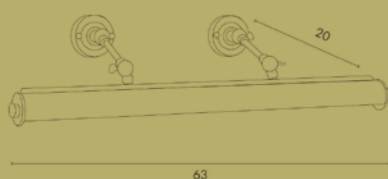

Lampada da quadro a doppio braccio con parabola orientabile e doppio snodo in ottone.

Picture light in brass with double swinging arms.

GEMINI

PICTURE LIGHTS

ART. M180

Lampadina / Bulb Max 4 x 40 W – E14

Lampada da quadro a doppio braccio con parabola orientabile e doppio snodo in ottone.