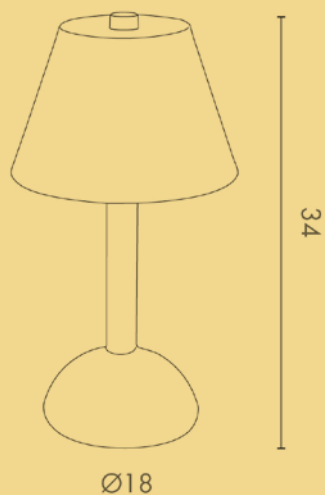

CREPONNE BIANCO

CREPONNE AVORIO

LINO BIANCO

LINO AVORIO

ROYALE BIANCO

ROYALE AVORIO

MOON lampada da tavolo realizzata con base e stelo in lamiera e tubolare di ottone. Proposta in varie finiture e colori, completa di paralume tronco cono di Ø 18 cm in varie tipologie di tessuto colorato. Utilizzo per interno ed esterno.