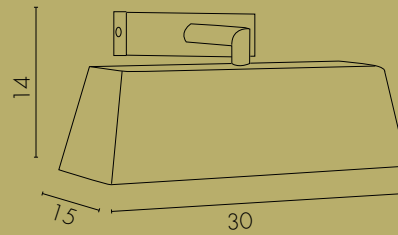

ART. M612

Lampadina / Bulb 2 x Max 30 W - G9

Lampada da parete in ottone con diffusore in vetro satinato.
Wall lamp in brass with satin finish glass diffuser.