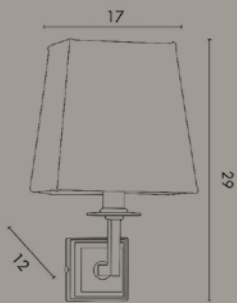

PARETE / WALL

ART. M100

Lampadina / Bulb Max 40 W - E14

Lampada da parete in ottone con paralume a ventola in juta.

Wall lamp in brass with jute lamp shade.