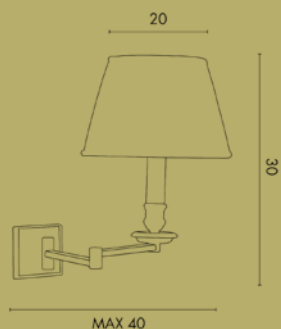

M654 LAMPADA TERRA / FLOOR LAMP

PARETE / WALL

ART. M650

Lampadina / Bulb Max 40 W – E14

Lampada da parete in ottone con doppio snodo.
Paralume in tessuto.

Wall lamp in brass with double swinging arm. Fabric lamp shade.