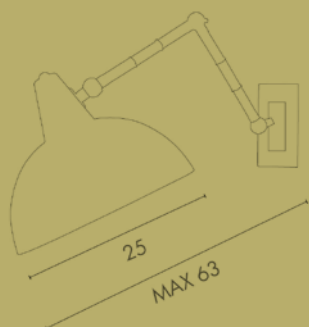

HAMAL Michele Bönan Collection

PARETE / WALL

ART. M181

Lampadina / Bulb Max 60 W – E27

Lampada da parete triplo snodo in ottone con cappello in metallo verniciato e particolari in pelle.

Wall lamp with adjustable arm in three parts and leather particulars. Painted metal shade