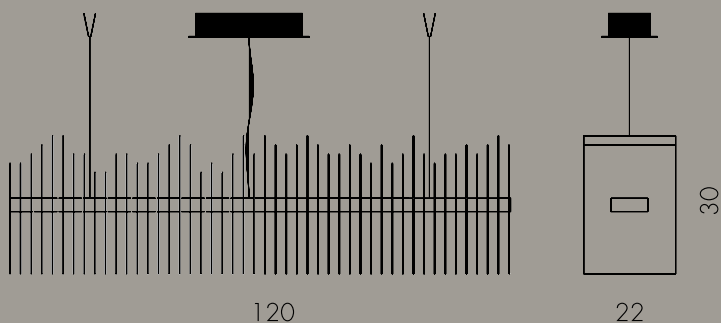

MOKUM 120

Striscia Led / Lamp Strip Led 100W

Sospensione con struttura in metallo verniciato completa di lamelle in lamiera di ottone e alluminio nelle finiture bronzato, verniciato nero e impiallacciato zebrano. Cavi in acciaio regolabili.

Pendant lamp with painted metal structure, strip of sheet brass and aluminium.

Finishes in bronze, painted black and veneered zebano wood.

Stainless steel adjustable cables.