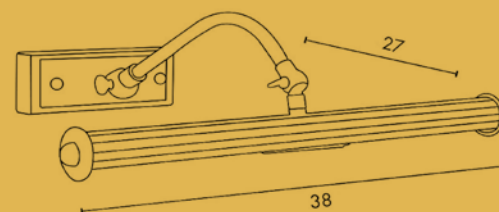

Finiture: **BR** - bronzato / **OL** - ottone lucido
 Finishes: **BR** - bronze / **OL** - polished brass

Mirrors Collection

Una serie di specchi ingranditori e specchiere illuminati che oggi non hanno più unicamente uno scopo funzionale ma sono un vero e proprio oggetto di arredamento e di design che arricchisce gli spazi. Che siano con diverse cornici, finiture e forme, i nostri specchi sapranno impreziosire con gusto e versatilità i vostri bagni. Offriamo una vasta gamma di design e dimensioni – nonché prodotti su misura curati in ogni dettaglio.