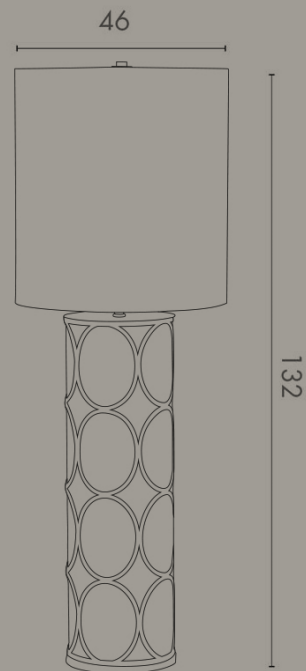

TERRA / FLOOR

ART. M223

Lampadina / Bulb 2 x Max 75 W - E27

Lampada da terra in metallo e legno lavorato.
Paralume in stoffa raffia e fasce decorative.

Floor lamp in metal. Handmade wood with raffia fabric and decorative band.