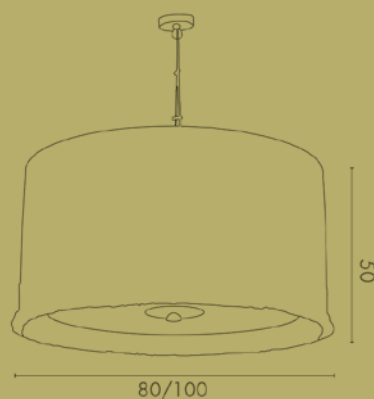

ART. M304 (Ø=100)

Lampadina / Bulb 8 x Max 75 W - E27

Sospensione con particolari in ottone. Vetro satinato di chiusura e paralume in plisse fasciato con fascia decorativa.

Pendant lamp with brass particular.

Sand blasted glass and fabric shade with decorative band.