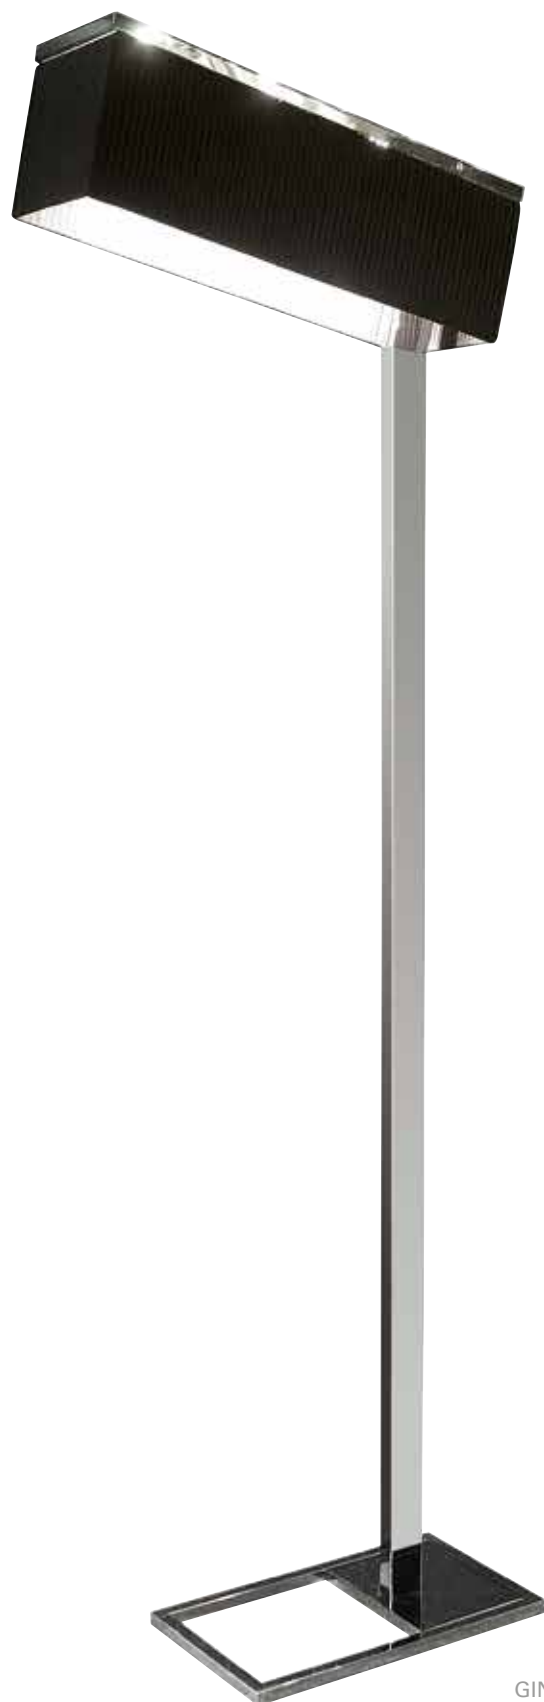

GINKGO Contemporary Collection

Design: Arch. Luca Sgroi

GINKGO

GINKGO M - LAMPADA TAVOLO / TABLE LAMP

GINKGO S - LAMPADA TAVOLO / TABLE LAMP

GINKGO Contemporary Collection

Design: Arch. Luca Sgroi

GINKGO L - LAMPADA TERRA / FLOOR LAMP