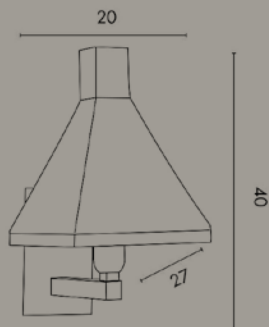

Lampadina / Bulb Max 60 W - E27

Lampada da parete con braccetto fisso in ottone e paralume in tessuto.

Wall lamp with fixed arm in brass. Fabric lamp shade.

ART. M246

Lampadina / Bulb Max 60 W - E27

Lampada da parete con braccetto orientabile e base in ottone. Paralume in tessuto.