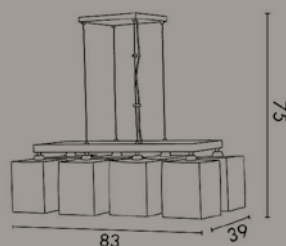

SOSPENSIONE / PENDANT

ART. M149

Lampadina / Bulb 8 x Max 60 W - E27

Sospensione in ottone con paralumi in tessuto.

Pendant in brass. Fabric lamp shades.