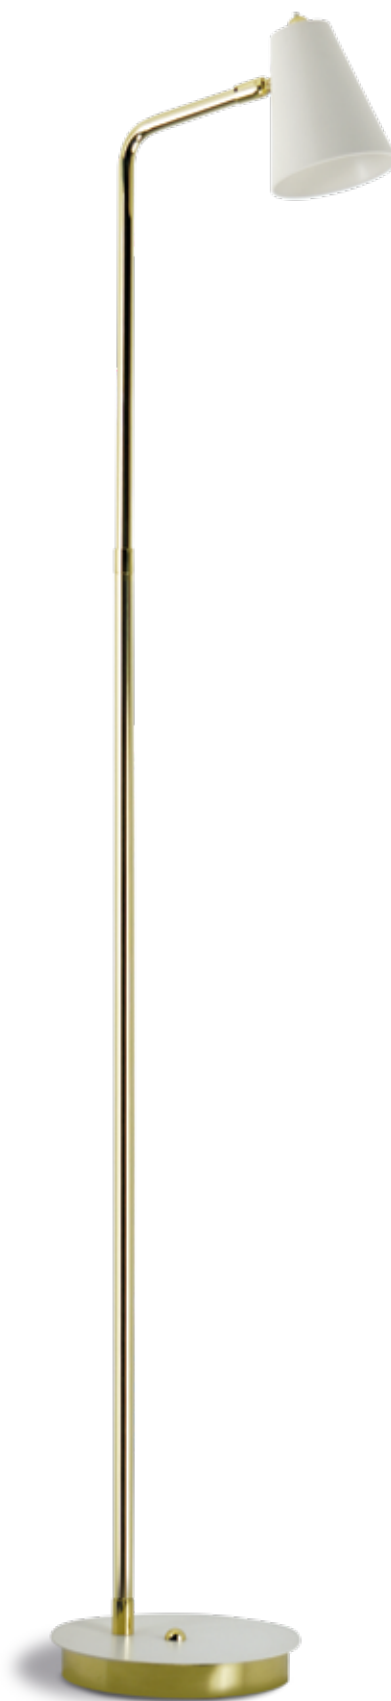

ALENA

READ Cordless Collection

Design: Stefano Tabarin

READ Cordless Collection

Design: Stefano Tabarin

READ - S

READ - L

READ Lampada da tavolo e da terra in ottone con paralume in metallo verniciato. Utilizzo per interno ed esterno.