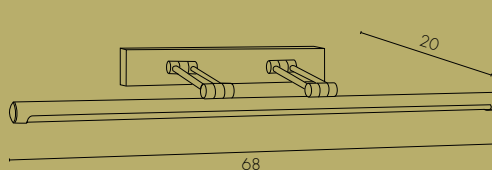

ART. M311

Striscia LED / Strip LED 9 W

Lampada da quadro a LED in ottone con doppio braccio e doppio snodo. Alimentatore incluso.

LED picture light in brass with swinging and double arms. Power supply included.