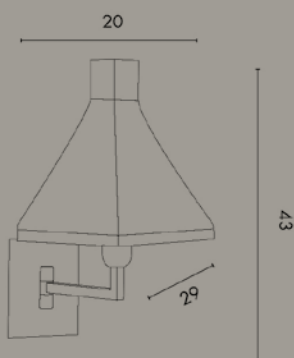

ART. M246

Lampadina / Bulb Max 60 W - E27

Lampada da parete con braccetto orientabile e base in ottone. Paralume in tessuto.

Wall lamp with swinging arm and plate in brass. Fabric lamp shade.