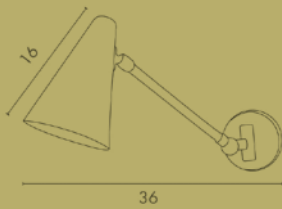

NANCY Michele Bönan Collection

PARETE / WALL

ART. M253

Lampadina / Bulb Max 40 W – E14

Lampada da parete triplo snodo in ottone.
Parabola in metallo.

Wall lamp in brass with adjustable arm in three parts.
Metal shade