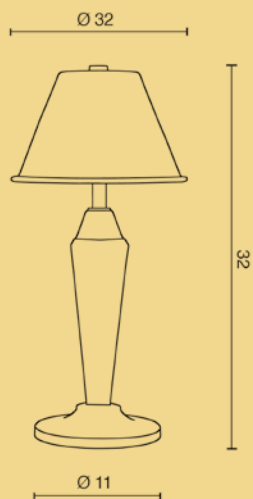

Carica batterie / Power battery charger