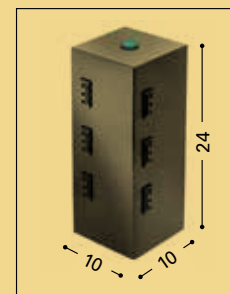

Multi presa a colonna fino a 12 lampade (su richiesta)
Tower power sockets up to 12 lamps (on request)