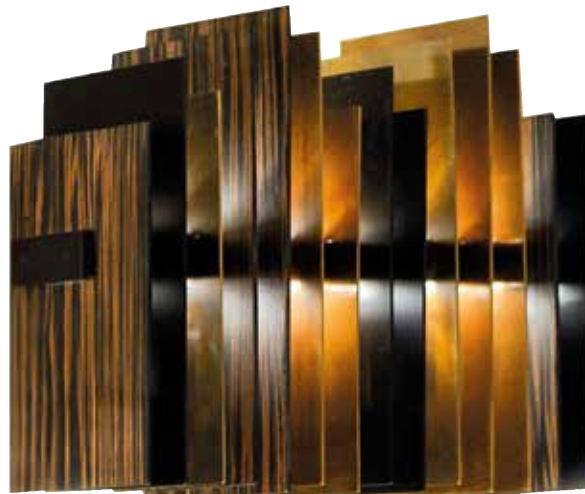

MOKUM - WALL LAMPADA PARETE / WALL LAMP