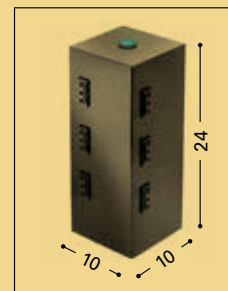

ALENA Lampada da tavolo in ottone e particolare in legno, proposta in varie finiture. Utilizzo per interno ed esterno.

ALENA Table lamp in brass with wooden particular, various finishes proposal. For indoor and outdoor use.

CE IP40

Finiture / Finishing

CR cromo / chrome

OS ottone satinato / satin brass

Lampadina / Bulb

3W - 2.700°K LED - 400 Lumen

Batteria ricaricabile con autonomia 9 h - Alimentatore ricarica batteria 95-240V completo di kit spine internazionali a corredo di ciascuna lampada.

Rechargeable battery autonomy 9 hours. Power battery charger 95-240V complete with international plug adaptor kit, provided for each lamp.

ALENA