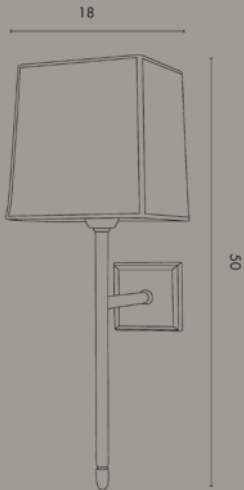

WALL LAMPS

PALACE

ART. 332

Lampadina / Bulb Max 60 W - E27

Lampada da parete in ottone , paralume in tessuto.

Wall lamp in brass, fabric lampshade.