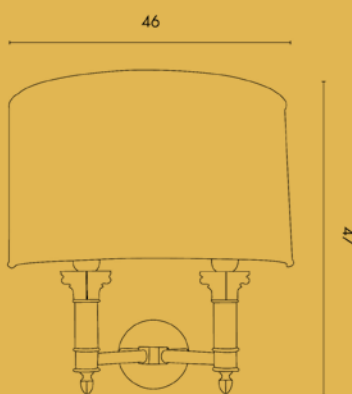

ART. 374

Lampadina / Bulb 2 x Max 60 W - E27

Lampada da parete a due luci in ottone con particolari
in marmo verde. Paralume in tessuto.

Wall lamp with two lights in brass with details in green marble.
Fabric lamp shade.