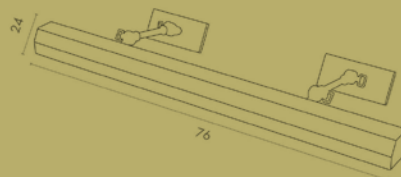

GEMINI

PICTURE LIGHTS

ART. M180

Lampadina / Bulb Max 4 x 40 W – E14

Lampada da quadro a doppio braccio con parabola orientabile e doppio snodo in ottone.

Picture light in brass with double swinging arms.