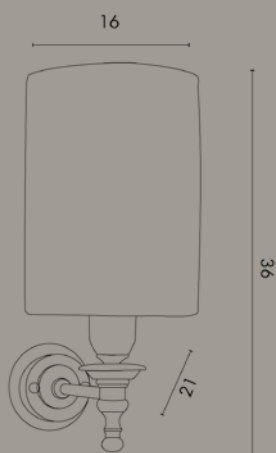

VIOLET

ART. M668

Lampadina / Bulb Max 60 W - E27

Lampada da parete in ottone con paralume cilindrico in plisse fasciato avorio

Wall lamp in brass with cylindrical fabric lamp shade.