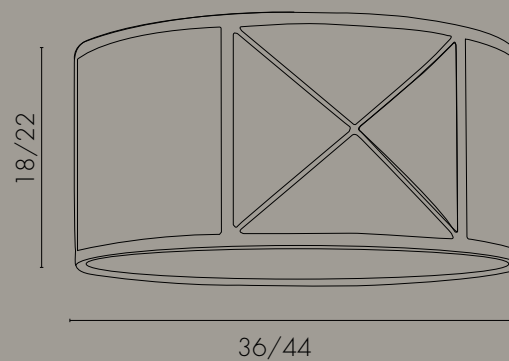

ART. 672 (Ø=44)

Lampadina / Bulb 2 x Max 60 W - E27

Plafoniera in tessuto e struttura in metallo.
Fabric ceiling lamp with metal structure.