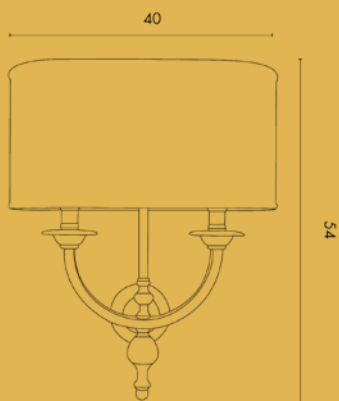

REGENCY

PARETE / WALL

ART. 272

Lampadina / Bulb 2 x Max 60 W - E14

Lampada da parete a due luci in ottone, paralume in tessuto.

Wall lamp with two lights in brass, fabric lamp shade.