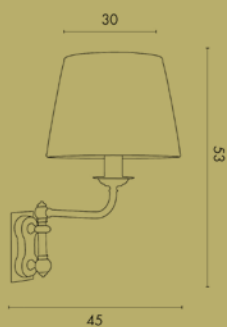

ART. 534

Lampadina / Bulb Max 60 W – E27

Lampada da parete con braccio snodabile in ottone.
Paralume in tessuto.

Wall lamp with swinging arm in brass. Fabric lampshade.