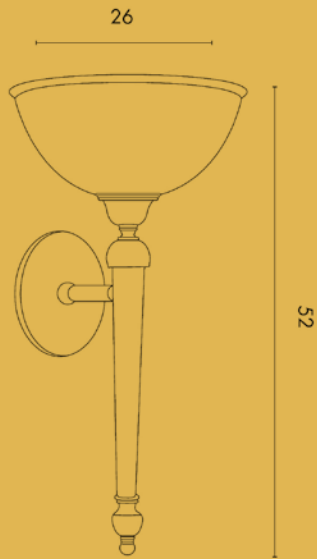

PARETE / WALL

ART. 524

Lampadina / Bulb Max 100 W - E27

Lampada da parete in ottone con vetro satinato.
Wall lamp in brass with satin finish glass.