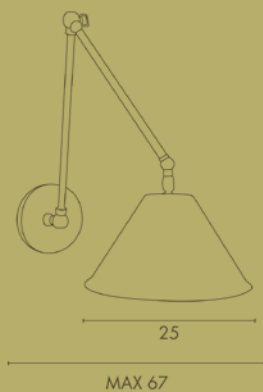

ART. M182

Lampadina / Bulb Max 60 W – E27

Lampada da parete in ottone con cappello snodato in lamiera di ottone.

Wall lamp in brass, with a brass sheet metal adjustable shade.