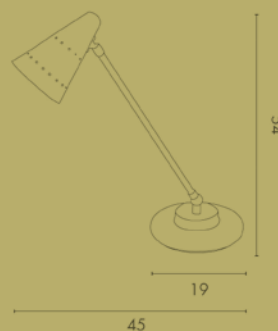

ART. M264

Lampadina / Bulb Max 40 W – E14

Lampada da scrivania in ottone con doppio snodo. Parabola in metallo verniciata e base in marmo.

Desk lamp in brass with double swinging arms. Metal painted shade with base in marble.