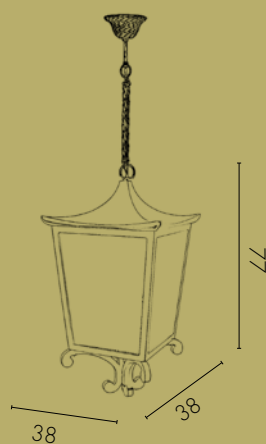

ART. 889

Lampadina / Bulb Max 4 x 60 W - E27

Lanterna da interno in legno verniciato e vetri sabbiati serigrafati.

Wood lantern with decorated sand blasted glasses.