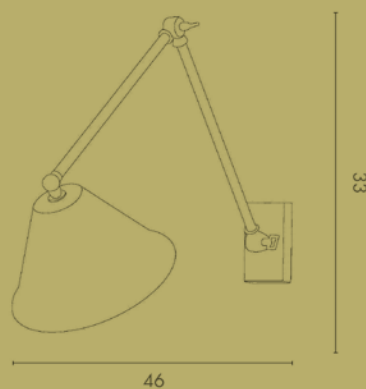

Lampada da parete in ottone con braccio a doppio snodo e parabola metallica

Wall lamp in brass with double swinging arm. Brass sheet metal adjustable shade.

Finiture: **BB** - bronzo spazzolato scuro / **CR** - cromo / **NL** - nickel lucido
Finishes: **BB** - dark brushed bronze/ **CR** - chrome / **NL** - polished nickel