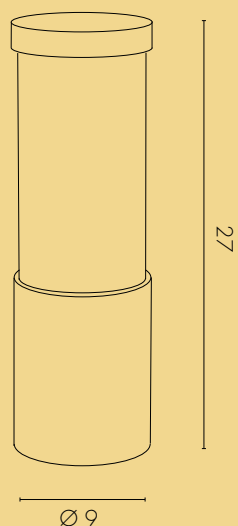

Carica batterie / Power battery charger