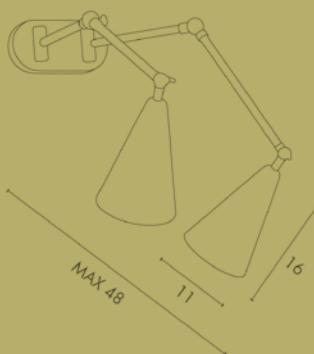

Lampada da parete a doppio braccio orientabile e snodabile in ottone con parabola metallica.

Wall lamp with double swinging arms in brass with painted metal shades.

TAVOLO / TABLE

ART. M200

Lampadina / Bulb Max 40 W – E14