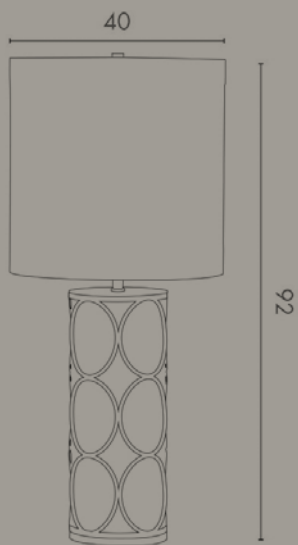

TAVOLO / TABLE

ART. M222

Lampadina / Bulb 2 x Max 60 W - E27

Lampada da tavolo in metallo e legno lavorato.
Paralume in stoffa raffia e fasce decorative.

Table lamp in metal.

Handmade wood with raffia fabric and decorative band.