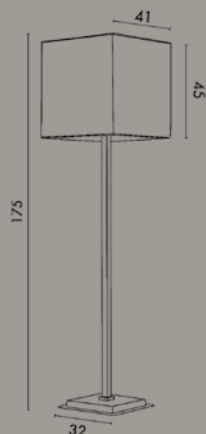

TAVOLO / TABLE

ART. M144

Lampadina / Bulb Max 75 W - E27

Lampada da tavolo in ottone. Paralume in tessuto.

Table lamp in brass. Fabric lamp shade.

PARETE / WALL

ART. M146

Lampadina / Bulb 2 x Max 40 W - E14