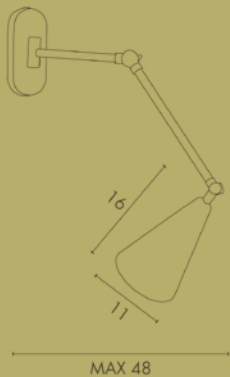

ART. M230

Lampadina / Bulb Max 40 W – E14

Lampada da parete triplo snodo in ottone.
Parabola in metallo.

Wall lamp in brass with swinging arm with painted metal shade.