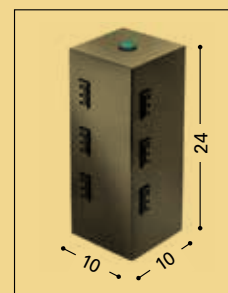

TUBINO Lampada da tavolo in legno e vetro satinato.
Utilizzo per interno ed esterno.

TUBINO Table lamp in wood with satin glass.
For indoor and outdoor use.

CE IP40

Finiture / Finishing

Noce / Walnut

Rovere / Durmast

Lampadina / Bulb

3W - 2.700°K LED - 400 Lumen

Batteria ricaricabile con autonomia 9 h - Alimentatore ricarica batteria 95-240V completo di kit spine internazionali a corredo di ciascuna lampada.

Rechargeable battery autonomy 9 hours. Power battery charger 95-240V complete with international plug adaptor kit, provided for each lamp.

TUBINO