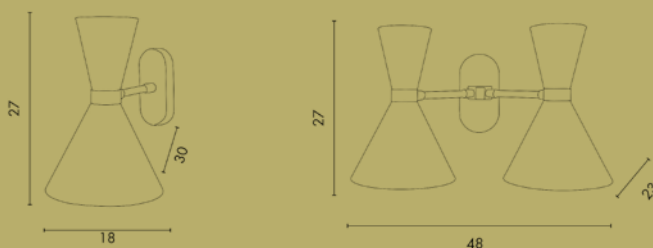

ART. M243

Lampadina / Bulb
Max 60 W – E27

Lampada da parete a braccio singolo o doppio in ottone con parabole orientabili in metallo verniciato.

Wall lamps single or double arms in brass with swinging painted metal shades.