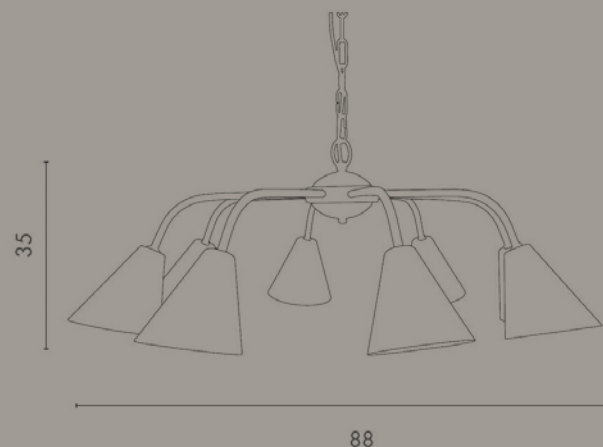

Finiture: **BR** - bronzato
Finishes: **BR** - bronze