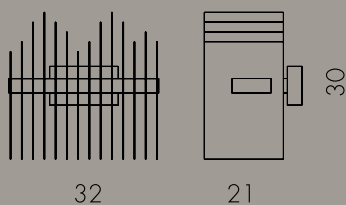

MOKUM WALL

Striscia Led / Lamp Strip Led 24W

Lampada da parete con base e struttura in metallo verniciato completa di lamelle in lamiera di ottone e alluminio nelle finiture bronzato, verniciato nero e impiallacciato zebrano.

Cavi in acciaio regolabili in lunghezza

Wall lamp with painted metal base and structure, strip of sheet brass and aluminium. Finishes in bronze, painted black and veneered zebano wood.