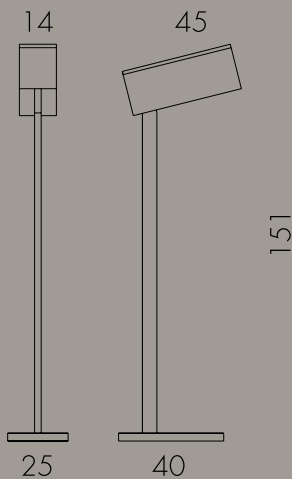

GINKGO L

Lampadina / Bulb 3 x Max 40W – E14

Lampada da terra in ottone con paralume in stoffa plisse' fasciato colore nero.

Floor lamp in brass with lampshade in plisse' plated black color.