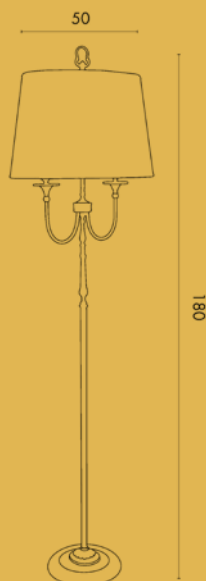

TERRA / FLOOR

ART. C181

Lampadina / Bulb 2 x Max 60 W - E14

Lampada da terra due luci in ottone e metallo decorato. Paralume in tessuto.

Floor lamp with two lights in brass and decorated metal. Fabric lamp shade.