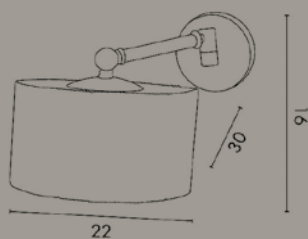

PARETE / WALL

ART. M153

Lampadina / Bulb 60 W - E27

Lampada da parete in ottone con paralume in passamaneria.

Wall lamp in brass.

Cotton trimming lampshade.