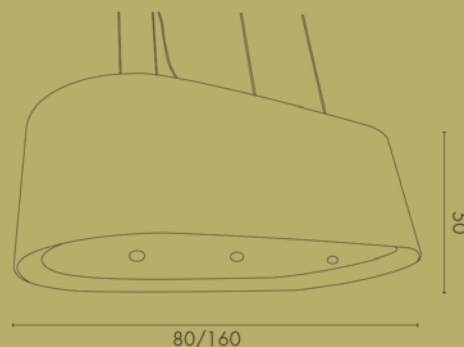

ART. M350

Lampadina / Bulb 12 x 75 W - E27 + 3 x 50 W - GU10

Sospensione con particolari in ottone.

Piastra di chiusura in acciaio inox con alloggiamento faretto a LED.

Paralume in puro lino.

Pendant lamp with brass particulars. Stainless steel plate with LED spotlights. Fabric lampshade in pure linen, sand blasted glass.