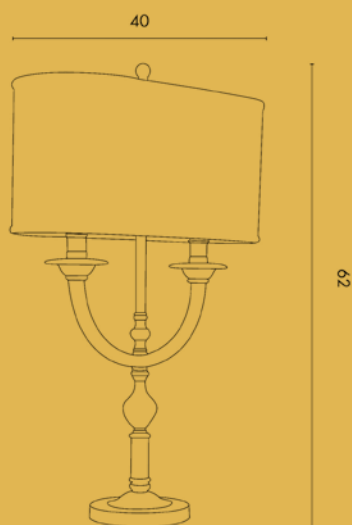

TAVOLO / TABLE

ART. 274

Lampadina / Bulb 2 x Max 60 W - E14

Lampada da tavolo a due luci in ottone, paralume in tessuto.

Table lamp with two lights in brass, fabric lamp shade.