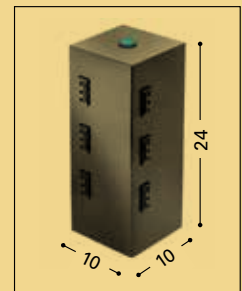

CAGE lanterna da appoggio realizzata con gabbia in tondino metallico zincato e laccato a colore, completa di coperchio superiore in lamiera di metallo laccato a colore. Utilizzo per interno ed esterno.

CAGE lantern made of metal rod galvanized and lacquered in colour, complete with top cover sheet metal. For indoor and outdoor use.

CE IP40

Finiture / Finishing

- **WH** bianco verniciato / white painted
- **BK** nero verniciato / black painted
- **BU** blu verniciato / blue painted
- **BW** marrone verniciato / brown painted
- **RD** rosso verniciato / red painted
- **YL** giallo verniciato / yellow painted
- **GR** verde verniciato / green painted

Lampadina / Bulb

3W - 2.700°K LED - 400 Lumen

Batteria ricaricabile con autonomia 9 h - Alimentatore ricarica batteria 95-240V completo di kit spine internazionali a corredo di ciascuna lampada.

Rechargeable battery autonomy 9 hours. Power battery charger 95-240V complete with international plug adaptor kit, provided for each lamp.