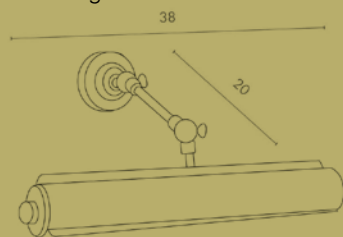

ARKAB

PICTURE LIGHTS

ART. C162

Lampadina / Bulb Max 2 x 40 W – E14

Lampada da quadro con parabola orientabile e doppio snodo in ottone.

Picture light in brass with double swinging arm.

ART. C163

Lampadina / Bulb Max 2 x 40 W – E14

Lampada da quadro a doppio braccio con parabola orientabile e doppio snodo in ottone.

Picture light in brass with double swinging arms.