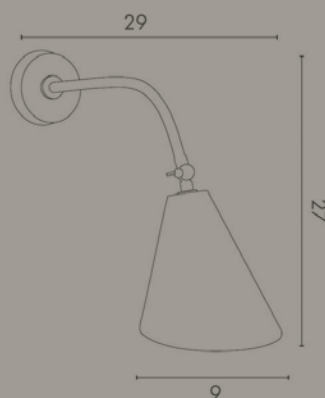

Lampada da parete in ottone con doppio snodo e parabole in metallo verniciato.
Wall lamp in brass with double swinging metal painted shades.

PARETE / WALL

ART. M283

Lampadina / Bulb 1 x Max 40 W - E14

Lampada da parete in ottone con parabola in metallo verniciato.
Wall lamp in brass with metal painted shade.