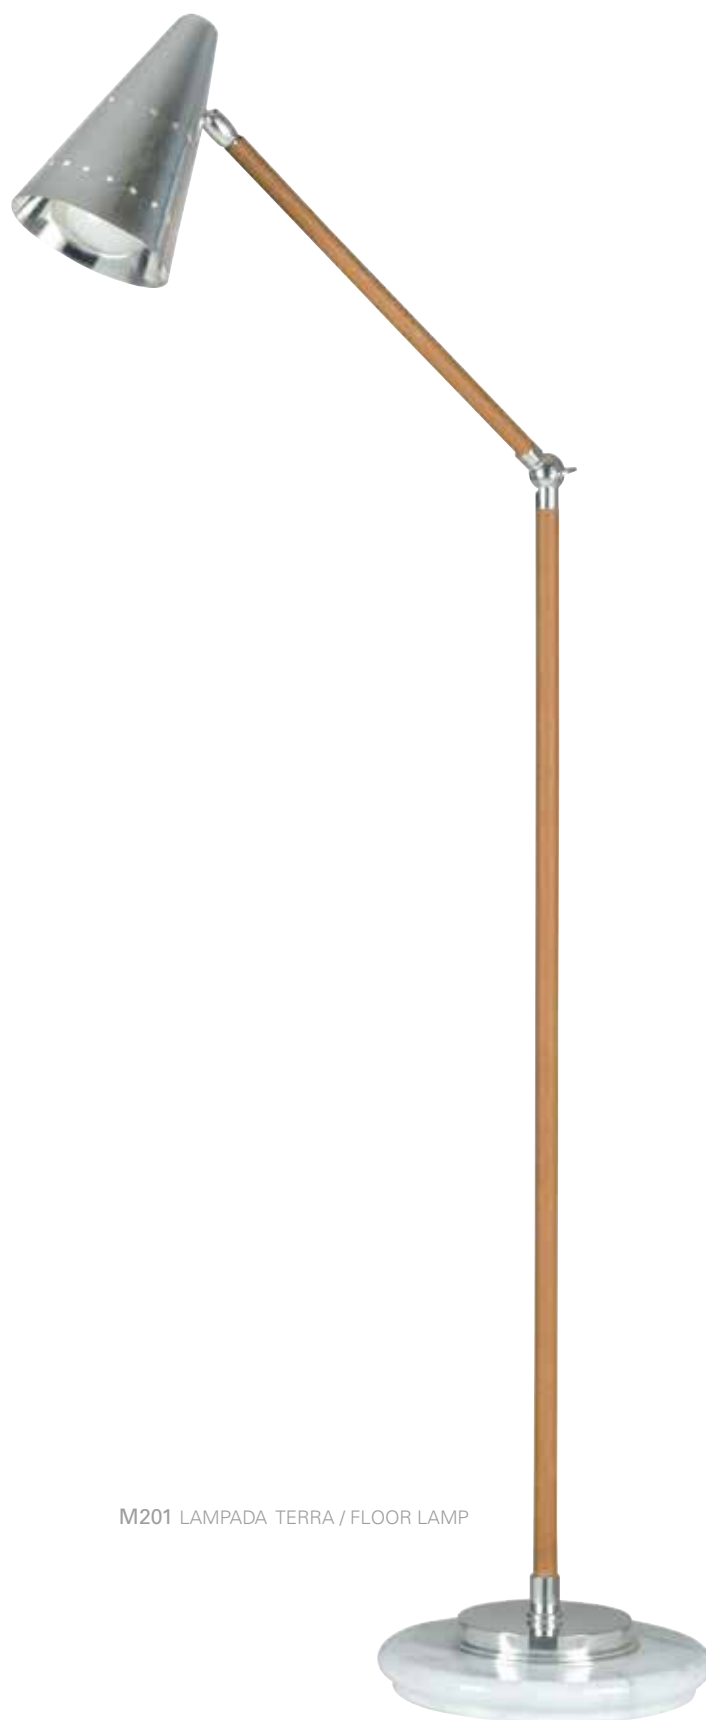

M201 LAMPADA TERRA / FLOOR LAMP