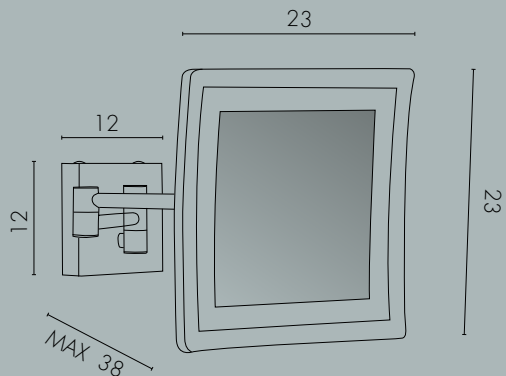

ART. R716

Piastra Strip LED / Plate Strip Led 4.8W - 12V

Specchio ingranditore illuminato da parete in ottone finitura cromo.
Braccio a doppio snodo e accensione sulla base.
Illuminazione con piastra strip LED.

Chromed brass wall hanging magnifying mirror.
Double swinging arms and switch on/off on base. Strip plate LED lighting.