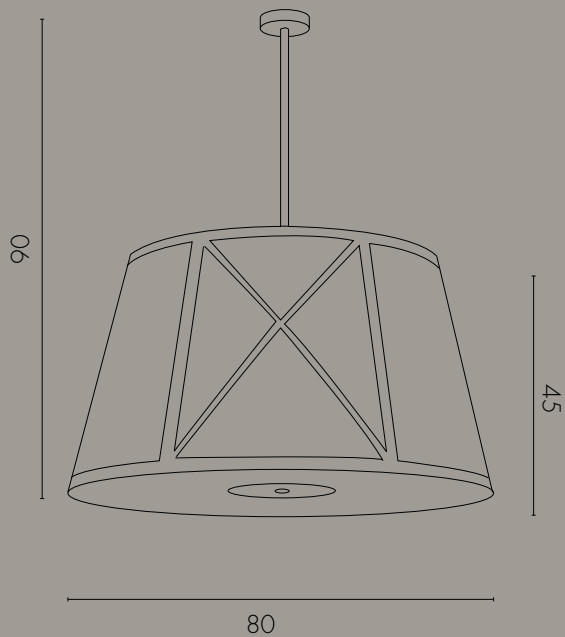

ART. 674

Lampadina / Bulb 4 x Max 60 W - E27

Sospensione in tessuto e struttura in metallo.
Fabric pendant lamp with metal structure.

PLAFONIERA / CEILING

ART. 671 (Ø=36)

Lampadina / Bulb 1 x Max 60 W - E27