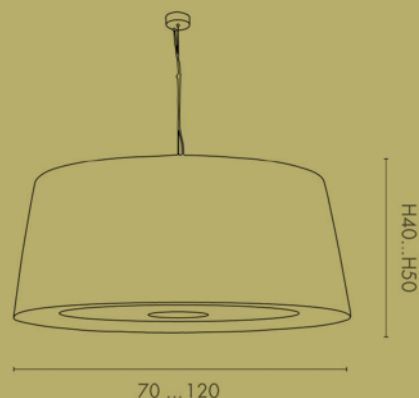

ART. M166 (Ø=120)

Lampadina / Bulb 8 x Max 75 W - E27

Sospensione in ottone, paralume in tessuto con vetro diffusore sabbato.

Pendant lamp in brass, fabric lamp shade with sand blasted glass.