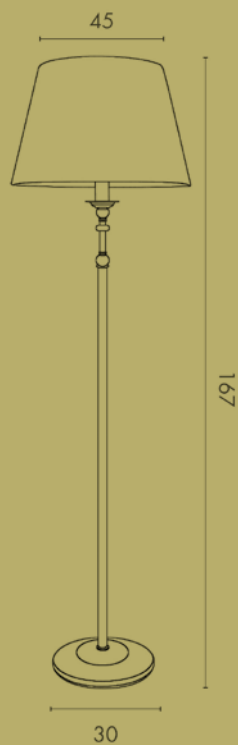

ART. 538

Lampadina / Bulb Max 100 W – E27

Lampada da terra in ottone.

Paralume in tessuto.

Floor lamp in brass. Fabric lampshade.