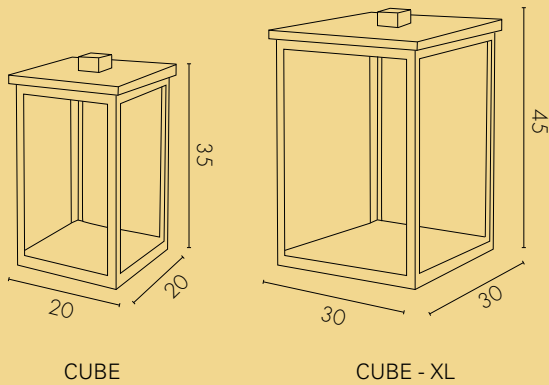

CUBE lanterna da appoggio realizzata interamente in lamiera di acciaio inox, finitura satinato. Completa di cordicella in spago grezzo. Utilizzo per interno ed esterno.

CUBE lantern in stainless steel satin finish. Hook rope. For indoor and outdoor use.

CE IP40

Finiture / Finishing

IS inox satinato / satin stainless steel

Lampadina / Bulb

3W - 2.700°K LED - 400 Lumen

Batteria ricaricabile con autonomia 9 h - Alimentatore ricarica batteria 95-240V completo di kit spine internazionali a corredo di ciascuna lampada.

Rechargeable battery autonomy 9 hours. Power battery charger 95-240V complete with international plug adaptor kit, provided for each lamp.

Carica batterie / Power battery charger