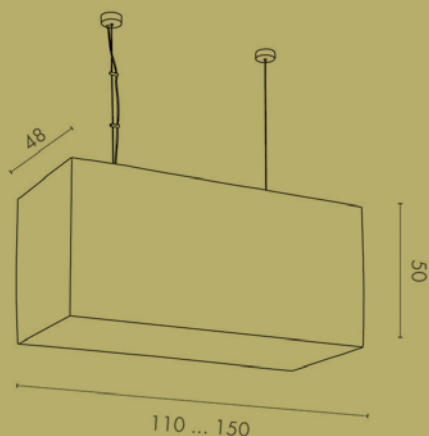

Pendant lamp in brass, fabric lamp shade with sand blasted glass.

ART. M303 (Ø=80)

Lampadina / Bulb 6 x Max 75 W - E27

ART. M304 (Ø=100)

Lampadina / Bulb 8 x Max 75 W - E27

Sospensione con particolari in ottone. Vetro satinato di chiusura e paralume in plisse fasciato con fascia decorativa.