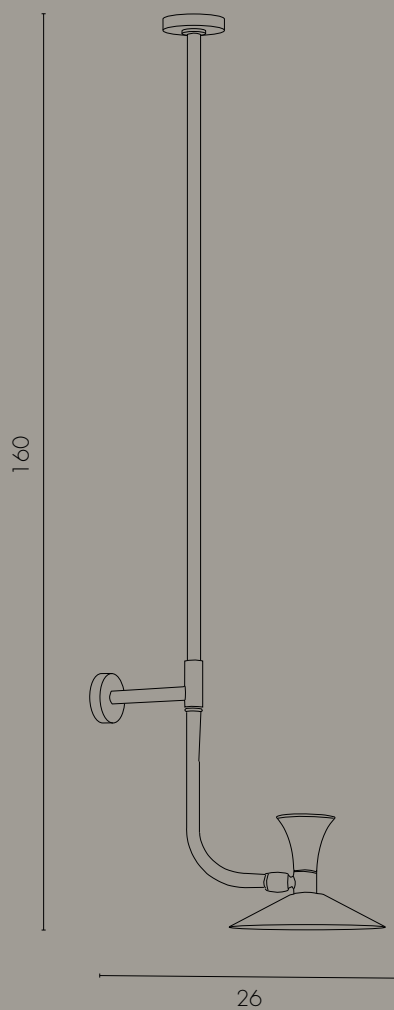

PARETE / WALL

ART. M323.3

Lampadina / Bulb LED 4 W - 220V

Lampada da parete in ottone, con diffusore in metallo.

Wall lamp in brass, with metal diffuser.