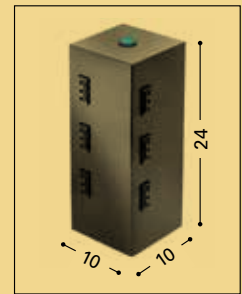

KUMINA Lampada da tavolo in ottone, proposta in varie finiture. Utilizzo per interno ed esterno.

KUMINA Table lamp in brass various finishes proposal. For indoor and outdoor use.

CE IP40

Finiture / Finishing

CR cromo / chrome

BB bronzo scuro spazzolato / dark brushed bronze

BL bronzato spazzolato / brushed bronze

Lampadina / Bulb

3W - 2.700°K LED - 400 Lumen

Batteria ricaricabile con autonomia 9 h - Alimentatore ricarica batteria 95-240V completo di kit spine internazionali a corredo di ciascuna lampada.

Rechargeable battery autonomy 9 hours. Power battery charger 95-240V complete with international plug adaptor kit, provided for each lamp.