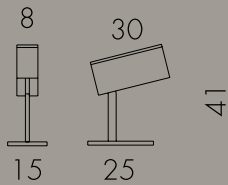

GINKGO S

Lampadina / Bulb 1 x Max 60W – E27

Lampada da tavolo in ottone con paralume in stoffa plisse' fasciato colore nero.

Table lamp in brass with lampshade in plisse' plated black color.