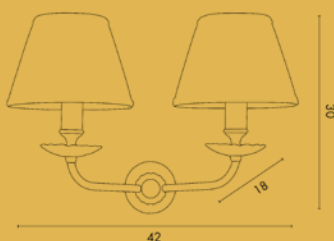

PARETE / WALL

ART. C25

Lampadina / Bulb
2 x Max 40 W - E14

Lampada da parete a una o due luci, in ottone, paralume in tessuto.

Wall lamp with one or two lights, in brass, fabric lamp shades.