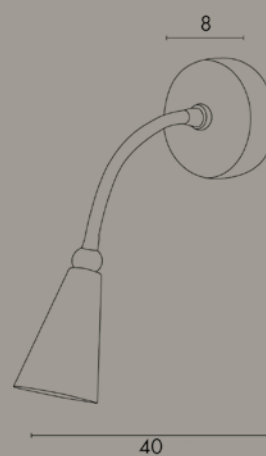

ART. M197

Lampadina / Bulb 1 LED x 1,5 W - 12V / 220V

Faretto da lettura in ottone con braccetto orientabile.
Alimentatore incluso.

Reading light in brass, with adjustable arm.
Power supply included.