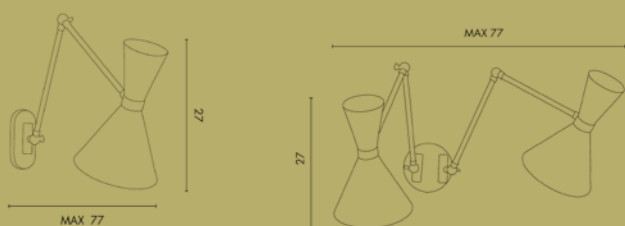

Wall lamps with single or double swinging arms in brass and painted metal shades.

ART. M216

Lampadina / Bulb
Max 2 x 60 W – E27

ART. M243

Lampadina / Bulb
Max 60 W – E27

Lampada da parete a braccio singolo o doppio in ottone con parabole orientabili in metallo verniciato.