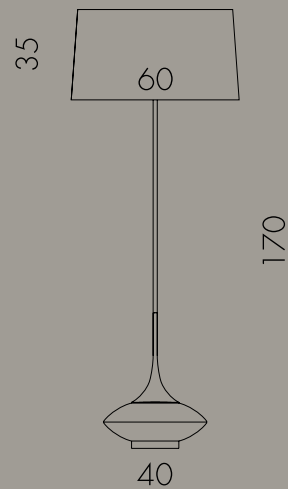

VUVU WOOD

VUVU WOOD S

Lampadina / Bulb 1 x Max 75W – E27

Lampada da tavolo con base in legno rovere verniciato wenge' e stelo in ottone. Paralume in tessuto cotone – lino.

Table lamp with base in oak wood varnished wenge'. Stem in brass. Lampshade in cotton – linen.

VUVU WOOD L

Lampadina / Bulb 2 x Max 75W – E27

Lampada da terra con base in legno rovere verniciato wenge' e stelo in ottone. Paralume in tessuto cotone – lino.

Floor lamp with base in oak wood varnished wenge'. Stem in brass. Lampshade in cotton – linen.

Finiture: CR – cromo
Finishes: CR – chrome