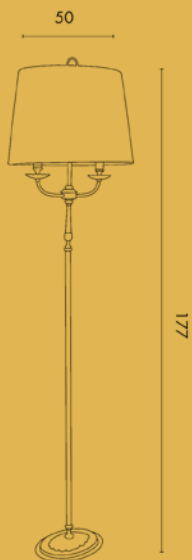

TERRA / FLOOR

ART. C175

Lampadina / Bulb 2 x Max 60 W - E14

Lampada da terra a due luci in ottone, paralume in tessuto.

Floor lamp with two lights in brass, fabric lamp shade.