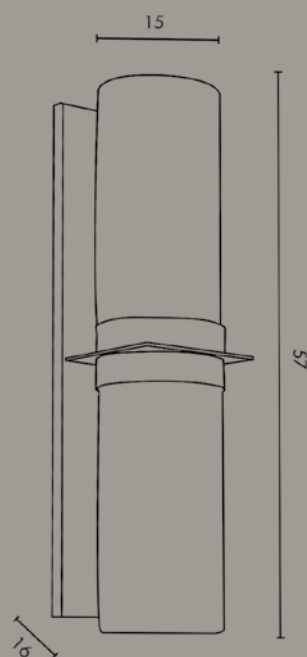

PARETE / WALL

ART. M259

Lampadina / Bulb 2 x Max 60 W - E27

Lampada da parete in lamiera di ottone con doppio paralume in tessuto.

Wall lamp in brass with double lampshades.