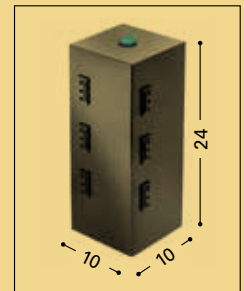

CUBE lanterna da appoggio realizzata interamente in lamiera di acciaio inox, finitura satinato. Completa di cordicella in spago grezzo. Utilizzo per interno ed esterno.

CUBE lantern in stainless steel satin finish. Hook rope. For indoor and outdoor use.

CE IP40

Finiture / Finishing

IS inox satinato / satin stainless steel

Lampadina / Bulb

3W - 2.700°K LED - 400 Lumen

Batteria ricaricabile con autonomia 9 h - Alimentatore ricarica batteria 95-240V completo di kit spine internazionali a corredo di ciascuna lampada.

Rechargeable battery autonomy 9 hours. Power battery charger 95-240V complete with international plug adaptor kit, provided for each lamp.

CUBE