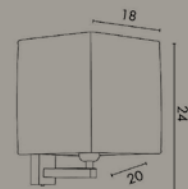

Lampada da parete in ottone con paralumi in tessuto.

Wall lamp in brass. Fabric lamp shades.

ART. M147

Lampadina / Bulb 40 W - E14

Lampada da parete in ottone con paralume in tessuto.

Wall lamp in brass. Fabric lamp shade.