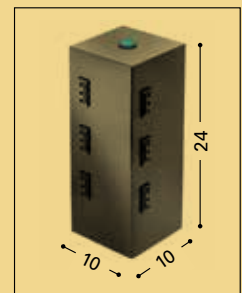

Multi presa a colonna fino a 12 lampade (su richiesta)
Tower power sockets up to 12 lamps (on request)