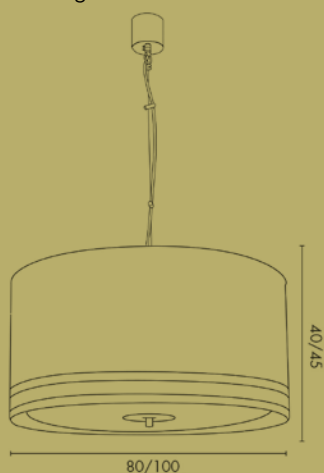

SATURN

ART. M305 / M307 (Ø=80)

Lampadina / Bulb 6 x Max 75 W - E27

ART. M306 / M308 (Ø=100)

Lampadina / Bulb 8 x Max 75 W - E27

Sospensione con particolari in ottone. Vetro satinato di chiusura e paralume in chiffon o puro lino, completo di fascia decorativa.

Pendant lamp with brass particular.

Sand blasted glass and decorative bands with chiffon or pure linen fabric.