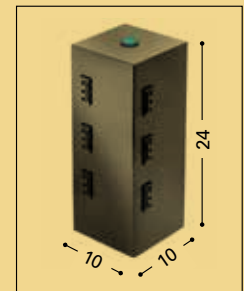

STARLET lampada da tavolo realizzata in due diverse forme: circolare e quadrata. Base in lamiera laccata bianca con paralume e disco di protezione in plexiglass. Da scegliere in varie tipologie di tessuto colorato. Utilizzo per interno ed esterno.

STARLET table lamp in circular and square shade. Base in sheet metal lacquered white colour complete with shade disk in plexi-glass. Shade in various fabrics and colours. For indoor and outdoor use.

CE IP20

Finiture / Finishing
WH bianco / white

Lampadina / Bulb
3W - 2.700°K LED - 400 Lumen

Batteria ricaricabile con autonomia 9 h - Alimentatore ricarica batteria 95-240V completo di kit spine internazionali a corredo di ciascuna lampada.

Rechargeable battery autonomy 9 hours. Power battery charger 95-240V complete with international plug adaptor kit, provided for each lamp.