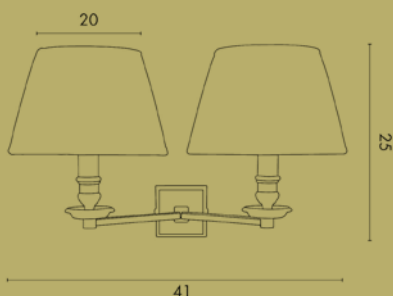

ART. M652

Lampadina / Bulb Max 40 W – E14

Lampada da parete in ottone.
Paralume in tessuto.

Wall lamp in brass with fabric lamp shade.