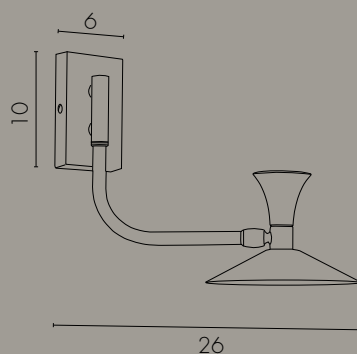

PARETE / WALL

ART. M322.3

Lampadina / Bulb LED 4 W - 220V

Lampada da parete in ottone, con diffusore in metallo.

Wall lamp in brass, with metal diffuser.