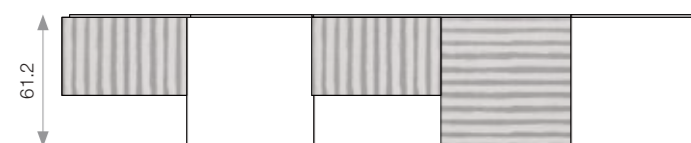

61.2

293.4

SERIE ON LINE WHITE