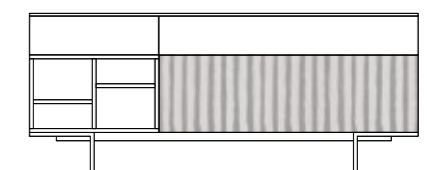

ON LINE WHITE
spatolato grigio
6007 anta 60x60cm

ON LINE WHITE
spatolato grigio
6008 anta 120x36

61.2

293.4

SERIE ON LINE WHITE

75.2

180

SERIE ON LINE WHITE