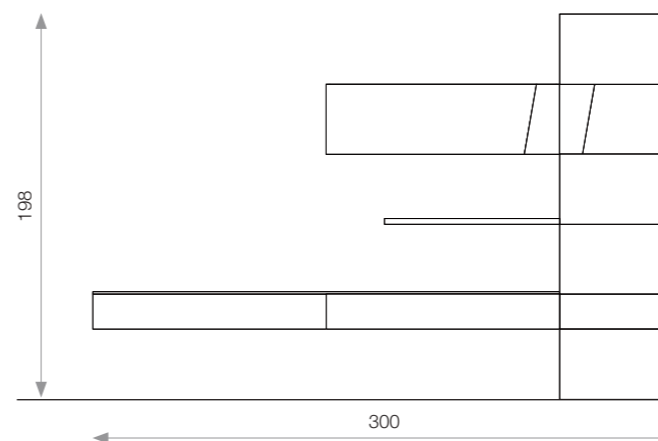

FLORA
quercia chiara
6032 top 120x40,5cm

FLORA
quercia chiara
6032 anta 120x36\cm
n°2 pezzi

SERIE FLORA

190

NEW LIVING COMPOSITIONS

proposta 6034

P6034-2417X

NEW LIVING COMPOSITIONS