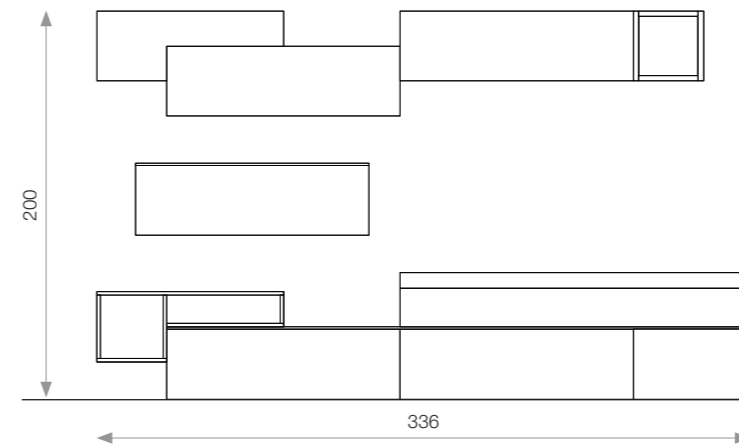

NEW LIVING COMPOSITIONS

proposta 6036

P6036-1906X