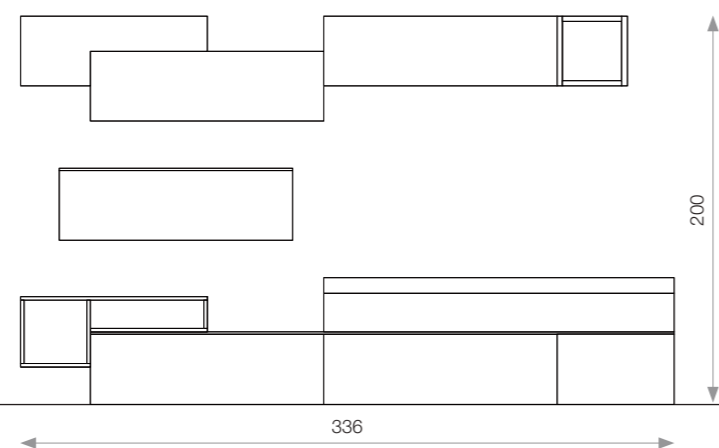

proposta 6014

P6014-2911X

SERIE GLASS