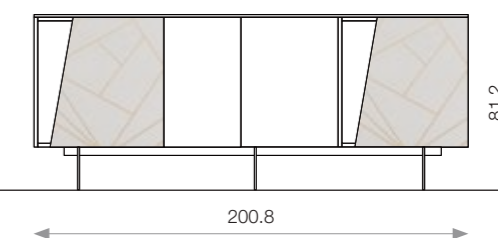

proposta 6009

P6009-3196X

proposta 6010

P6010-1470X

n°2 pezzi

n°3 pezzi

170

SERIE ON LINEGOLD

171