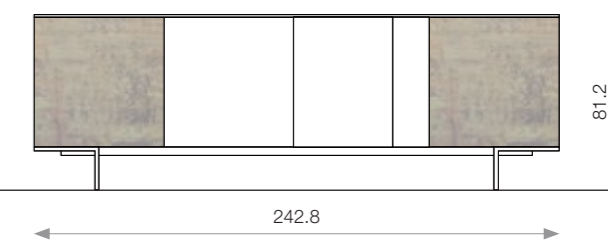

VINTAGE
spatolato bianco
6022 anta C1

VINTAGE
spatolato bianco
6022 anta C2

VINTAGE
quercia chiara
6023 top 242,8x40,5 cm

VINTAGE
quercia chiara
6023 anta 60x60cm
n°2 pezzi

SERIE VINTAGE

SERIE VINTAGE

proposta 6024