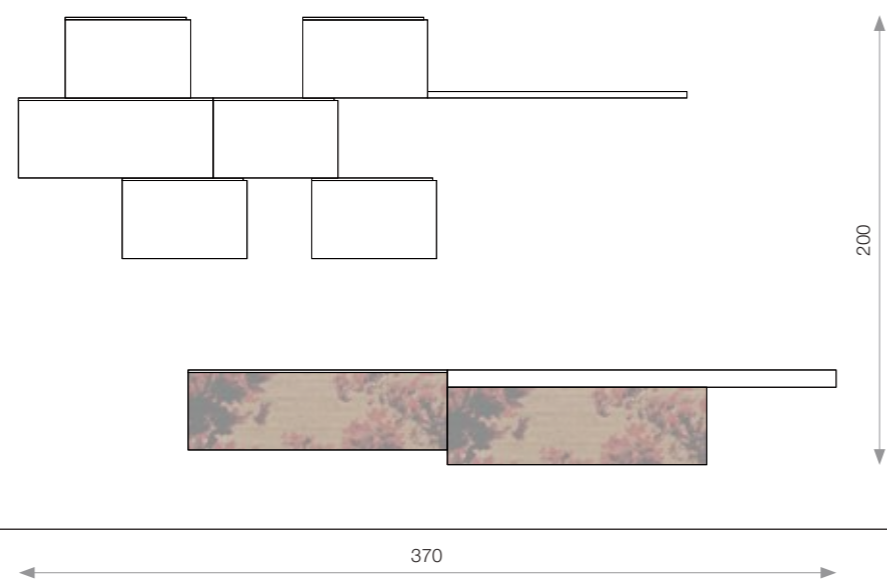

SERIE FLORA

190