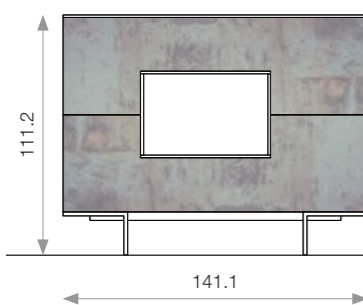

VINTAGE
spatolato bianco
6022 anta C1

VINTAGE
spatolato bianco
6022 anta C2

VINTAGE
quercia chiara
6023 top 242,8x40,5 cm

VINTAGE
quercia chiara
6023 anta 60x60cm
n°2 pezzi

SERIE VINTAGE

SERIE VINTAGE

proposta 6024