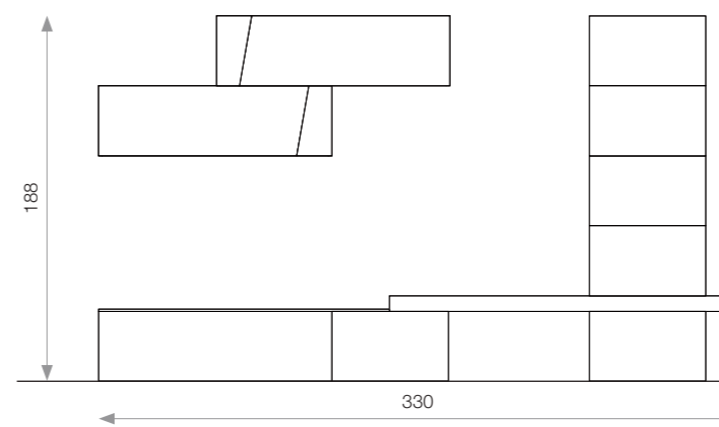

proposta 6011

P6011-1159X

proposta 6013

P6013-2226X

SERIE GLASS

SERIE GLASS

proposta 6012

P6012-2712X

proposta 6014

P6014-2911X

SERIE GLASS

SERIE GLASS