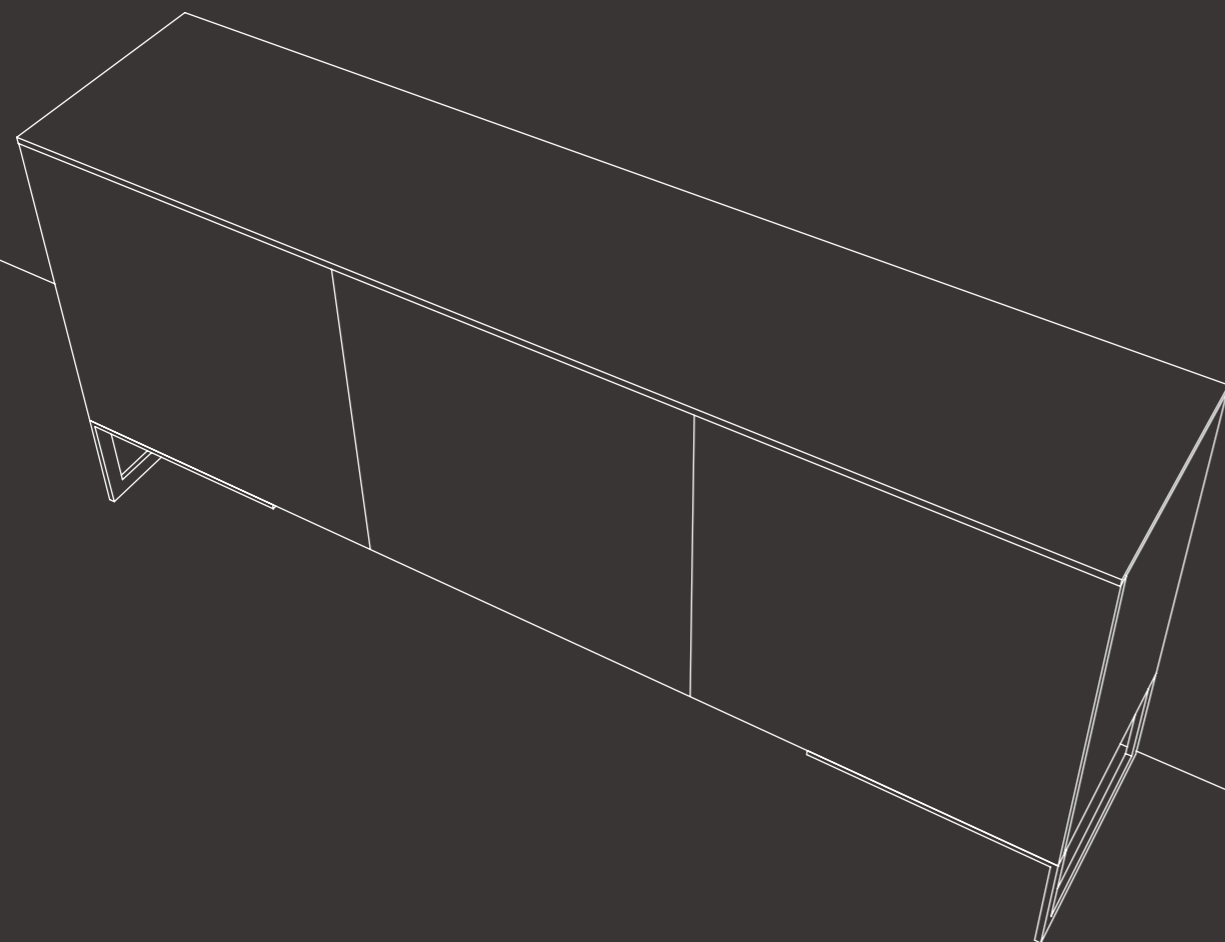

flora texture

“**FOGLIE
D'AUTUNNO**”

PROPOSTA 6030 DECOR
misure mm: L 1800 - H 812 - P 405

AL VENTO

Foglie che vibrano

Una cascata di foglie naturali.

Le foglie sembrano muoversi nello spazio come fossero accarezzate dal vento. Ruotano, si toccano, si allontanano. Un motivo modulare che affascina per i suoi colori e per il suo dinamismo. Un'immagine di carattere ma che sa dosare sapientemente l'equilibrio delle linee e dei pesi visivi: i colori sono accesi, ma lo sfondo bianco lascia il giusto respiro.