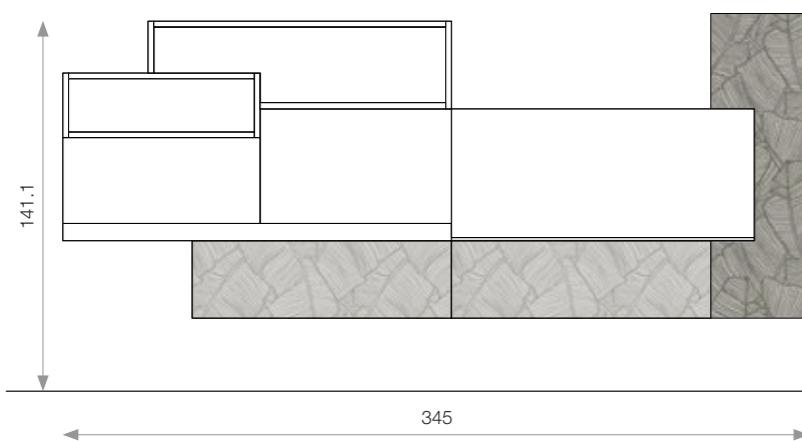

NATURA
spatolato bianco
6005 anta 120X36cm
x n°2 pezzi

NATURA
spatolato bianco
6005 top 140x40,5cm

NATURA
spatolato bianco
6005 anta C