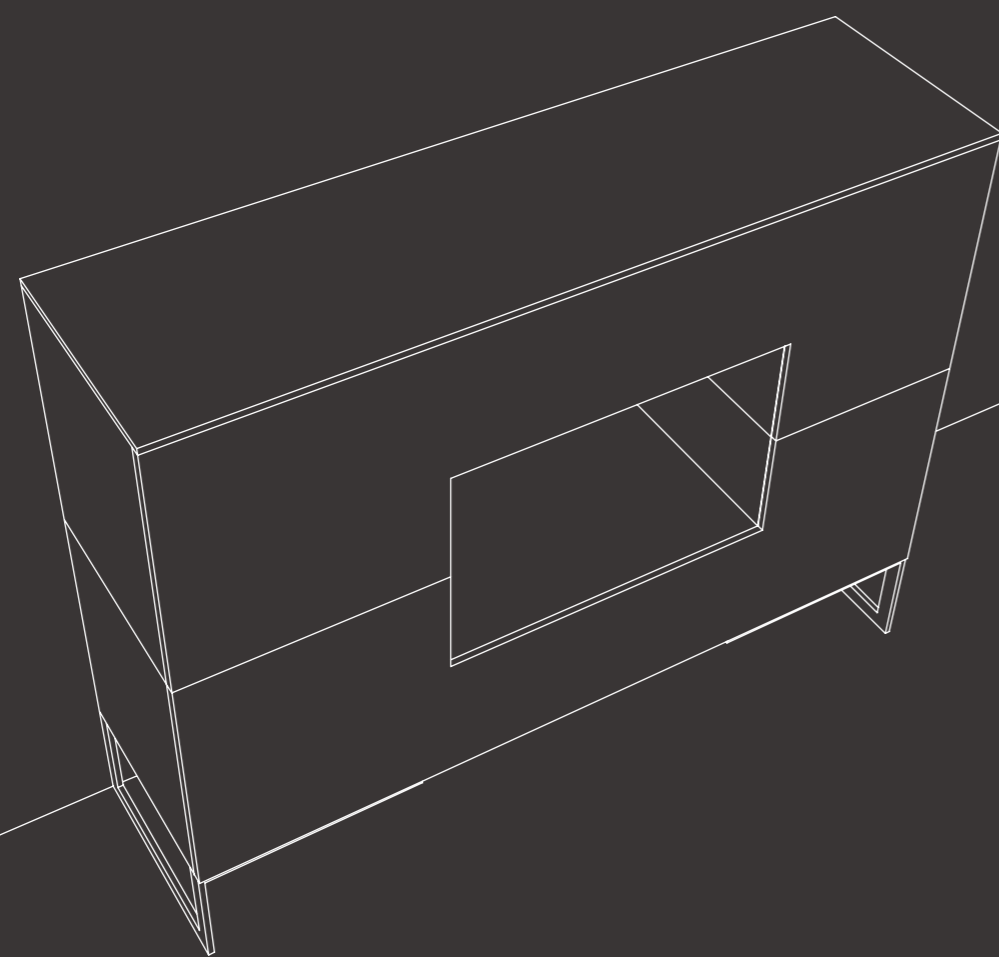

INCISION AVAILABILITY:
no

vintage texture

SPATOLATO
BIANCO

QUERCIA
CHIARA

SPATOLATO
GRIGIO

“ VINTAGE MOOD ”

PROPOSTA 6022 DECOR
misure mm: L 1411 - H 1112 - P 405

LOOK OLDER