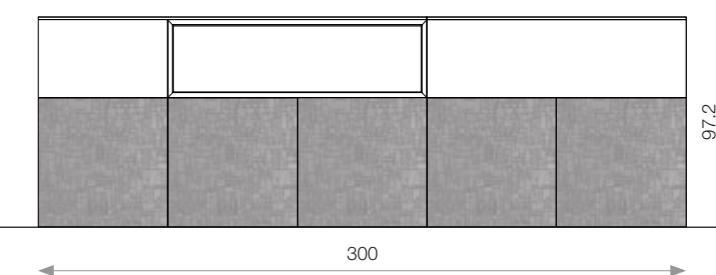

SERIE CITYLIFE