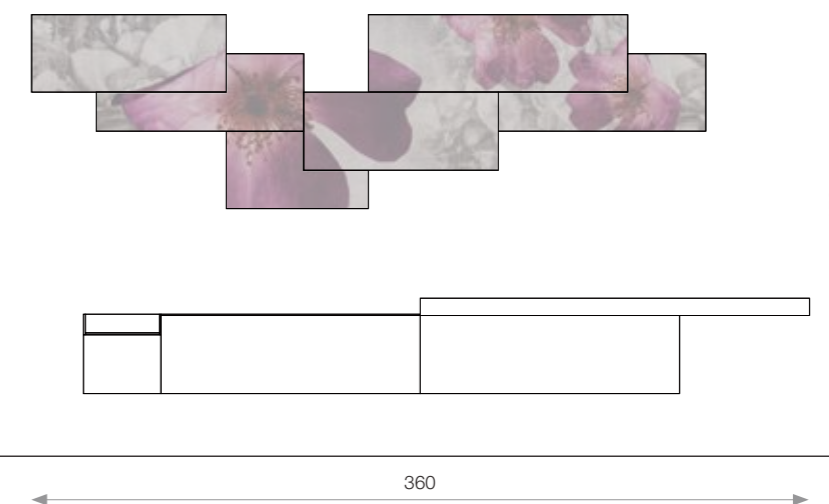

CITYLIFE
 spatolato bianco
 6027 anta 36x120cm

CITYLIFE
 spatolato bianco
 6027 anta 60x45cm

SERIE CITYLIFE

SERIE CITYLIFE

proposta 6028

P6028-2502X

proposta 6029

P6029-2749X

SERIE FANTASY OF FLOWERS

SERIE FANTASY OF FLOWERS

proposta 6030
P6030-1153X

proposta 6031
P6031-2830X

FLORA
spatolato bianco
6030 top 180x40,5cm

FLORA
spatolato bianco
6030 anta 60x60cm
n°3 pezzi

FLORA
spatolato bianco
6031 anta A 60x45cm
n°2 pezzi