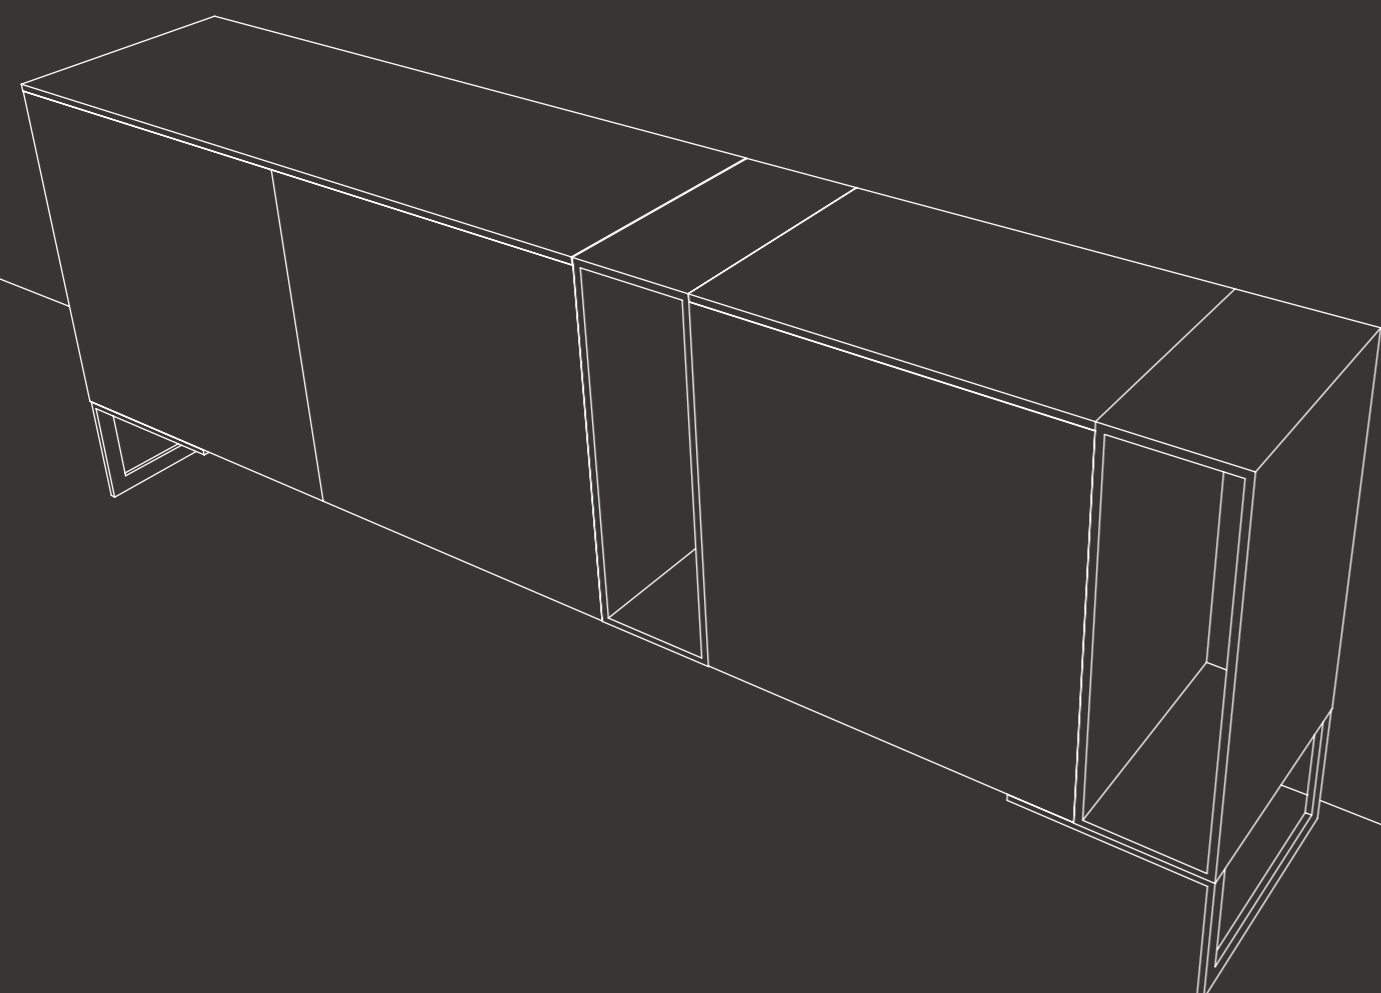

forest texture

SPATOLATO
BIANCO

“ FORESTA
NERA ”

PROPOSTA 6017 DECOR
misure madia mm: L 2188 - H 812 - P 405
misure composizione mensole+pensile mm: L 1391 - H 712 - P405

RAIN FOREST

Uno scenario nebuloso,
avvolto dal mistero.
La foresta è profonda,
la luce è mite, i colori
sono tenui. Se ti soffermi
a guardarla ne puoi
percepire il religioso
silenzio.
Tutto si amalgama
perfettamente, tutto è in
equilibrio.