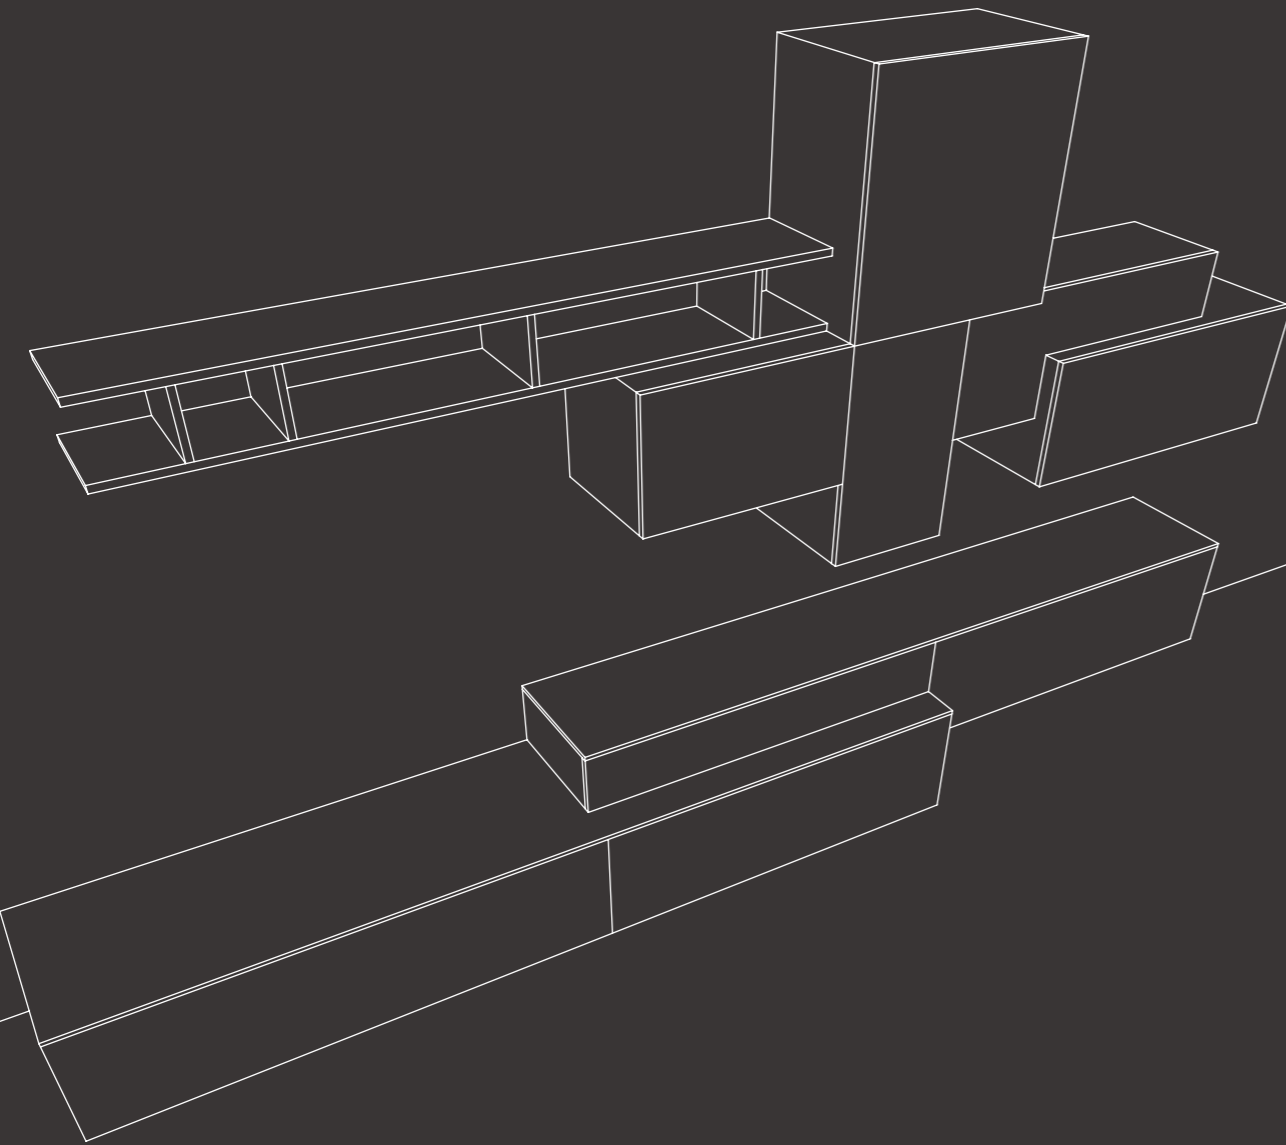

“ SAPORE
DI MARE ”

PROPOSTA 6019 DECOR
misure mm: L 4000 - H 2150 - P 525