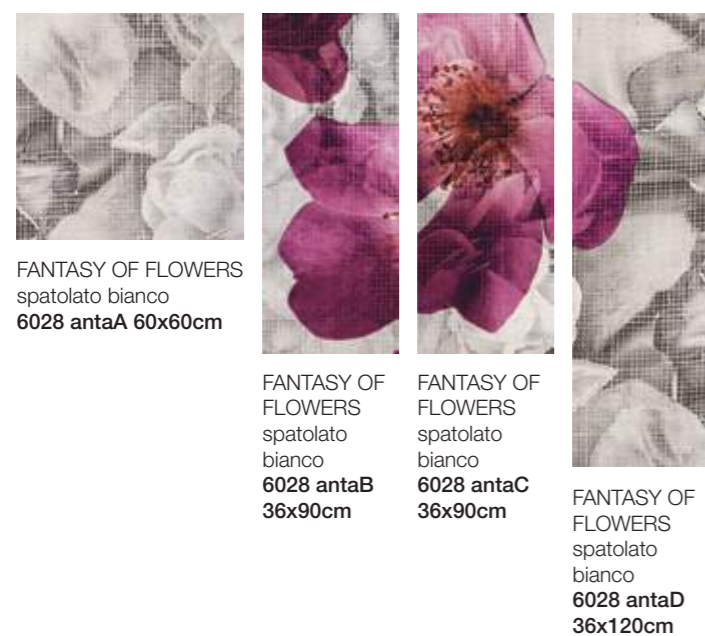

SERIE VINTAGE

SERIE CITYLIFE

proposta 6026

P6026-1371X

proposta 6027

P6027-1381X

CITYLIFE
 quercia scura
 6026 top 199,4x40,5cm

CITYLIFE
 quercia scura
 6026 anta 60x60cm
 n°3 pezzi

CITYLIFE
 spatolato bianco
 6027 anta 36x120cm

CITYLIFE
 spatolato bianco
 6027 anta 60x45cm

SERIE CITYLIFE

SERIE CITYLIFE

proposta 6028

P6028-2502X

proposta 6029

P6029-2749X

SERIE FANTASY OF FLOWERS

SERIE FANTASY OF FLOWERS

proposta 6030
P6030-1153X

proposta 6031
P6031-2830X

FLORA
spatolato bianco
6030 top 180x40,5cm

FLORA
spatolato bianco
6030 anta 60x60cm
n°3 pezzi

FLORA
spatolato bianco
6031 anta A 60x45cm
n°2 pezzi