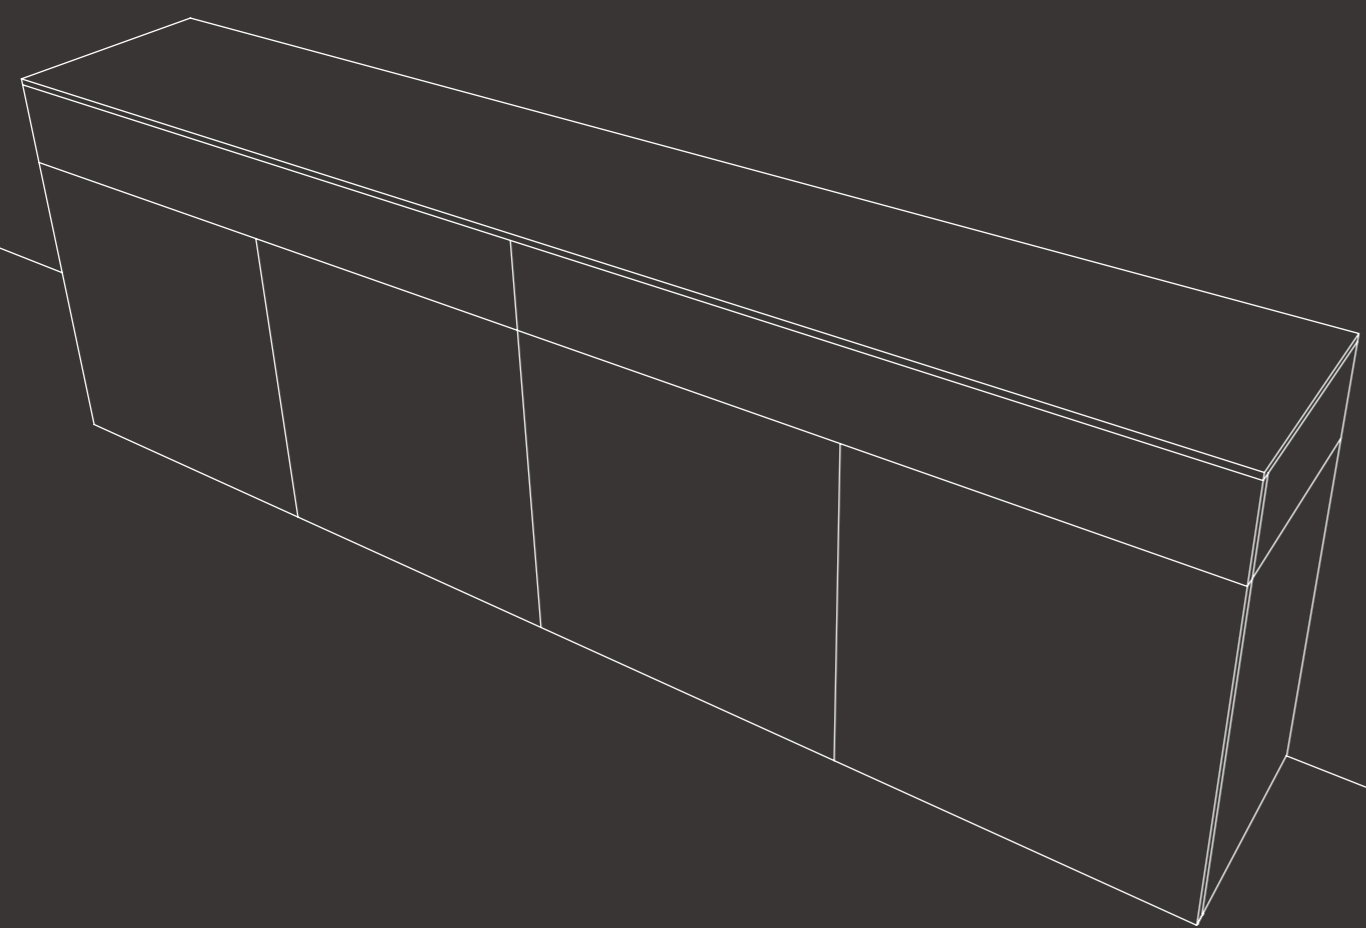

“ **UN SOGNO
NEL CASSETTO** ”