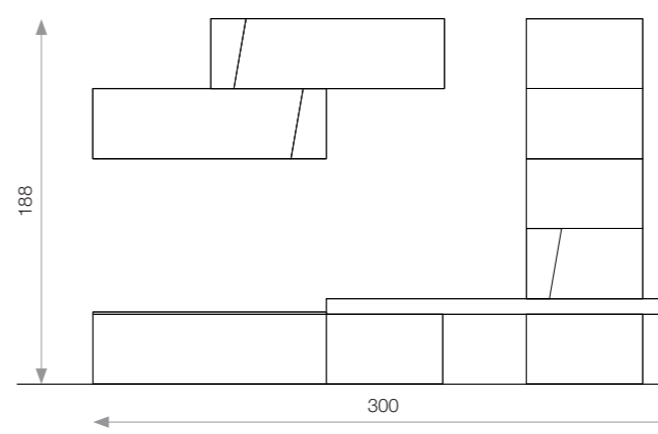

FLORA
quercia chiara
6032 top 120x40,5cm

FLORA
quercia chiara
6032 anta 120x36\cm
n°2 pezzi

SERIE FLORA

190

NEW LIVING COMPOSITIONS

proposta 6034

P6034-2417X

NEW LIVING COMPOSITIONS