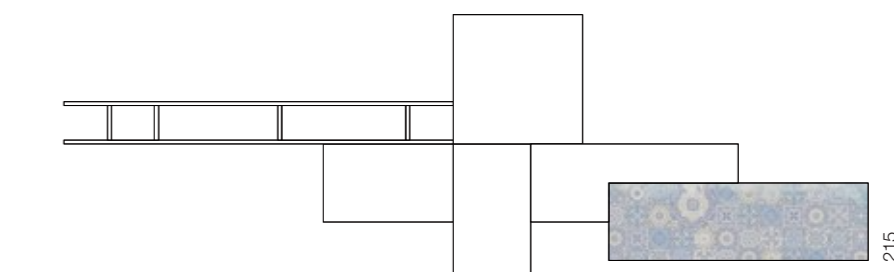

215

SERIE AZULEJOS

400

177