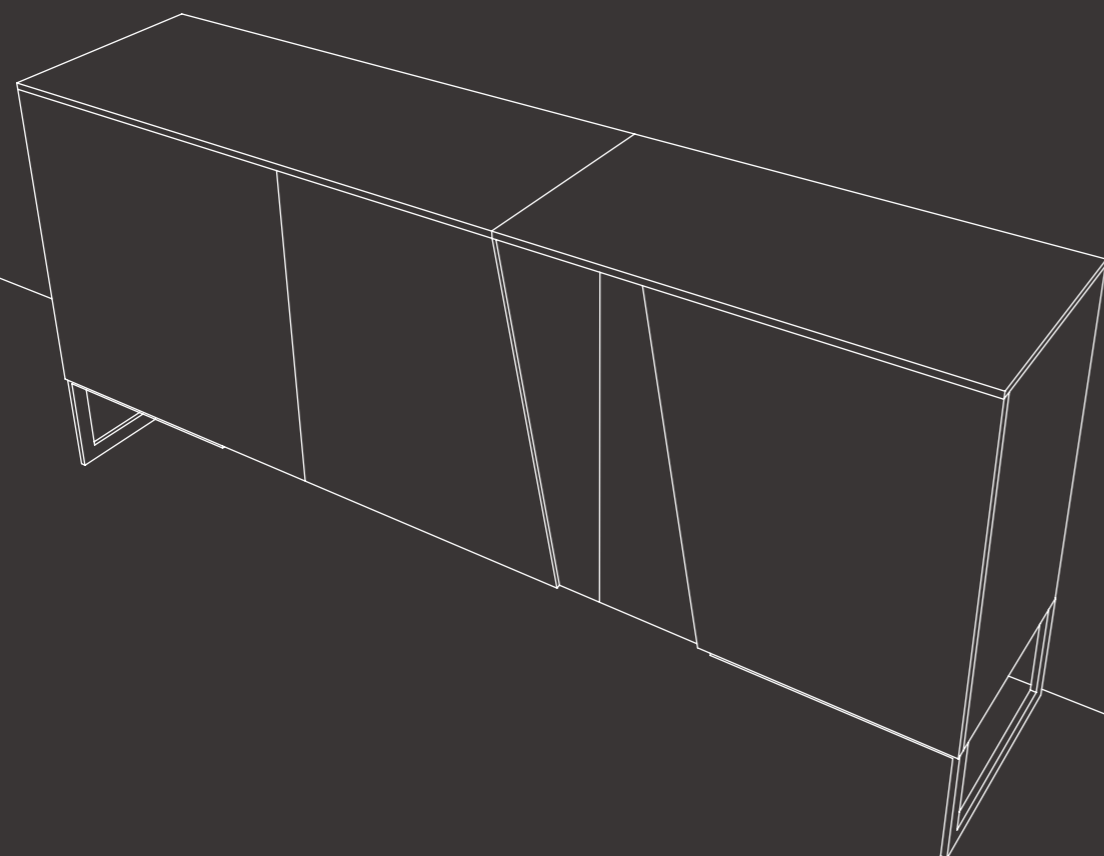

“**FINAL
CUT**”