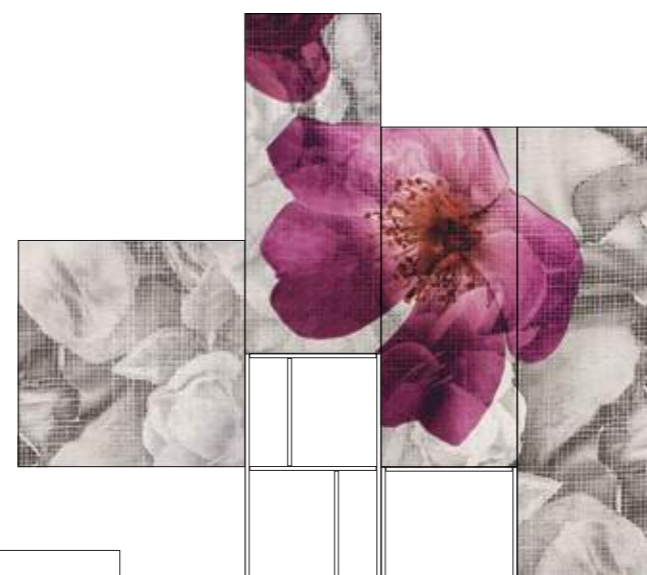

How to print *fantasy of flowers* texture

SPATOLATO
BIANCO

“ FLOWER POWER ”

PROPOSTA 6028 DECOR
misura mm: L 3211 - H 2300 - P 525

FLOWER ADDICT

Un piccolo capolavoro: l'unione di un mobile scultoreo, tridimensionale, iconico, unito ad una stampa floreale vitale e colorata.
 Un modo per dare nuova vita alle pareti. Decora il tuo mobile soggiorno con i colori e le forme della natura. Rendi unico il tuo spazio domestico.