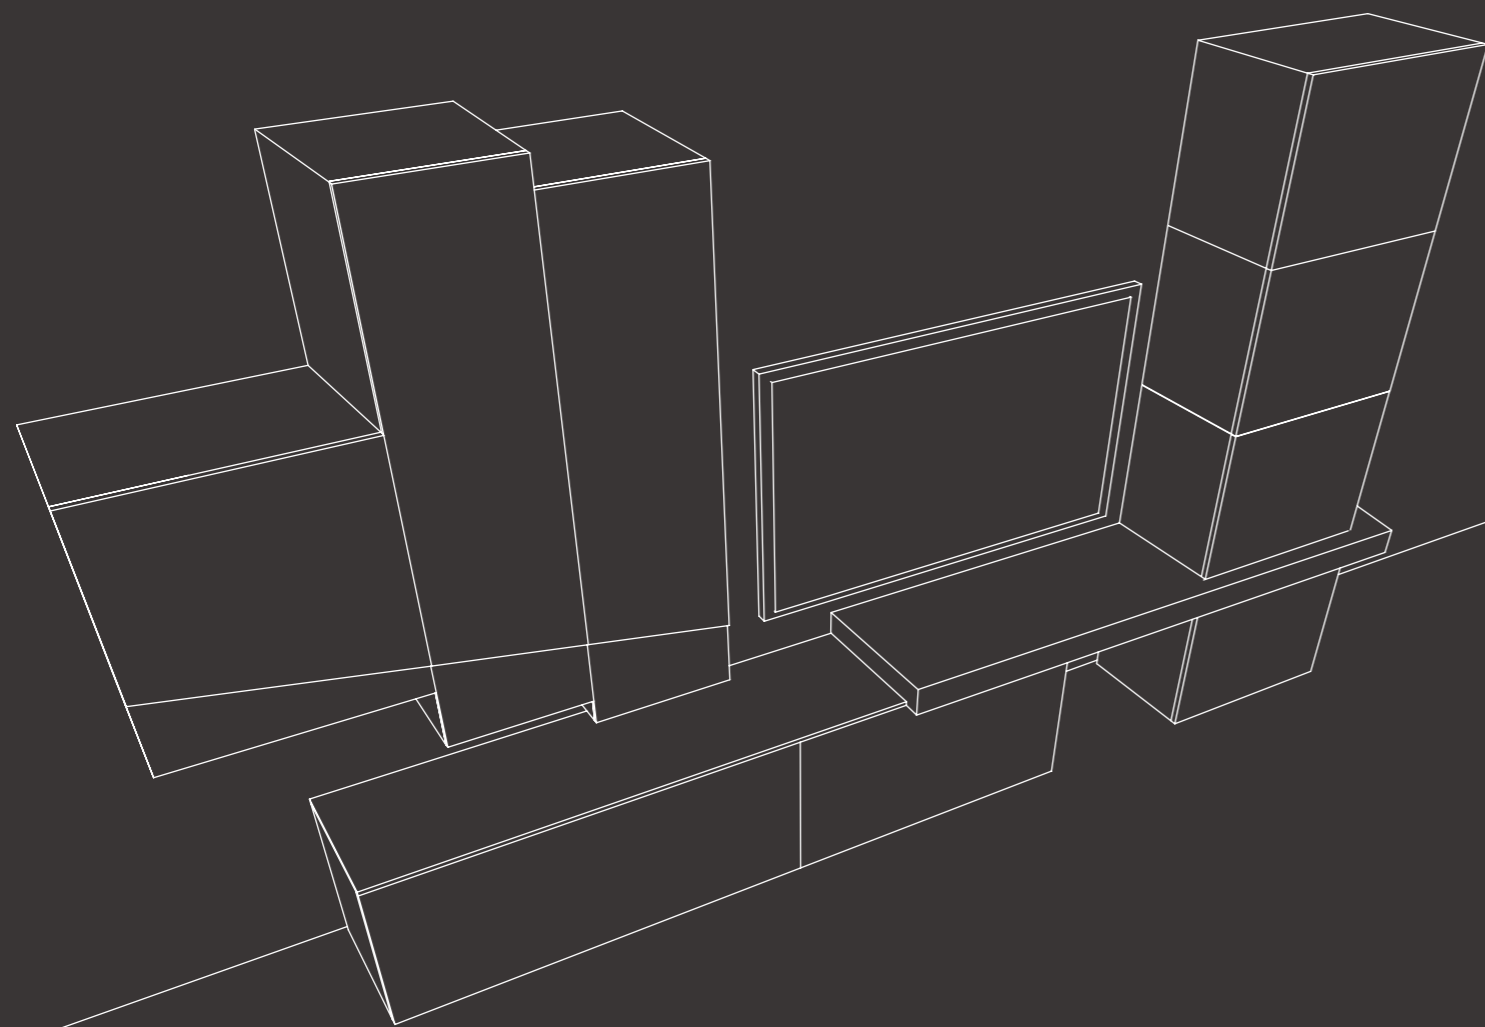

“ **LUXURY
MARBLE** ”