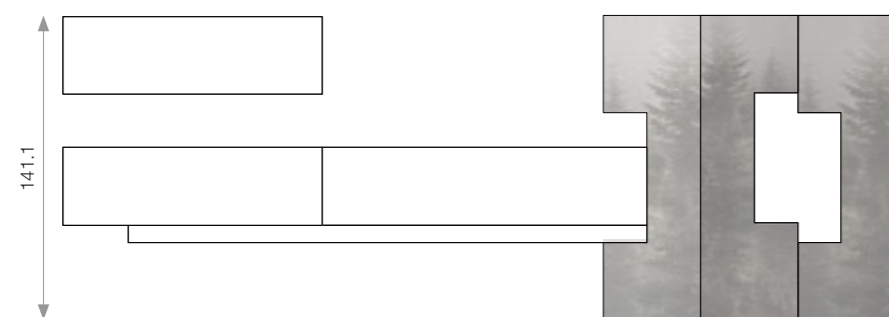

FOREST
spatolato bianco
6018 anta C2

n°2 pezzi

AZULEJOS
quercia chiara
6019 top 240x40,5cm

AZULEJOS
spatolato bianco
6019 anta 120x36cm

AZULEJOS
quercia chiara
6019 anta 120x36cm

AZULEJOS
quercia chiara
6019 anta 120x18cm