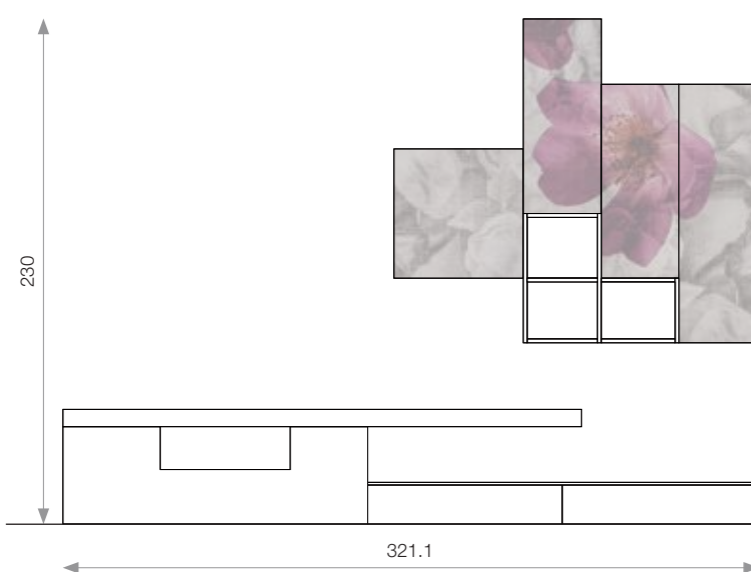

CITYLIFE
 spatolato bianco
 6027 anta 36x120cm

CITYLIFE
 spatolato bianco
 6027 anta 60x45cm

SERIE CITYLIFE

SERIE CITYLIFE

proposta 6028

P6028-2502X

proposta 6029

P6029-2749X

SERIE FANTASY OF FLOWERS

SERIE FANTASY OF FLOWERS

proposta 6030
P6030-1153X

proposta 6031
P6031-2830X

FLORA
spatolato bianco
6030 top 180x40,5cm

FLORA
spatolato bianco
6030 anta 60x60cm
n°3 pezzi

FLORA
spatolato bianco
6031 anta A 60x45cm
n°2 pezzi