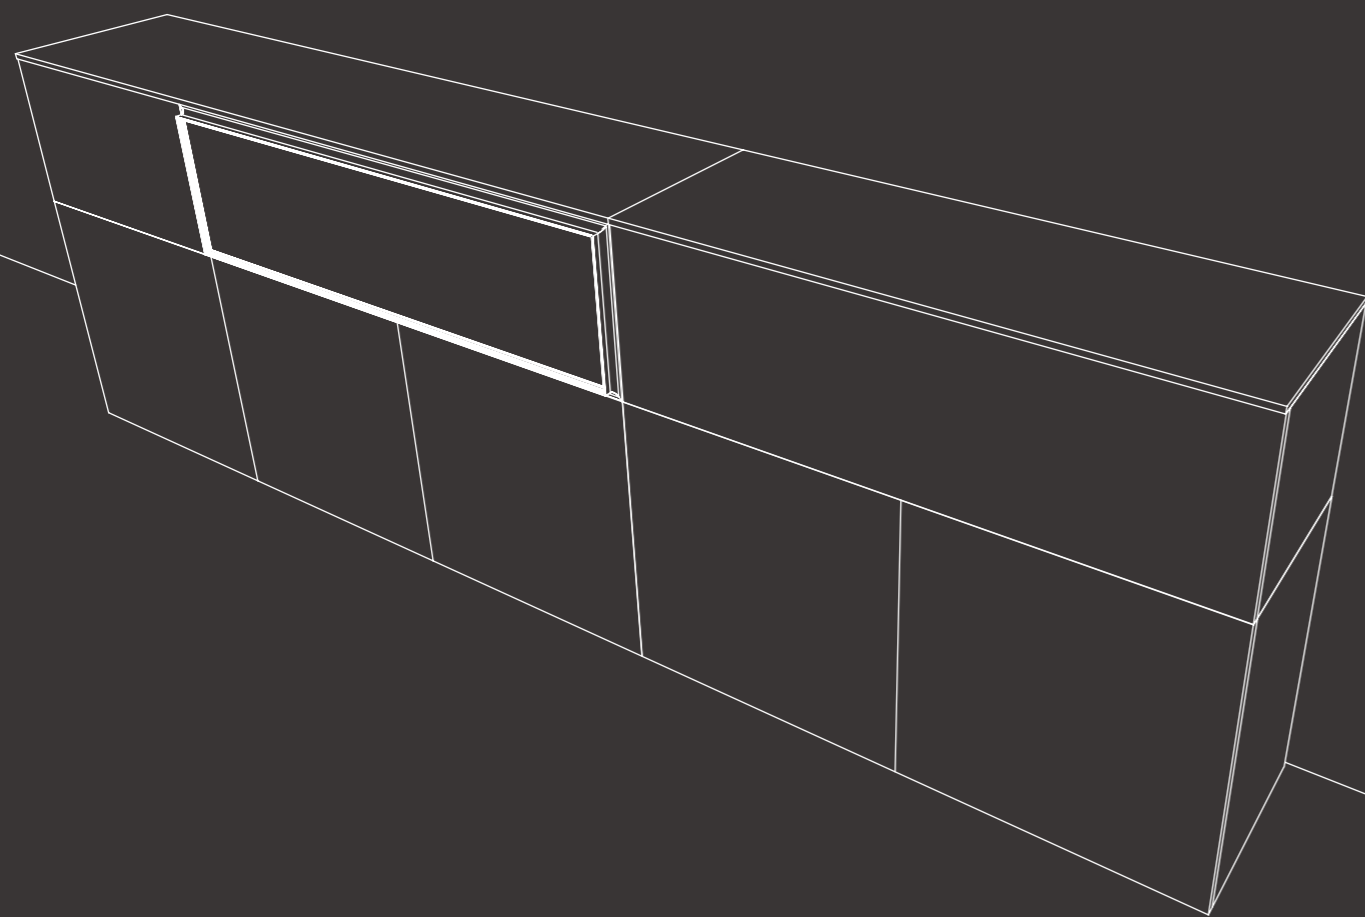

INCISION AVAILABILITY:
no

“**SCORCI
METROPOLITANI**”

PROPOSTA 6025 DECOR
misure mm: L 3000 - H 972 - P 430

CITY LIFE MOOD

“
**SENTIRSI
A CASA**
”

PROPOSTA 6027 DECOR
misure mm: L 3000 - H 1560 - P 525

9TH
MOOD