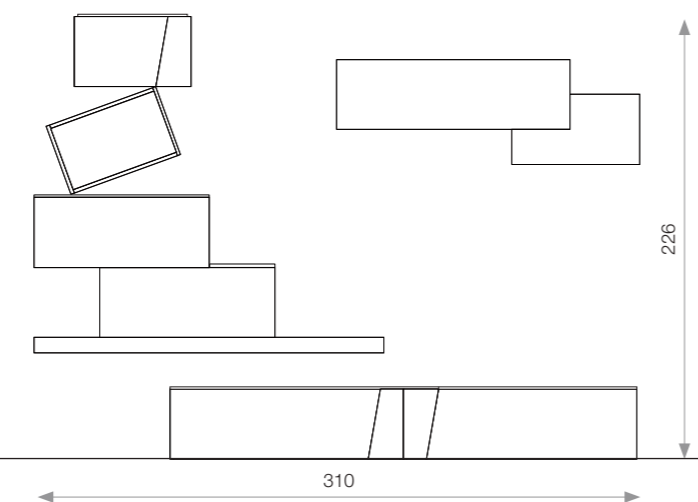

SERIE GLASS

proposta 6017

P6017-2196X

FOREST
spatolato bianco
6017 anta A 60x60

FOREST
spatolato bianco
6017 anta B 60x60

FOREST
spatolato bianco
6017 top A 120x40,5

FOREST
spatolato bianco
6017 top B 60x40,5