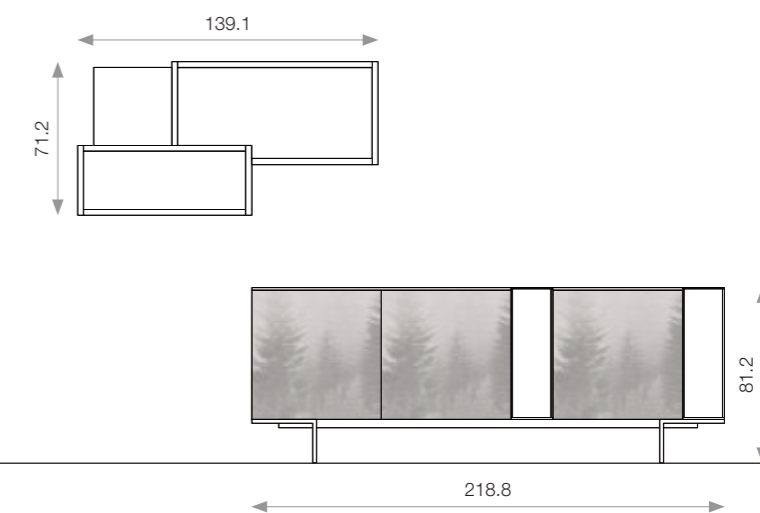

proposta 6015

P6015-3373X
con anta in vera pietra

P6015-2570X
con anta in pietra nobilitata

SERIE GLASS

proposta 6016

euro 2387.00

SERIE GLASS

proposta 6017

P6017-2196X

n°2 pezzi

SERIE FOREST