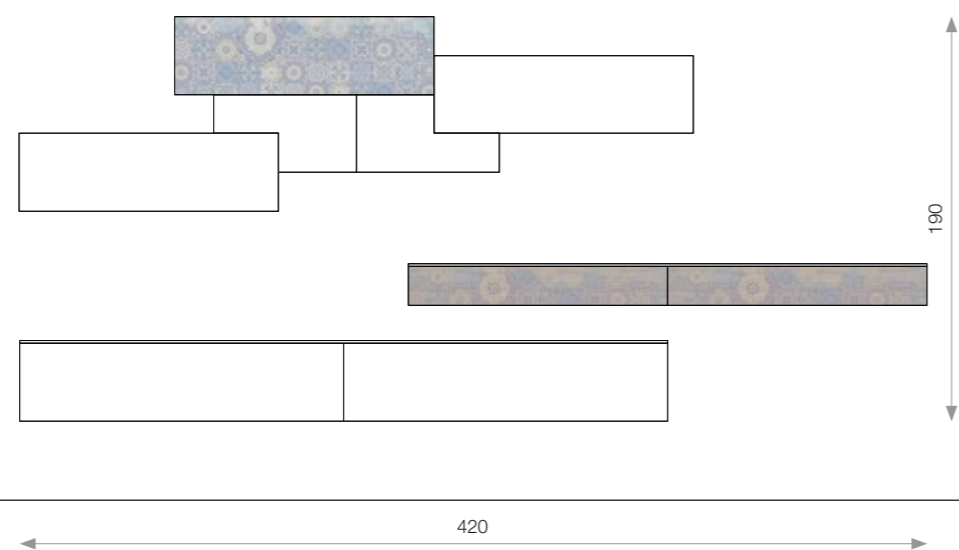

proposta 6020

P6020-2751X

proposta 6021

P6021-1699X

AZULEJOS
 quercia chiara
 6020 top 240x40,5cm

AZULEJOS
 spatolato bianco
 6021 top 240x40,5cm

AZULEJOS
 quercia chiara
 6020 anta 120x18cm
 n°2 pezzi

AZULEJOS
 spatolato bianco
 6021 anta 120x18cm
 n°2 pezzi

AZULEJOS
 spatolato bianco
 6020 anta 120x36cm

SERIE AZULEJOS

SERIE AZULEJOS

proposta 6022

P6022-1920X

proposta 6023

P6023-1558X

VINTAGE
spatolato bianco
6022 top 141,1x40,5 cm