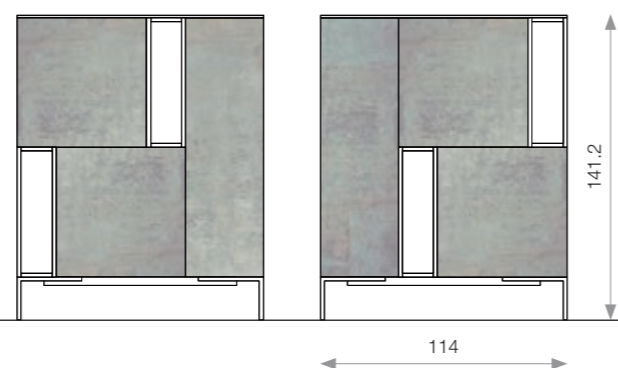

proposta 6024

P6024-3735X

proposta 6025

P6025-2267X

SERIE VINTAGE

SERIE CITYLIFE