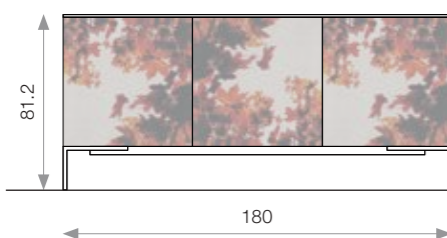

proposta 6030
P6030-1153X

proposta 6031
P6031-2830X

SERIE FLORA

SERIE FLORA