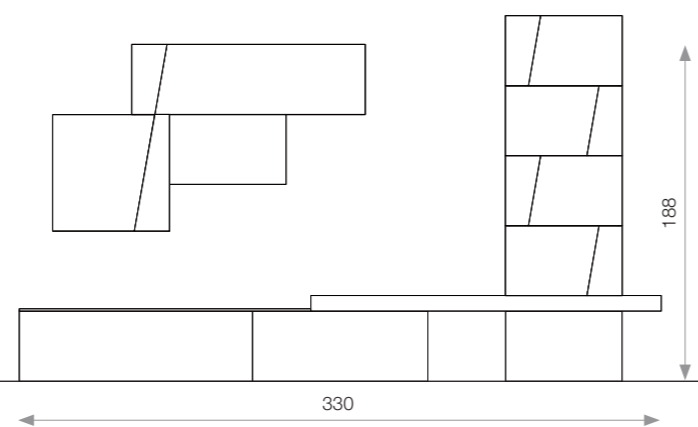

proposta 6015

P6015-3373X
con anta in vera pietra

P6015-2570X
con anta in pietra nobilitata