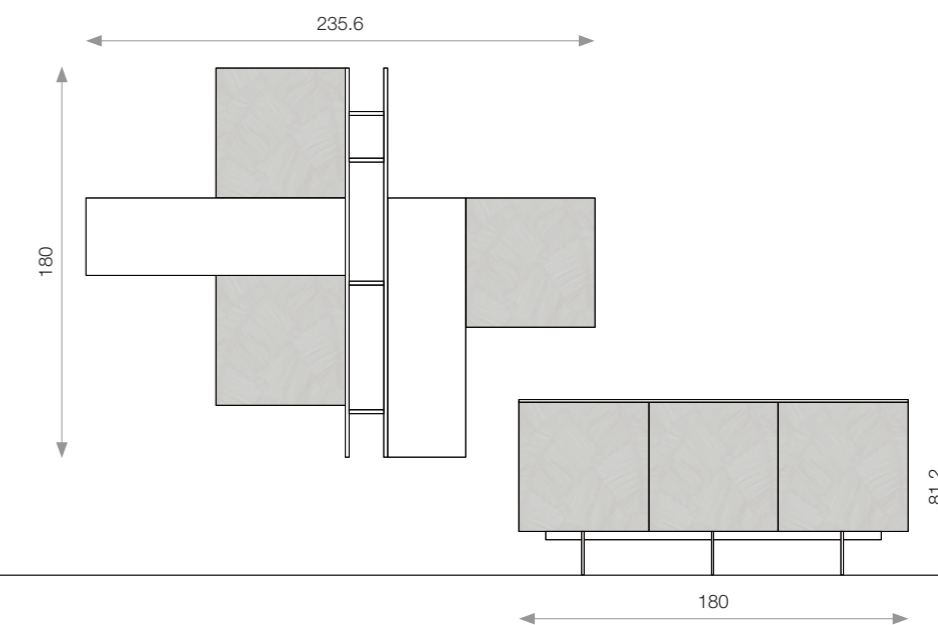

SERIE NATURA

NATURA
laccato bianco
6006 anta incisa 60X60cm
n°3 pezzi

NATURA
laccato ferro
6006 anta incisa 60X60cm
n°3 pezzi