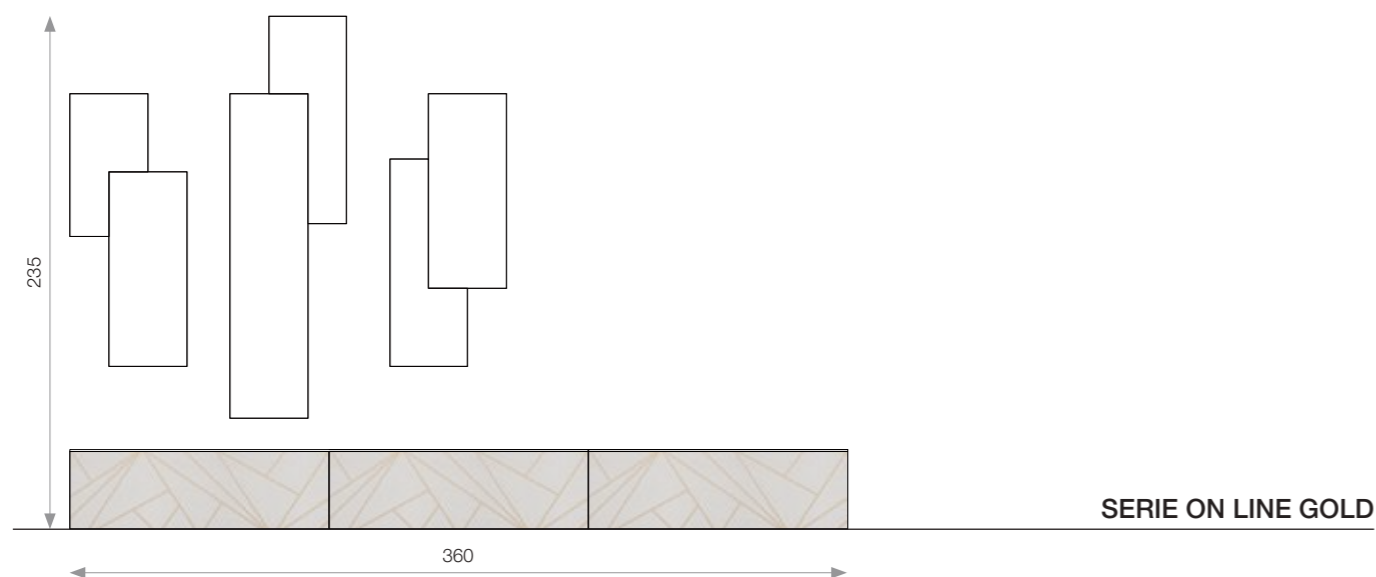

170

SERIE ON LINEGOLD

171