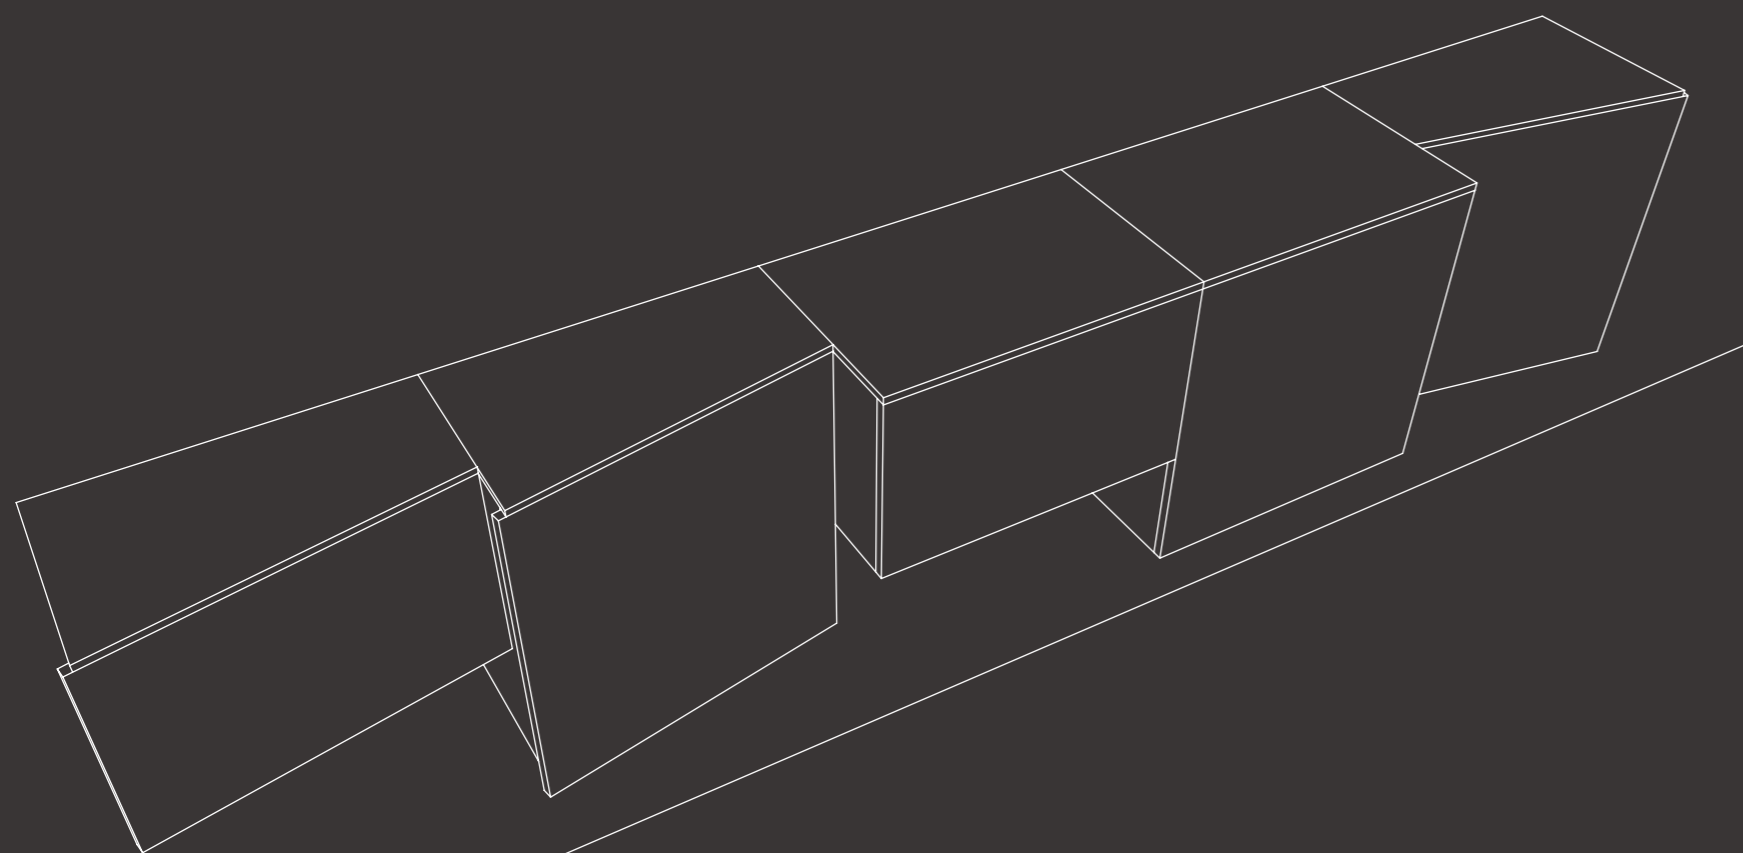

on line white

on line gold

“ **SOLIDO E
SCULTOREO** ”

PROPOSTA 6007 DECOR
misure mm: L 2934 - H 612 - P 405

“

WHITE STRIPES

”

MARK