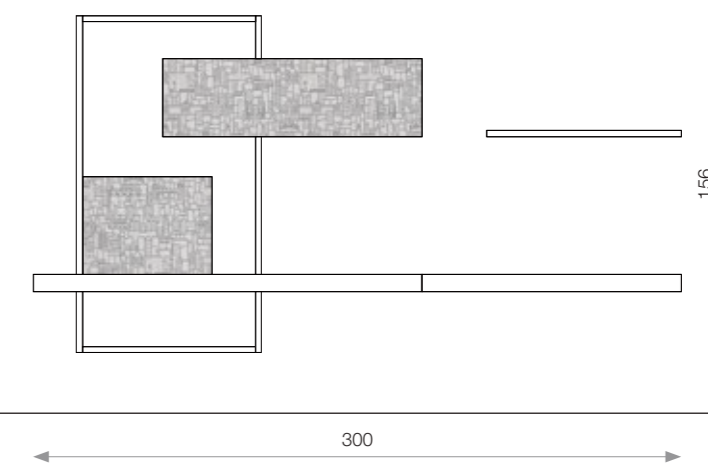

SERIE CITYLIFE