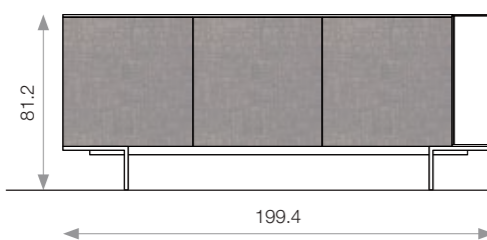

proposta 6026

P6026-1371X

proposta 6027

P6027-1381X

CITYLIFE
quercia scura
6026 top 199,4x40,5cm

CITYLIFE
quercia scura
6026 anta 60x60cm
n°3 pezzi

CITYLIFE
spatolato bianco
6027 anta 36x120cm

CITYLIFE
spatolato bianco
6027 anta 60x45cm

SERIE CITYLIFE

SERIE CITYLIFE