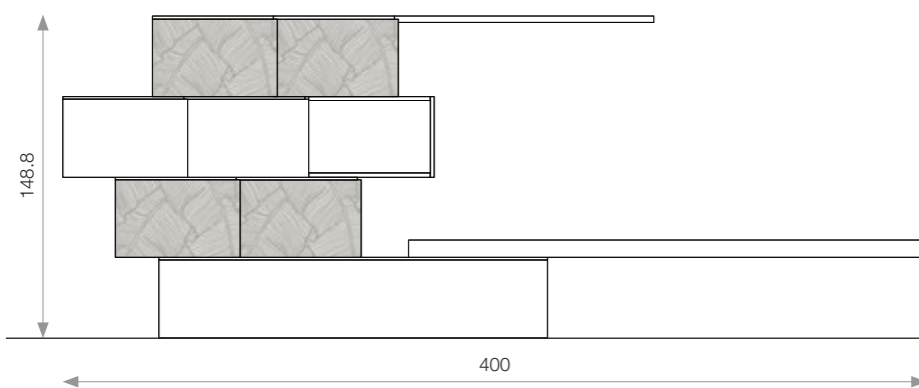

SERIE NATURA

SERIE NATURA