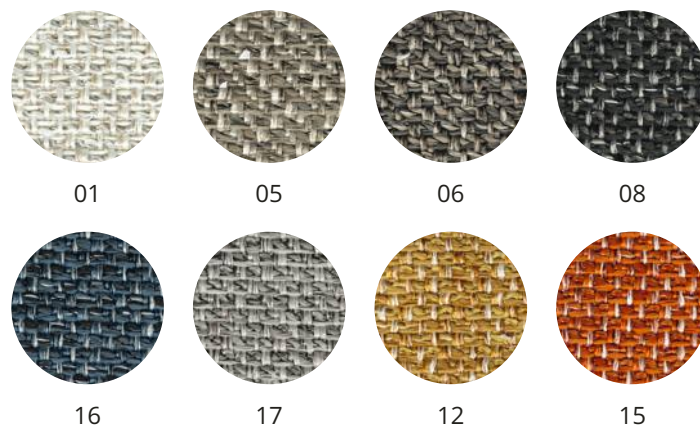

Fabric finishes

tessuti

Alaska - categoria D

Elettra - categoria D

Roma - categoria D

Acapulco - categoria D

Zefiro - categoria E

trapuntati