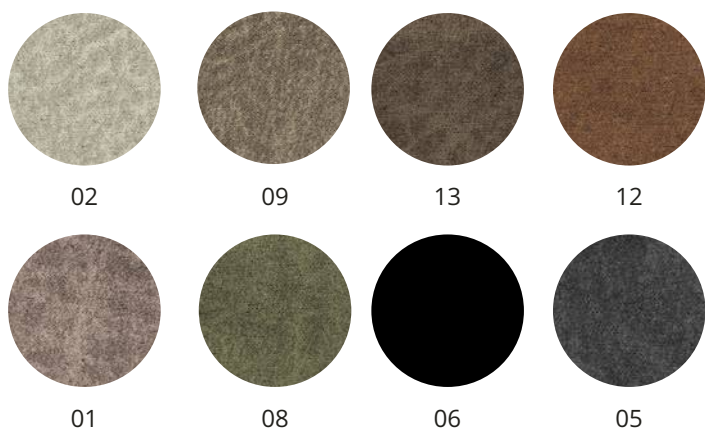

ccopelli

Iago - categoria D