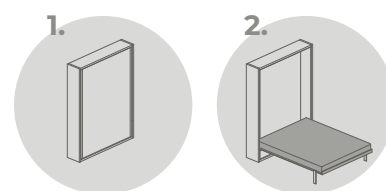

La finitura in spatolato scuro fa da base ad un decoro lineare ed elegante. La stampa spezza l'apparente linearità data dal mobile letto salvaspazio, rendendo tutto più fervido e raffinato.

—
The press breaks the apparent linearity given by the cabinet space-saving bed, making everything more lively and refined.