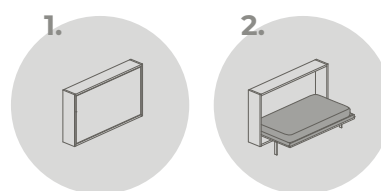

**Trasforma lo spazio
in luogo di riposo e intimità.
La parola d'ordine è "versalità".
L'obiettivo è attrezzare la tua casa
a seconda delle tue esigenze.**

—

Transform the space into a place
of rest and intimacy.
The goal to be achieved is to equip
your home according to your needs.