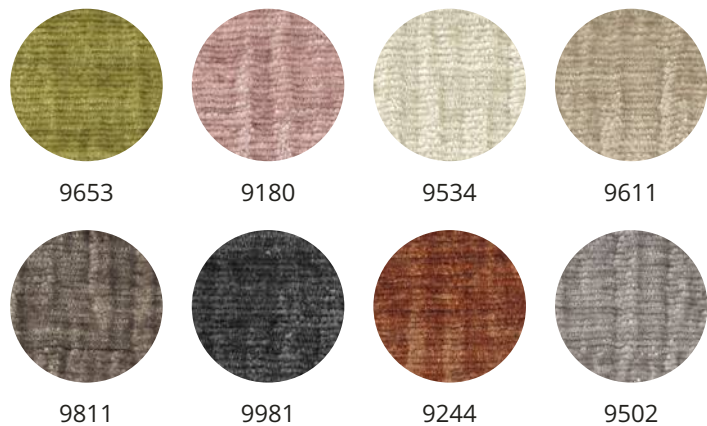

Fabric finishes

tessuti

Alaska - categoria D

Elettra - categoria D

Roma - categoria D

Acapulco - categoria D

Zefiro - categoria E

trapuntati