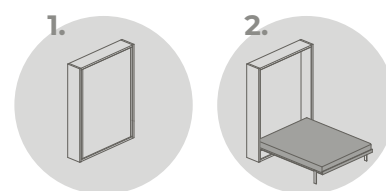

Scegliere un letto salvaspazio non significa sacrificare la zona di riposo. Il comfort è una delle nostre prime prerogative. Scegli il benessere: un comodo materasso, un meccanismo pratico e un sapiente alternarsi di elementi contenitivi e a giorno.

—

Choosing a space-saving bed does not mean sacrificing the sleeping area. Comfort is one of our first prerogatives. Choose our design: a comfortable mattress, a practical mechanism and a skilful alternation of storage and open elements.