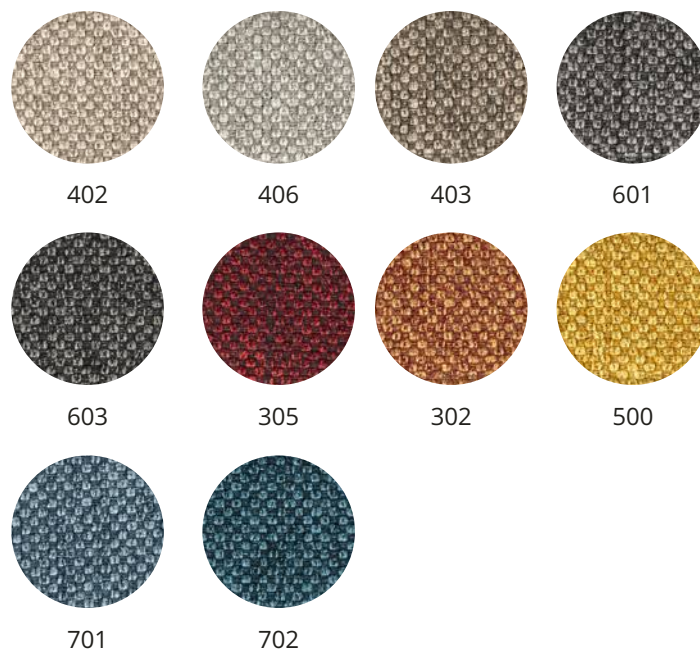

Fabric finishes

tessuti

Alaska - categoria D

Elettra - categoria D

Roma - categoria D

Acapulco - categoria D

Zefiro - categoria E

trapuntati