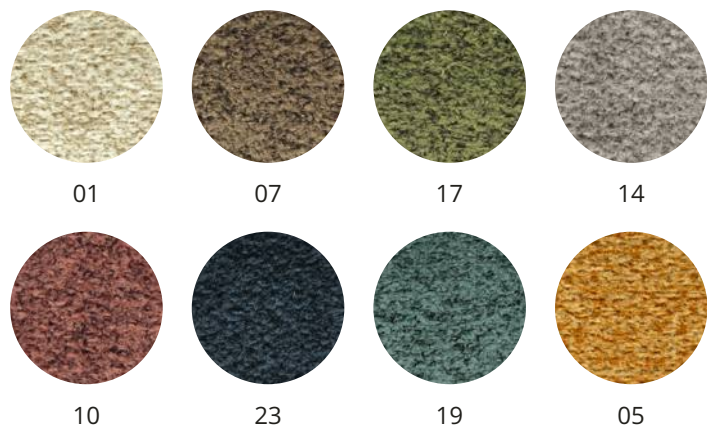

Fabric finishes

tessuti

Alaska - categoria D

Elettra - categoria D

Roma - categoria D

Acapulco - categoria D

Zefiro - categoria E

trapuntati