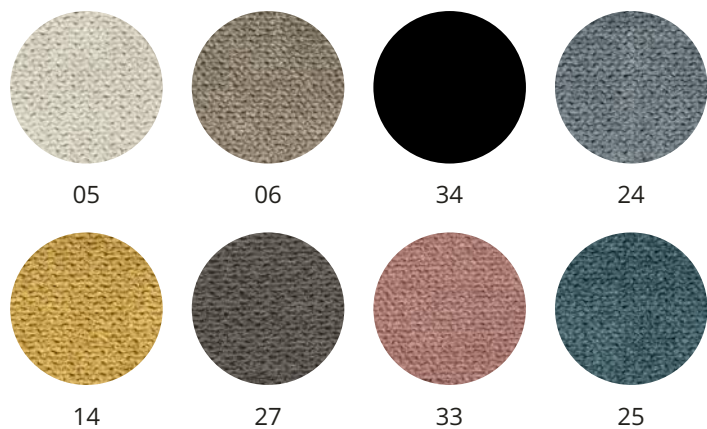

Fabric finishes

tessuti

Alaska - categoria D

Elettra - categoria D

Roma - categoria D

Acapulco - categoria D

Zefiro - categoria E

trapuntati