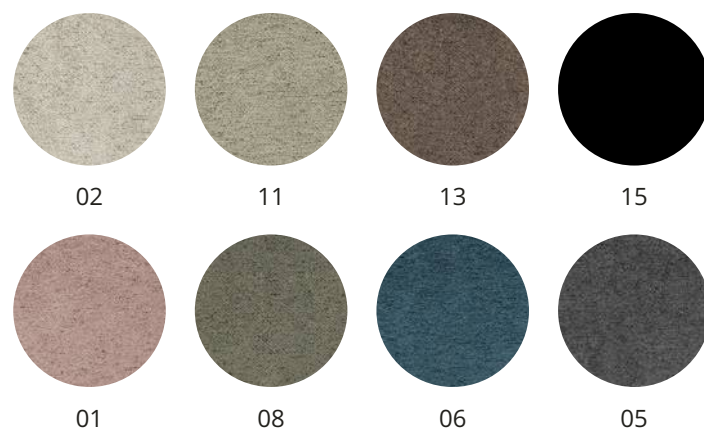

Luxury - categoria F

ccopelli

Iago - categoria D

Ares - categoria D

Finiture materiche e laccati

Textured and lacquered finishes

finiture materiche

casce / ante / top / librerie