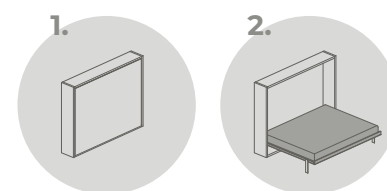

I mobili salvaspazio non sono mai stati così trendy! Basta usare un pò di colore per interrompere una parete troppo uniforme. Così si accontentano anche i gusti di chi desidera un ambiente non esageratamente serio.

—

Space-saving furniture has never been so trendy! Just use a little color to interrupt a wall that is too uniform. In this way, we also satisfy the aesthetic tastes of those who do not want a too serious environment.