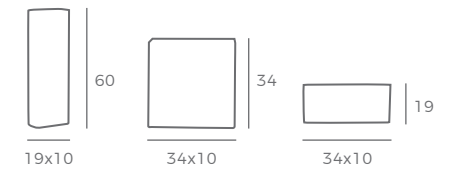

#671 Rettangolare Fiori