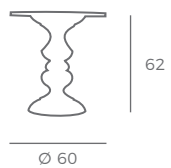

12 arms

80

Ø 75

#L. P006 Bassano

18 arms

130

Ø 120

COMPLEMENTS

complementi

#557 Tortiere Rose

#C. 311 table Butterfly

#C. 307 Dalea

#C. 308 Mojave

#C. 301 Baccara

Ø 100

#C. 303 Baccara