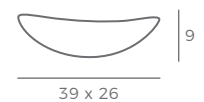

#229 Thar Martellato