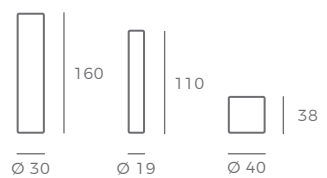

#L. 254 Cleopatra

lamp shade #202
Ø 80 x 40 x h 40

#L. 291 Botticelli

lamp shade #203
Ø 45 x 40 x h 25

#L. 288 Ekis

lamp shade #209
Ø 60 x 32 x h 30

#L. 343 Anita

lamp shade #212
50 x 45 x h 45

#L. 341 Victoria

lamp shade #212
50 x 45 x h 45

#L. 341 Victoria

lamp shade #210
35 x 31 x h 31

#L. 301 Cubo Fiori

#L. 306 Aminta

#L. 318 Pluvia

#L. 305 Flame