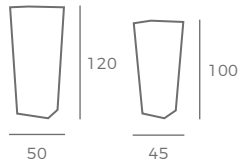

#L. 289 Mistral

lamp shade #204
Ø 30 x 18 x h 40

#L. 662 Barocca

lamp shade #106
Ø 35 x h 60

#L. 348 Abel

lamp shade #107
Ø 18 x h 40

#L. 298 Paloma

lamp shade #102
Ø 75 x h 36

#L. 254 Cleopatra

lamp shade #202
Ø 80 x 40 x h 40

#L. 291 Botticelli

lamp shade #203
Ø 45 x 40 x h 25

#L. 288 Ekis

lamp shade #209
Ø 60 x 32 x h 30

#L. 343 Anita

lamp shade #212
50 x 45 x h 45

#L. 341 Victoria

lamp shade #212
50 x 45 x h 45

#L. 341 Victoria

lamp shade #210
35 x 31 x h 31

#L. 301 Cubo Fiori

#L. 306 Aminta

#L. 318 Pluvia

#L. 305 Flame