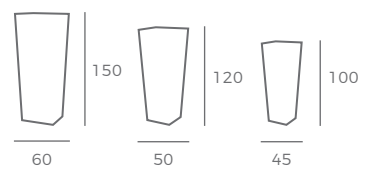

#405 Cubo Maxi