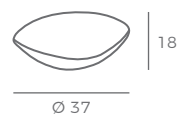

#721 Magu

#706 Magì

#708 Mimì

#707 Minou

·DESIGNER Mamati·

MAMATI