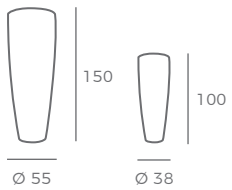

#238 Florida Engraved