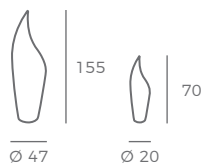

#L. 280 Amira

lamp shade #202
Ø 80 x 40 x h 40

#L. 642 Tornita

lamp shade #200
Ø 38 x 25 x h 64

#L. 252 Liberty

lamp shade #200
Ø 38 x 25 x h 64

#L. 274 Ofelia

lamp shade #204
Ø 30 x 18 x h 40

#L. 289 Mistral

lamp shade #204
Ø 30 x 18 x h 40

#L. 662 Barocca

lamp shade #106
Ø 35 x h 60

#L. 348 Abel

lamp shade #107
Ø 18 x h 40

#L. 298 Paloma

lamp shade #102
Ø 75 x h 36

#L. 254 Cleopatra

lamp shade #202
Ø 80 x 40 x h 40

#L. 291 Botticelli

lamp shade #203
Ø 45 x 40 x h 25

#L. 288 Ekis

lamp shade #209
Ø 60 x 32 x h 30

#L. 343 Anita

lamp shade #212
50 x 45 x h 45

#L. 341 Victoria

lamp shade #212
50 x 45 x h 45

#L. 341 Victoria

lamp shade #210
35 x 31 x h 31

#L. 301 Cubo Fiori

#L. 306 Aminta

#L. 318 Pluvia

#L. 305 Flame