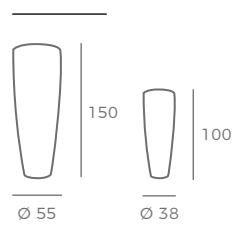

#238 Florida