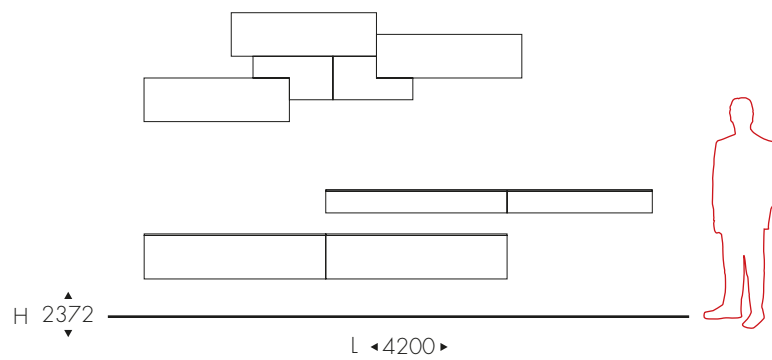

---

spatolato bianco
spatolato grigio
quercia chiara