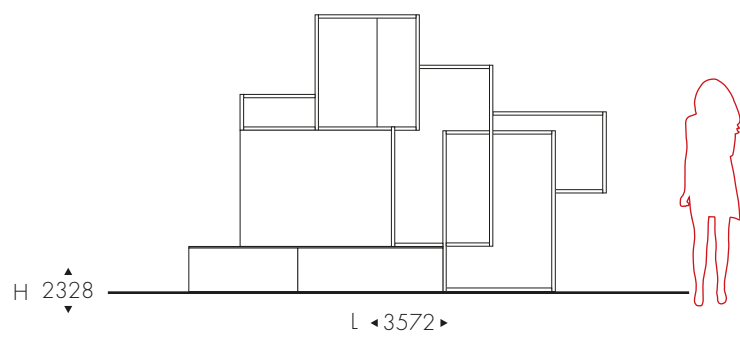

DISEGNARE AMBIENTI
SENZA CONFINI

Elite

5021

L3600 - H2154 - P525

quercia chiara
spatolato bianco
spatolato grigio
pietra orione
laccato rubino

5022 ✕

L3572 - H2328 - P405 ✕

bianco calce
spatolato grigio
laccato senape