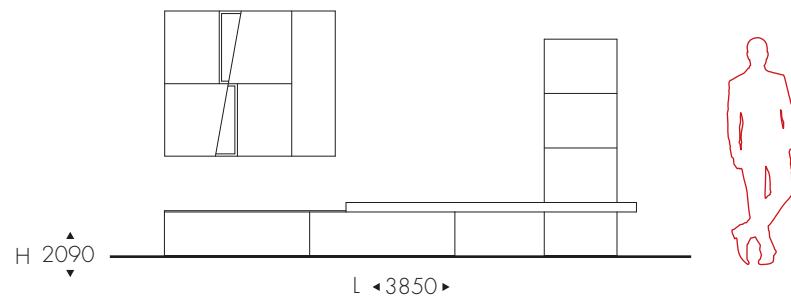

---

spatolato grigio
quercia chiara
laccato bianco perla