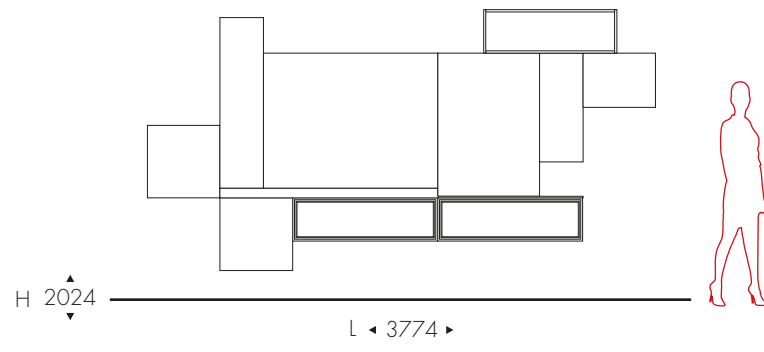

---

spatolato grigio
quercia chiara
laccato tortora
lamiera microforata