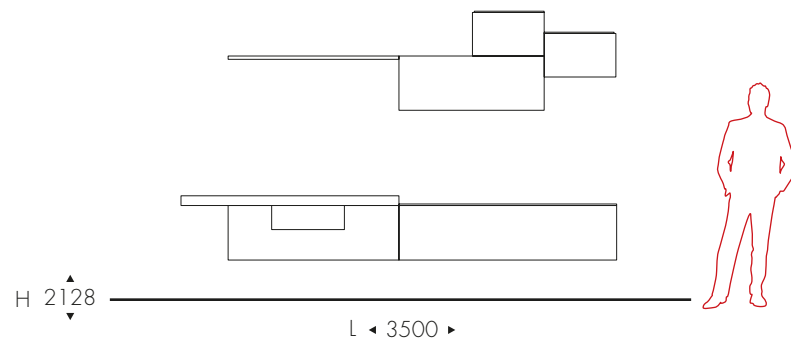

---

spatolato bianco
spatolato grigio
reflex 64
reflex 65
laccato alaska