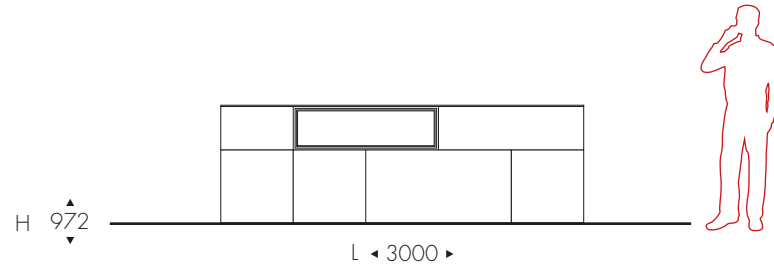

quercia scura
vetro emperador

5013

L3600 - H2388 - P405

spatolato bianco
laccato bianco calce
vetro statuario

5014 ✕

L3000 - H972 - P430 ✕

spatolato grigio
lamiera microforata

5015 ✕