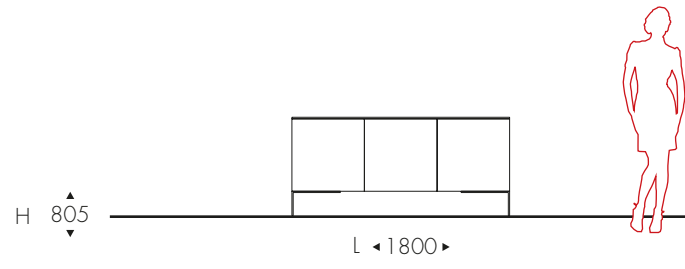

Elite

5031 ✕

L3600 - H1812 - P405 ✕

5032

L3900 - H2272 - 525

5033 ✕

L1800 - H805 - P405 ✕

spatolato bianco
laccato rosso scuro
vetro emperador