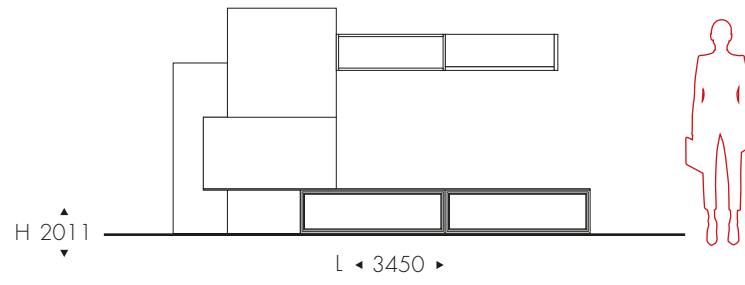

---

spatolato bianco
quercia chiara
lamiera microforata