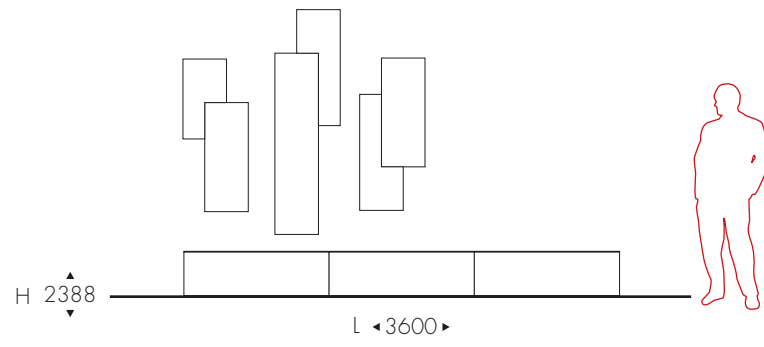

quercia scura
vetro emperador

5013

L3600 - H2388 - P405

spatolato bianco
laccato bianco calce
vetro statuario

5014 ✕

L3000 - H972 - P430 ✕

spatolato grigio
lamiera microforata

5015 ✕