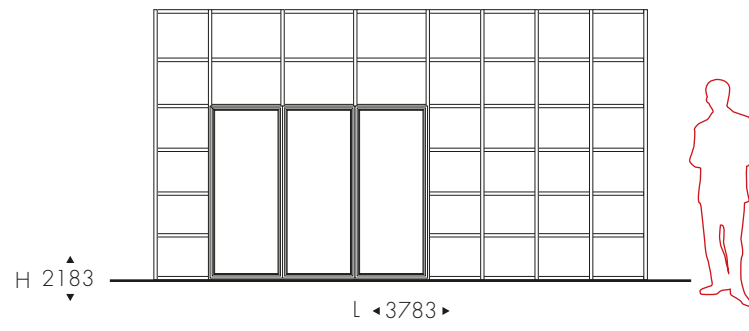

---

spatolato grigio
vetro