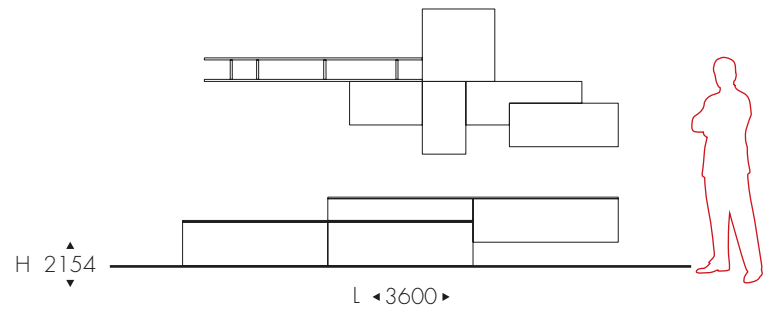

DISEGNARE AMBIENTI
SENZA CONFINI

Elite

5021

L3600 - H2154 - P525

quercia chiara
spatolato bianco
spatolato grigio
pietra orione
laccato rubino

5022 ✕

L3572 - H2328 - P405 ✕

bianco calce
spatolato grigio
laccato senape